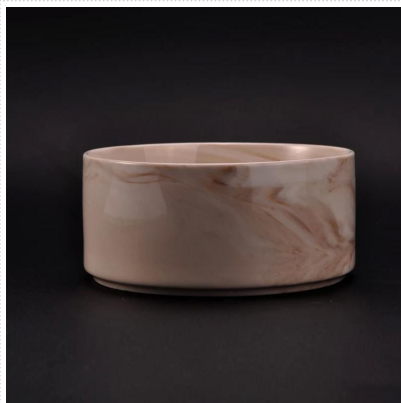

Sử dụng sản phẩm

1. Giá đỡ canlde bằng gốm sứ có thể được sử dụng trong trang trí đám cưới, trang trí nhà, tiệc, tiệc, v.v.
2. Hộp đựng nến này rất tuyệt vời như một trung tâm tuyệt đẹp cho một sự kiện

3. Những chiếc lọ đựng nến bằng gốm có thể trang trí trong nhà và ngoài trời của bạn với lọ đựng nến thủy tinh hình hoa hồng tinh tế này.
4. Bình đựng nến bằng gốm là món quà tuyệt vời như đồ gia dụng và các sự kiện khác.

More Product Pictures

Similar Products Link

Lọ nền thơm bằng gốm sứ đạ
nành trang trí thủ công

Bán nóng bát nền bằng đá cẩm thạch
trắng mờ cho hương thơm gia đình

Nến thơm bằng đá cẩm thạch
trong lọ đựng nền bằng gốm sứ in
decal cẩm thạch