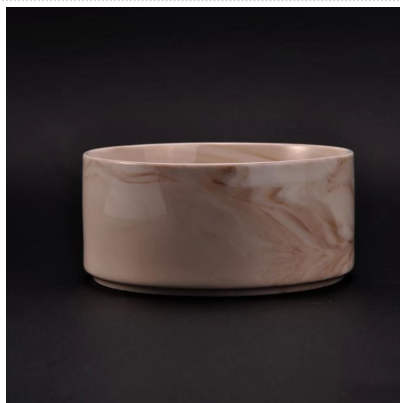

Sử dụng sản phẩm

1. Giá đỡ canlde bằng gốm sứ có thể được sử dụng trong trang trí đám cưới, trang trí nhà, tiệc, tiệc, v.v.,
2. Hộp đựng nền này rất tuyệt vời như một trung tâm tuyệt đẹp cho một sự kiện

3. Những chiếc lọ đựng nến bằng gốm có thể trang trí trong nhà và ngoài trời của bạn với lọ đựng nến thủy tinh hình hoa hồng tinh tế này.
4. Bình đựng nến bằng gốm là món quà tuyệt vời như đồ gia dụng và các sự kiện khác.

More Product Pictures

Similar Products Link

Lọ nền thơm bằng gốm sứ đậ
nành trang trí thủ công

Bán nóng bát nền bằng đá cẩm thạch
trắng mờ cho hương thơm gia đình

Nến thơm bằng đá cẩm thạch
trong lọ đựng nền bằng gốm in
decal cẩm thạch