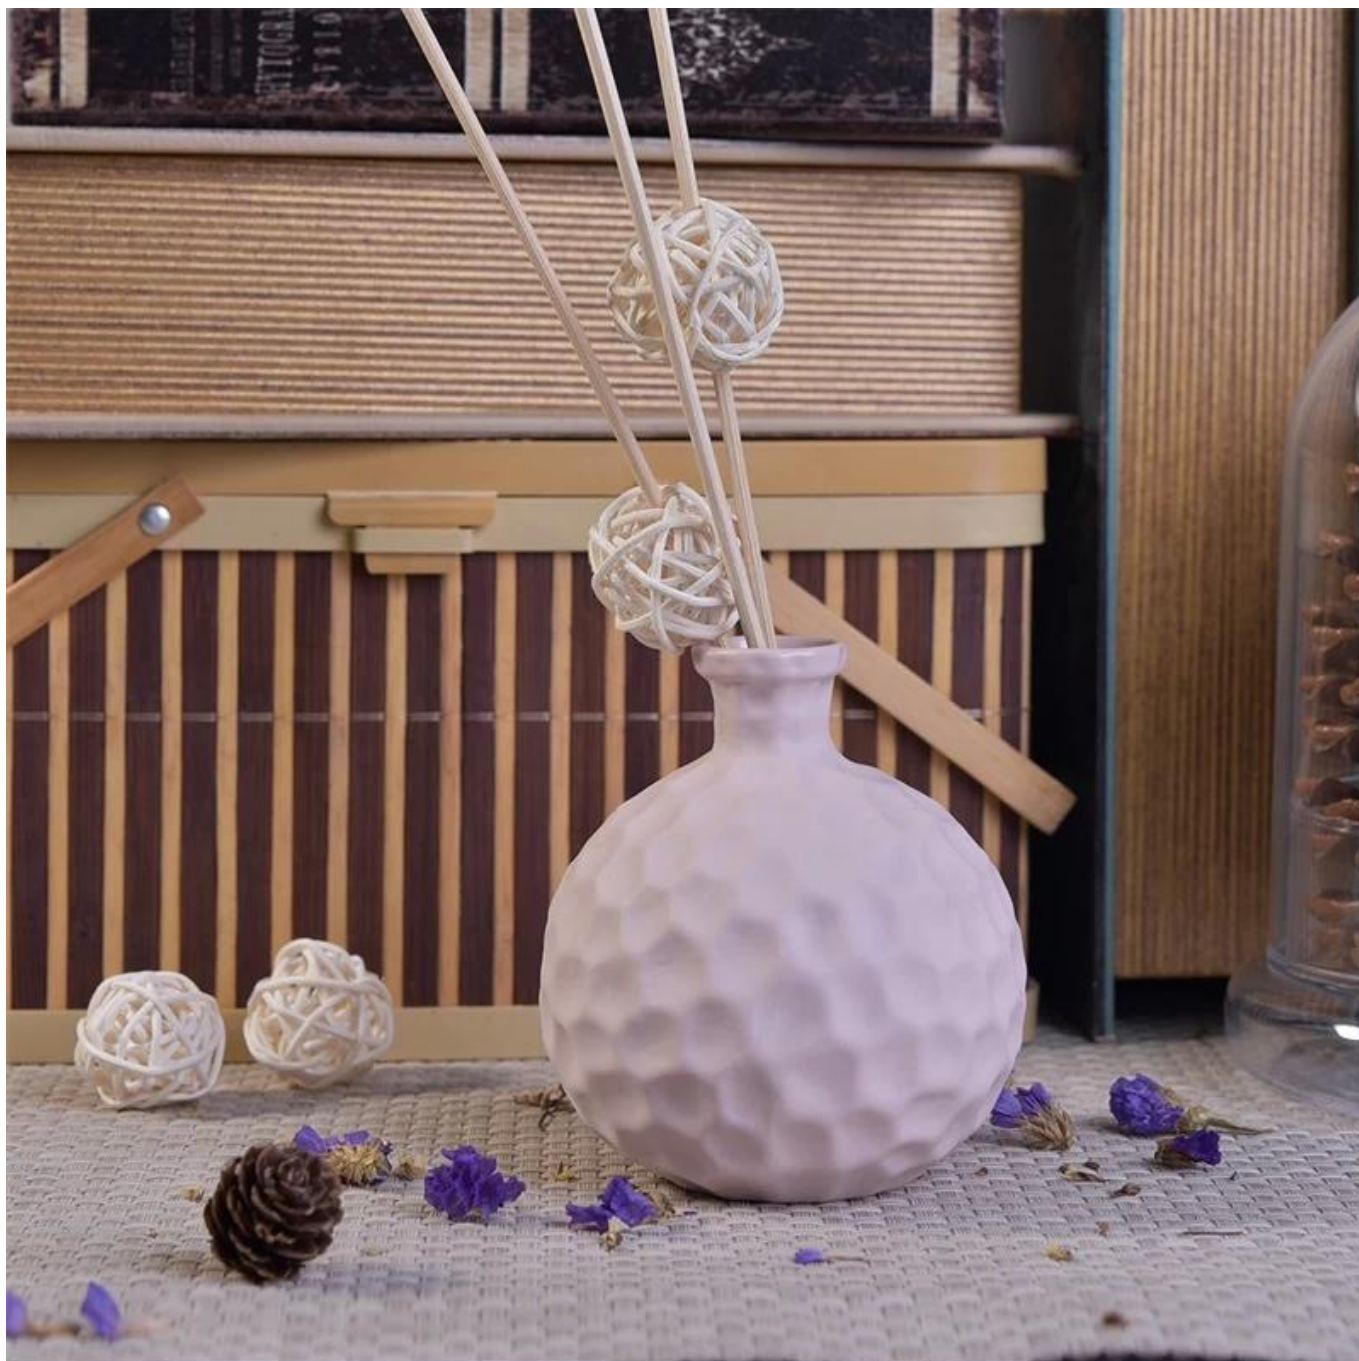

Office & Sample Room

Sunny Glassware là nhà cung cấp giá đựng nển hàng đầu tại Trung Quốc từ năm 1992, lọ đựng nển bằng thủy tinh / gốm / bê tông của chúng tôi, v.v. và các phụ kiện phù hợp chủ yếu xuất khẩu sang Mỹ, EU, AU với hơn 24 năm kinh nghiệm. Chúng tôi "nghiêm túc với chất lượng, đội ngũ QC của chúng tôi kiểm tra các sản phẩm từ nguyên liệu để sản xuất sau đó đến bước đóng gói, kiểm tra nghiêm ngặt theo tiêu chuẩn AQL.

Dịch vụ của chúng tôi như sau: