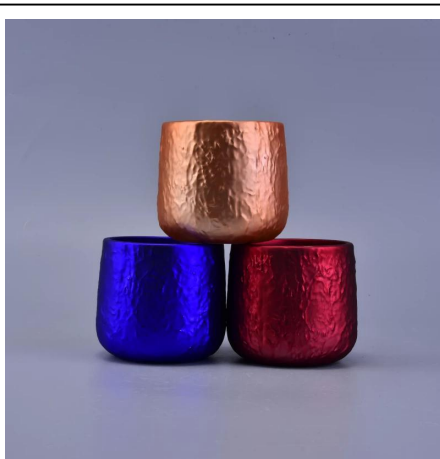

## Sử dụng sản phẩm

1. Hoàn hảo cho trang trí đám cưới, trang trí nhà cửa, tiệc tùng, tiệc...

2. Hoàn hảo như một trung tâm tuyệt đẹp cho một sự kiện
3. Nó có thể trang trí trong nhà và ngoài trời của bạn với chiếc kính hình hoa hồng tinh tế này [giá đỡ nền](#).
4. Nó là món quà tuyệt vời như đồ gia dụng và các sự kiện khác.

## More Product Pictures