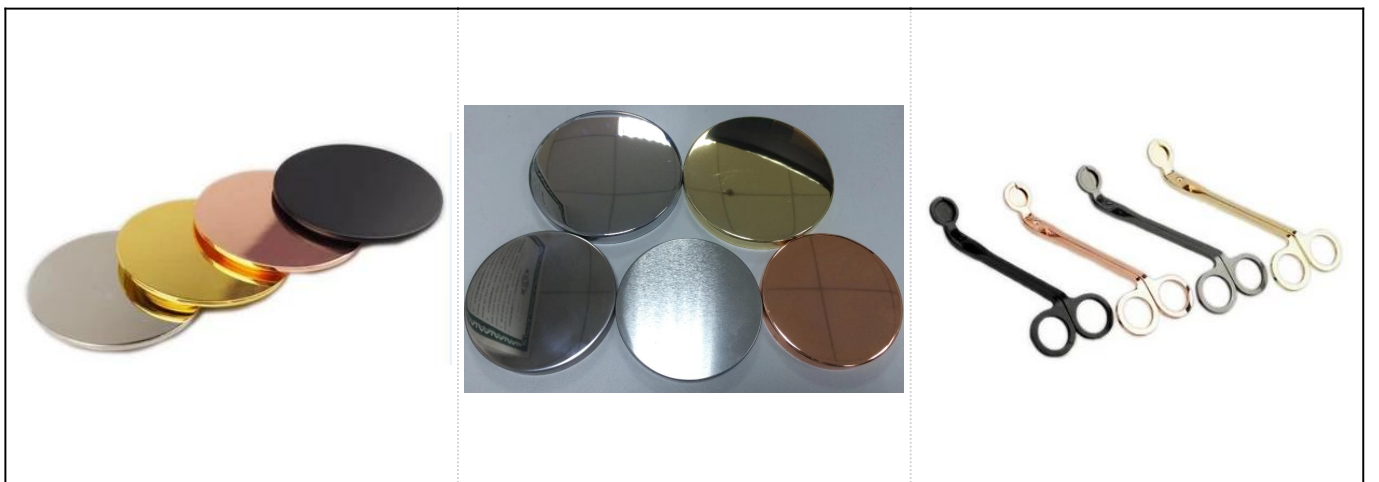

Phụ kiện phù hợp: