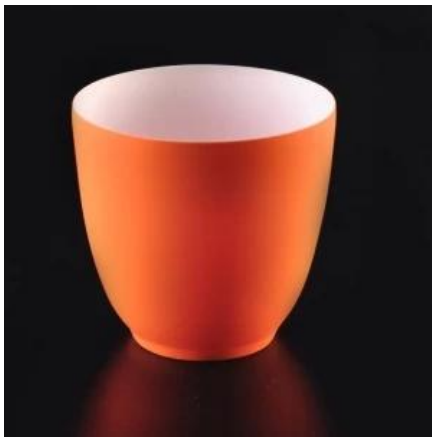

Sử dụng sản phẩm

1. Người giữ canlde bằng gốm sứ có thể được sử dụng trong trang trí đám cưới, trang trí nhà cửa, tiệc tùng, tiệc...
2. Hộp đựng nền này rất tuyệt vời như một trung tâm tuyệt đẹp cho một sự kiện
3. Những chiếc lọ đựng nền bằng gốm sứ có thể trang trí trong nhà và ngoài trời của bạn với lọ đựng nền thủy tinh hình hoa

hồng tinh tế này.

4. Bình đựng nến bằng gốm là món quà tuyệt vời như đồ gia dụng và các sự kiện khác.

More Product Pictures

[Similar Products Link](#)

[Hộp đựng nến bê tông rỗng trang trí](#)

[Giá đỡ nến gốm sứ màu cam với thành mỏng hơn](#)