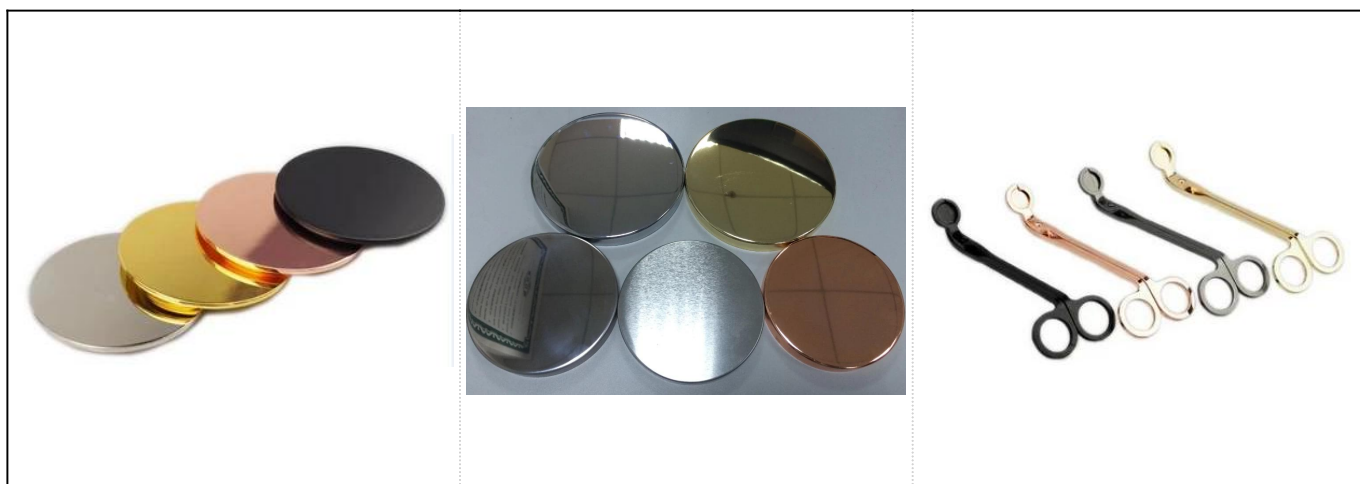

Phụ kiện phù hợp: