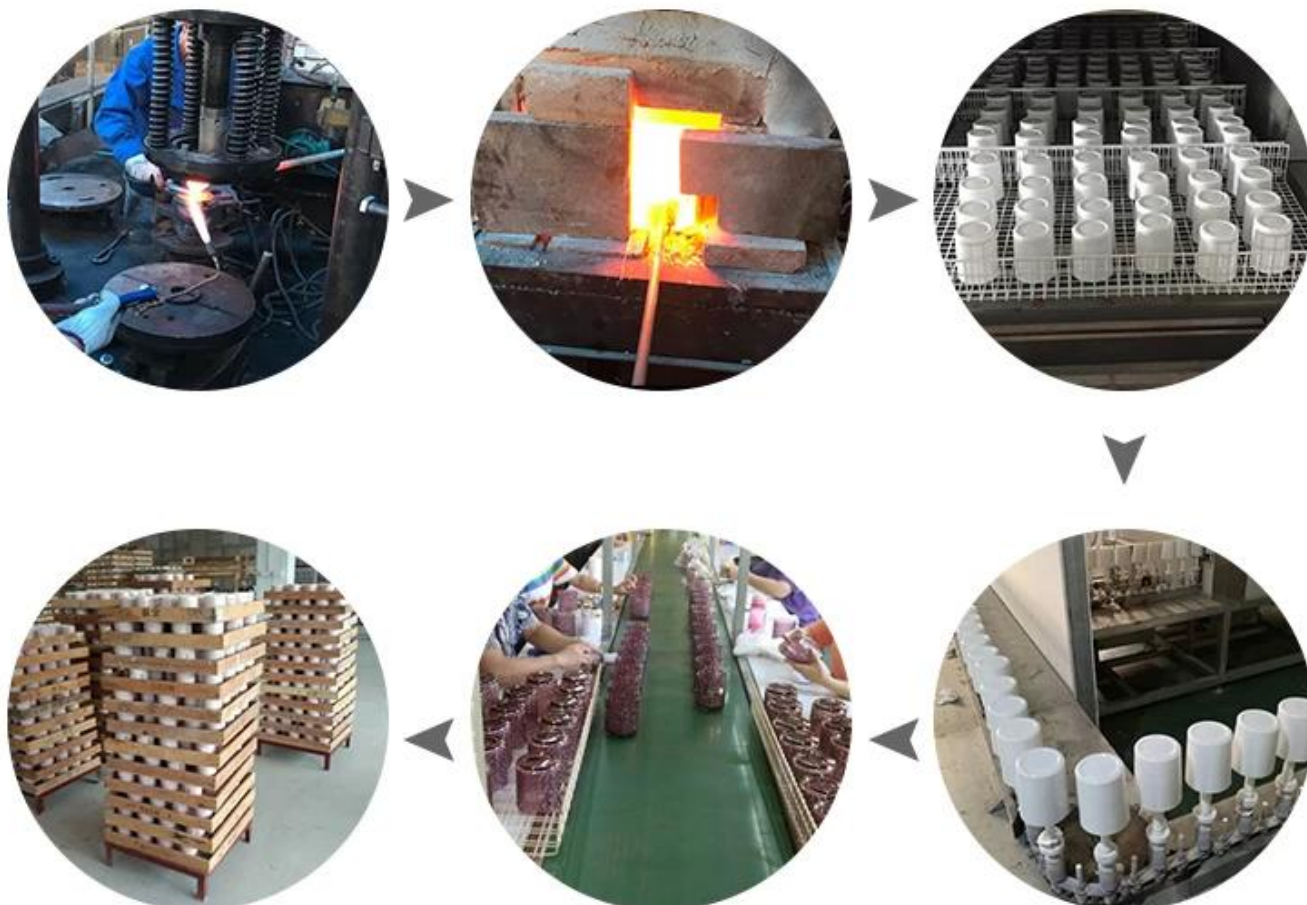

Lọ nến thủy tinh nổi sang trọng

Quá trình Đồ thủ công

Glass Production Lines

Tại sao nên chọn Giá đỡ nến thủy tinh Sunny