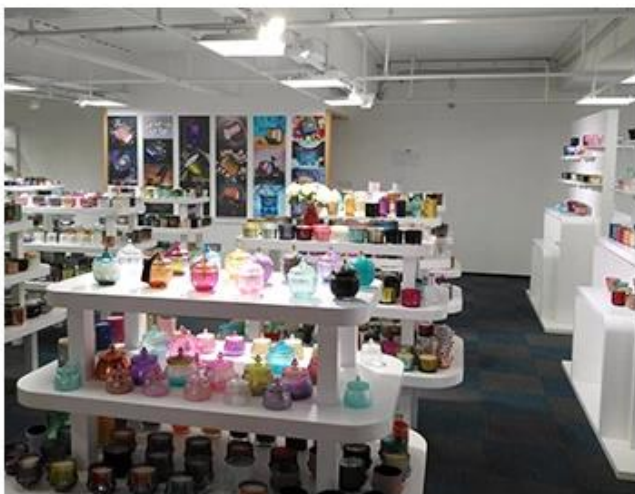

Wooden case

Office & Sample Room

Chúng tôi đã mua một văn phòng quốc tế rộng 1.800 mét vuông tại Thâm Quyến.

Phòng trưng bày mẫu

Meiyang Glass cung cấp nhiều hơn **Phòng mẫu Thâm Quyến có 5000 cái** Một loạt các tùy chọn. Anh ấy đã thắng một thẻ lớn [Phản hồi khách hàng](#). Chào mừng đến với văn phòng Thâm Quyến! Hình ảnh như sau **Chỉ là một phần của giá đỡ nền thiết kế của chúng tôi** Chào mừng bạn đến văn phòng Thâm Quyến để tìm món đồ yêu thích của bạn, nó sẽ mang lại cho bạn nhiều bất ngờ, bởi vì rất khó để tìm được một nhà cung cấp khác như vậy ở Trung Quốc.

SAMPLE ROOM

There are more than 5000 products in
sample room of Sunny Glassware
for your reference. No second Co. in China!

Factory Show

Dưới đây là hình ảnh các giao dịch trực tuyến lớn. Để biết thêm thông tin nhà máy, vui lòng xem:
[Tham quan nhà máy](#)