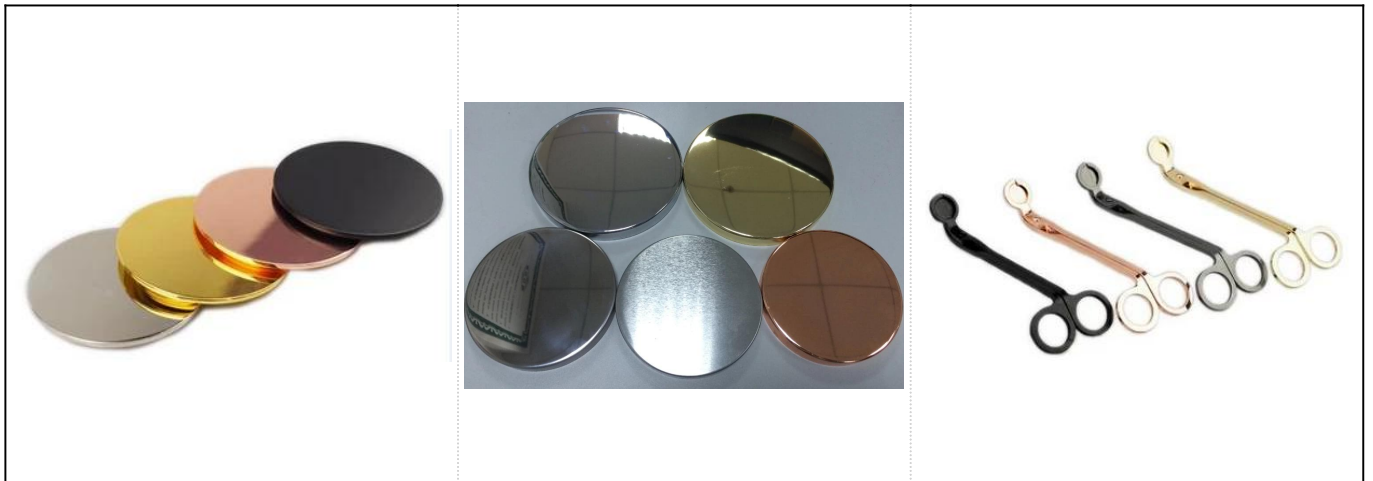

1
Office
in Shenzhen

2 Contact Service Teams

+86-755-25643415

+86-755-25431456

frank@sunnyglassware.com

<http://www.okcandle.com>
<http://www.sunnyglassware.com>

A photograph of a woman in a white shirt and yellow vest working at a computer in an office setting.

3 Trade Show

Foresight The ways to Get New Items

Phụ kiện phù hợp: