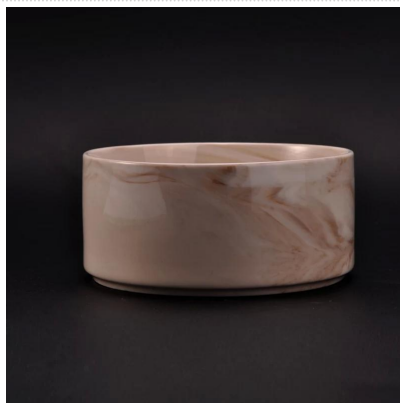

Sử dụng sản phẩm

1. Giá đỡ canlde bằng gốm sứ có thể được sử dụng trong trang trí đám cưới, trang trí nhà, tiệc, tiệc, v.v.,
2. Hộp đựng nến này rất tuyệt vời như một trung tâm tuyệt đẹp cho một sự kiện

3. Những chiếc lọ đựng nến bằng gốm có thể trang trí trong nhà và ngoài trời của bạn với lọ đựng nến thủy tinh hình hoa hồng tinh tế này.

4. Bình đựng nến bằng gốm là món quà tuyệt vời như đồ gia dụng và các sự kiện khác.

More Product Pictures

Similar Products Link

Lọ nén thơm bằng gốm sứ đạ
nành trang trí thủ công

Bán nóng bát nén bằng đá cẩm thạch
trắng mờ cho hương thơm gia đình

Nén thơm bằng đá cẩm thạch
trong lọ đựng nén bằng gốm in
decal cẩm thạch