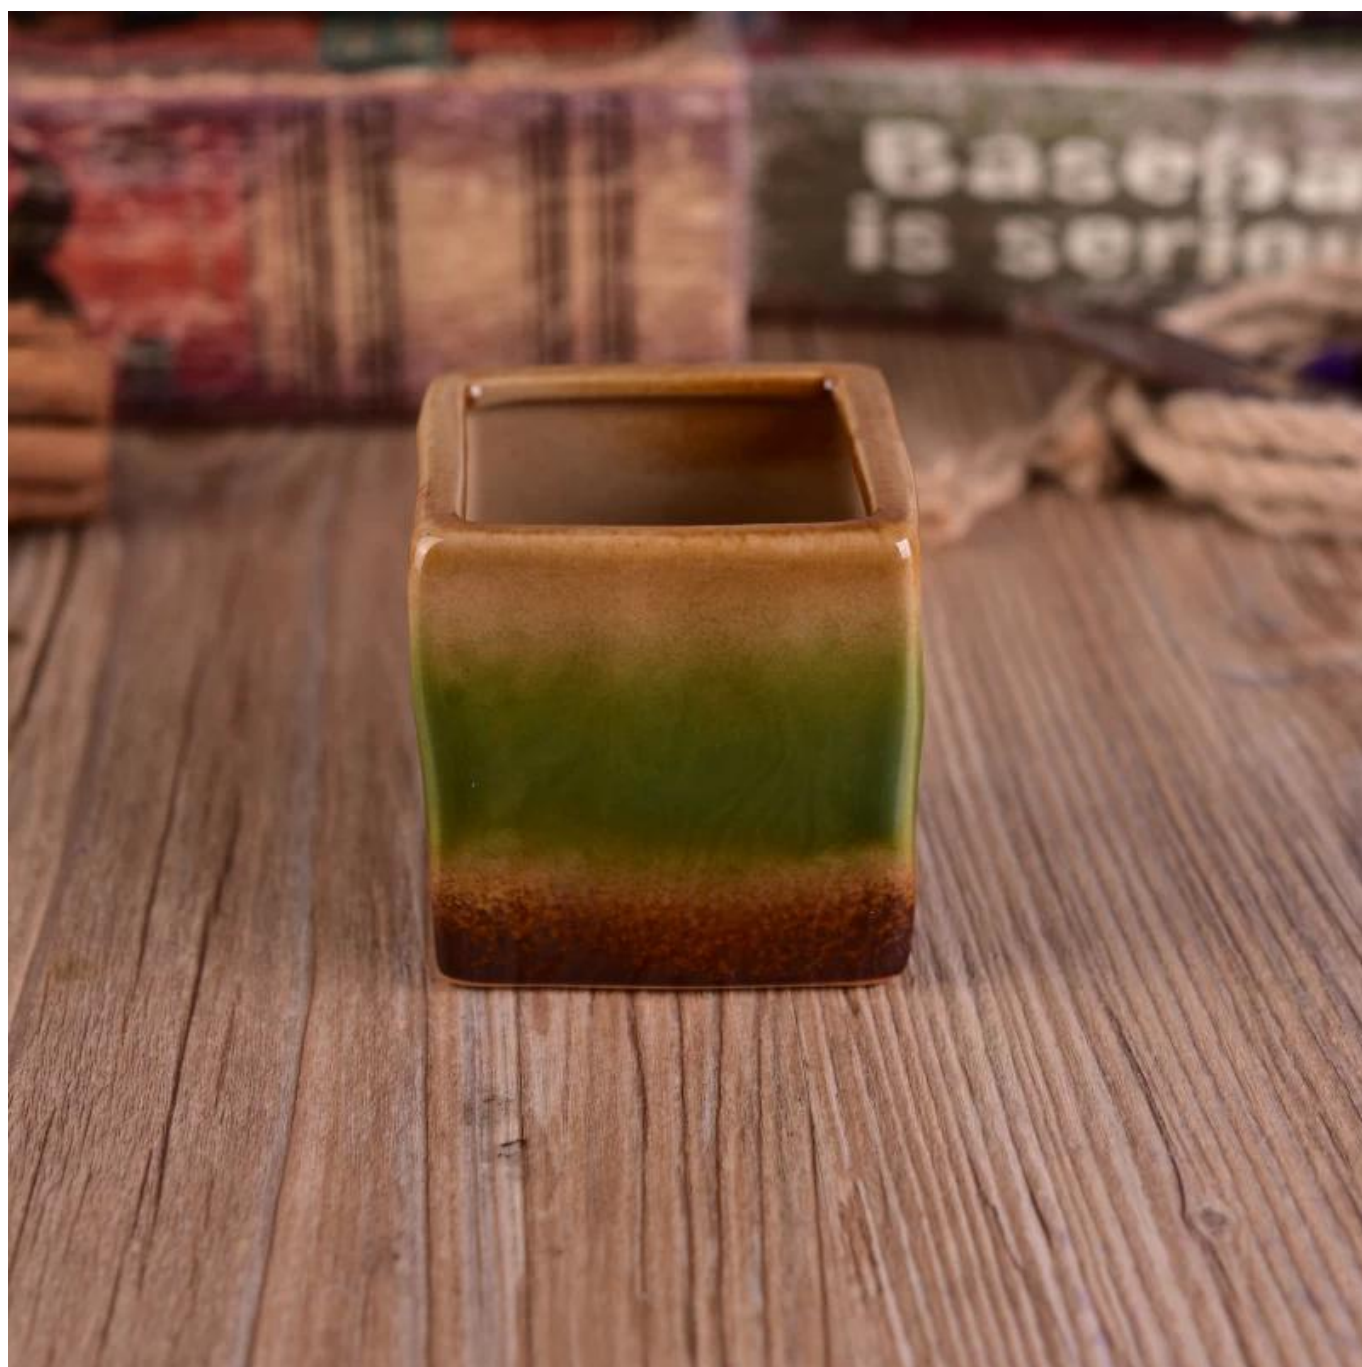

1. ---
1. Người giữ canlde bằng gốm sứ có thể được sử dụng trong trang trí đám cưới, trang trí nhà cửa, tiệc tùng, tiệc...
  2. Hộp đựng nến này rất tuyệt vời như một trung tâm tuyệt đẹp cho một sự kiện
  3. Những lọ nến gốm có thể trang trí trong nhà và ngoài trời của bạn với Giá đỡ nến gốm Bling bling Transmutation Glaze này.
  4. Bình đựng nến bằng gốm là một món quà tuyệt vời như đồ gia dụng và các sự kiện khác.

More Product Pictures