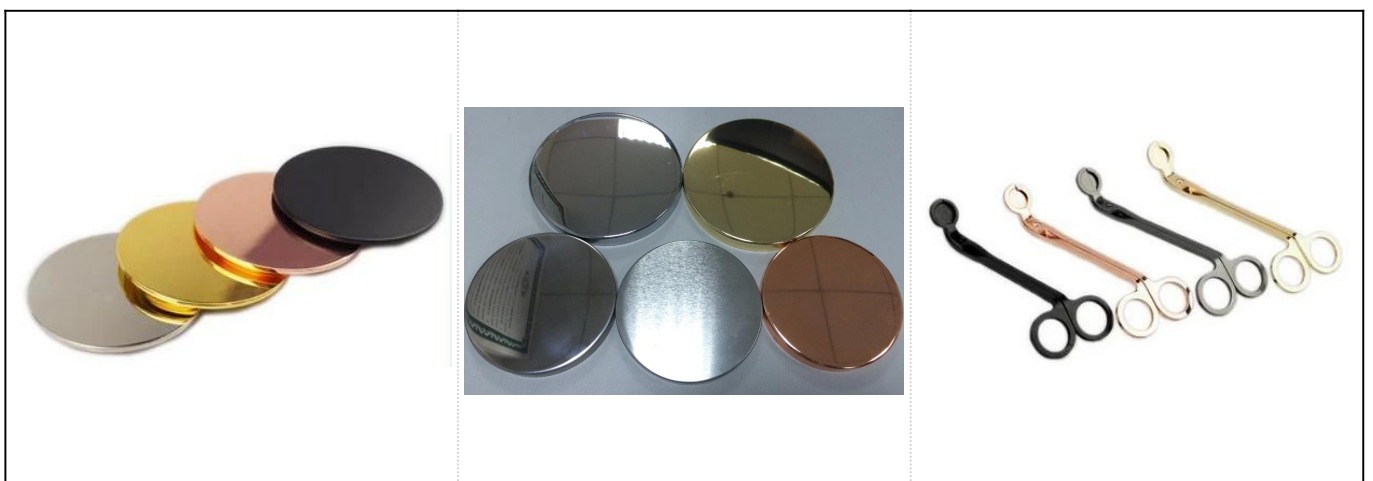

Đóng gói	1. 24/36/48/72 chiếc mỗi thùng đóng gói xuất khẩu tiêu chuẩn 2. Đóng gói hộp màu / trắng / nâu 3. Đóng gói hộp quà sang trọng 4. Thu hẹp bao bì 5. Đóng gói hộp cá nhân / bộ 6. đóng gói tùy chỉnh
Sức mạnh của chúng ta	1. Chúng tôi là người chuyên nghiệp giá đỡ nển nhà sản xuất, chuyên về các loại người giữ nển, từ cốc nển thủy tinh, giá đỡ nển gốm, giá đỡ nển bằng đá cẩm thạch, Giá đỡ nển bê tông, Hộp đựng nển bằng thiếc, Lo nển không gỉ Vân vân. 2. Hoàn hảo cho nhà / cửa hàng / siêu thị / nhà hàng / khách sạn / quán bar / KTV, v.v. 3. Với đội ngũ thiết kế chuyên nghiệp, có thể giúp thiết kế và mở khuôn mới dựa trên yêu cầu của bạn. 4. Gia công sau: sơn màu, mạ, thủy ngân, ánh kim, khắc, in, decal, phun màu, phủ sương, mạ vàng, vẽ tay v.v. 5. MOQ nhỏ là chấp nhận được. Chúng tôi có sản phẩm thường xuyên để hỗ trợ bạn.
Dịch vụ của chúng tôi	* Trả lời bạn trong vòng 24 giờ * Nhiều loại sản phẩm để bạn lựa chọn * Hệ thống sản xuất hoàn chỉnh * Công nhân nhà máy lành nghề * Cả dây chuyền máy móc và dây chuyền thủ công cho dịch vụ của bạn * Đội ngũ QC giàu kinh nghiệm kiểm tra các sản phẩm một cách toàn diện và nghiêm ngặt theo tiêu chuẩn AQL * Nhà thiết kế sáng tạo đổi mới sản phẩm mới hơn 15 kiểu hàng tháng * Bộ phận hậu cần chuyên nghiệp cung cấp dịch vụ tận nơi
MOQ	3000

Phụ kiện phù hợp: