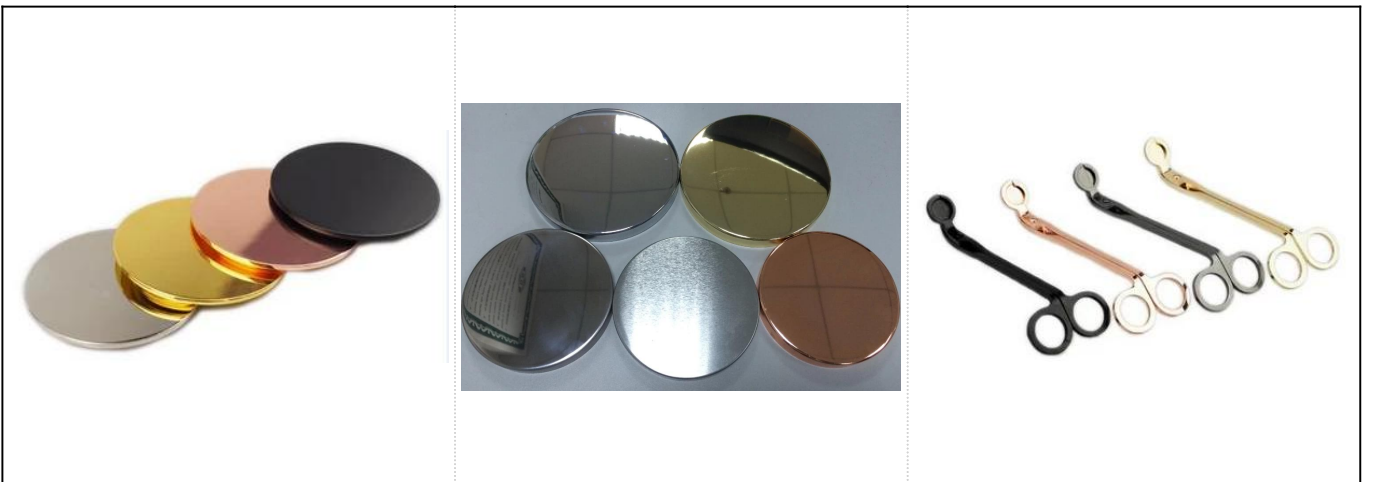

Phụ kiện phù hợp: