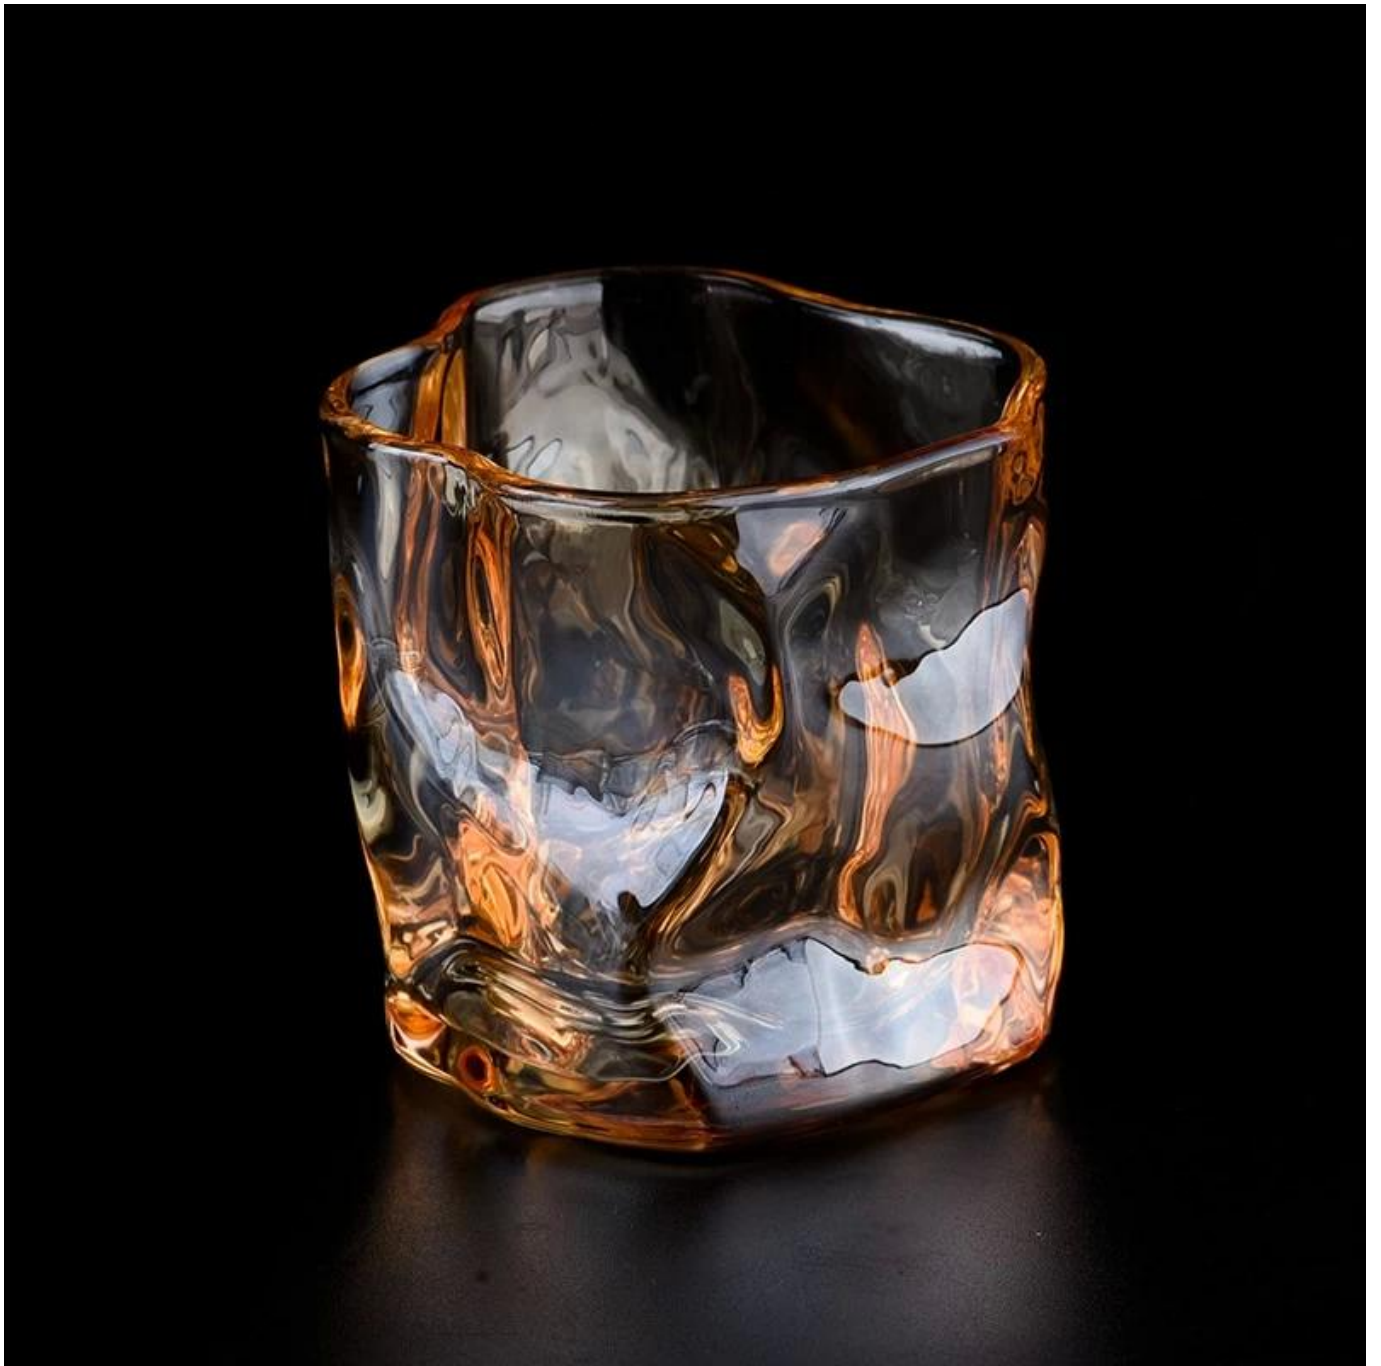

# Bình nển thủy tinh độc đáo, lọ nển thủy tinh màu hổ phách sáng bóng

## Mô tả lọ nển

**Kích thước: 77mm \* 76mm**

Hình dạng đặc biệt này lọ nển có lớp hoàn thiện màu hổ phách sáng bóng. Kích thước kính phù hợp để đựng súp khoảng 5oz. Màu sắc tùy chỉnh được chấp nhận.

Phụ kiện nền