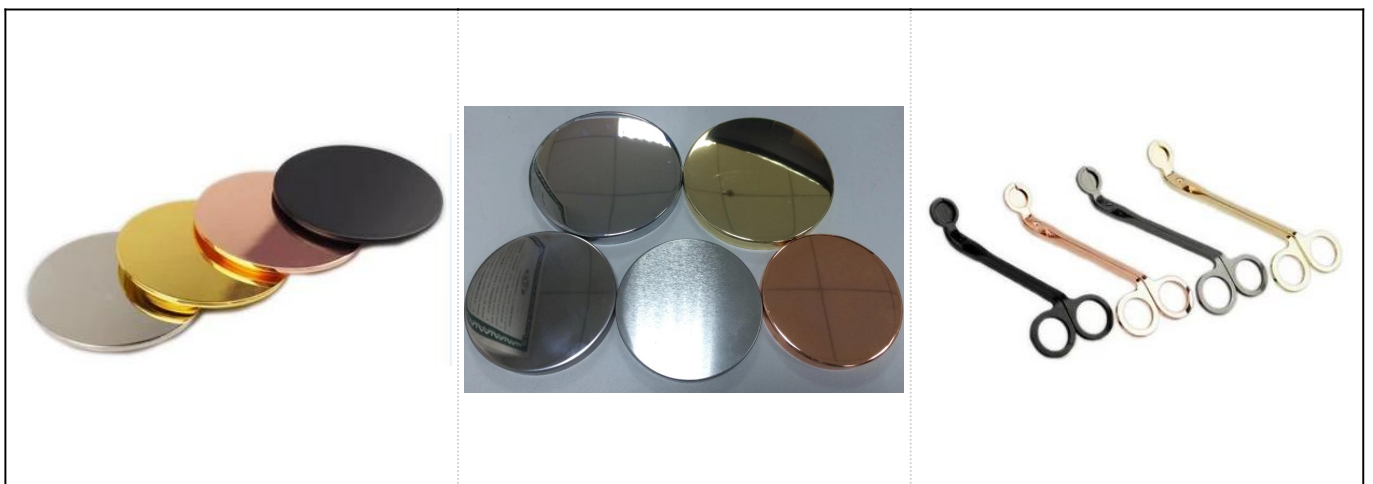

A

B

C

D

E

F

Phụ kiện phù hợp: