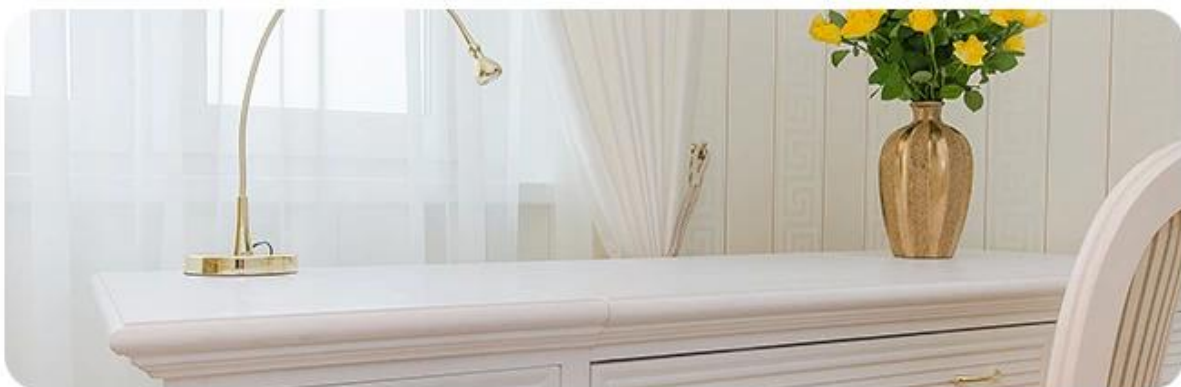

# MATCHING

It is suitable to be placed on the dining table and room, and the delicate and exquisite design is suitable for different styles of living room.

Mô tả Jar nến.

Lợi thế tiếp thị độc đáo

- . Tập trung vào các thiết kế
- . Nhà cung cấp nền cho thương hiệu nước hoa USA 80%
- . AQL cộng với 6 tiêu chuẩn kiểm tra QC nghiêm ngặt và đầy năng
- . Duy trì chất lượng phù hợp với mẫu và sản phẩm hàng loạt