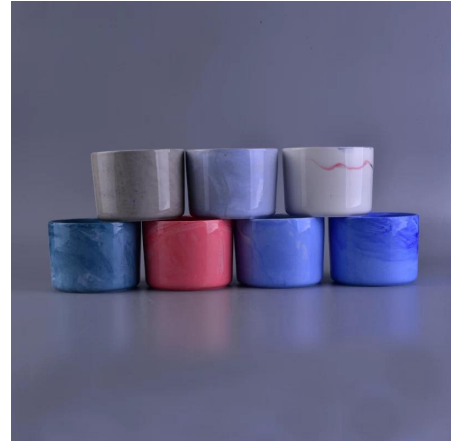

5. Đội ngũ thiết kế: Hơn 5000 khuôn mẫu thiết kế tồn tại và 300 mẫu thiết kế mới mỗi năm;

More Product Pictures

[Similar Products Link](#)

Office & Sample Room

[Thâm Quyến Sunny Glassware Co., Ltd](#) được thành lập vào năm 1992. Chúng tôi đã có mặt trong lĩnh vực công nghiệp này hơn 20 năm, là một nhà sản xuất chuyên nghiệp, chúng tôi chuyên thiết kế đồ thủy tinh, sản xuất đồ thủy tinh cũng như xuất khẩu. Các dòng sản phẩm của chúng tôi bao gồm từ thủ công đến máy làm. Chúng tôi đã sản xuất các sản phẩm phong phú như [cốc thủy tinh](#), [thủy tinh borosilicate](#), [thủy tinh bản](#), [bình hoa](#), [bát](#), [giá đỡ nến](#), [đồ gia dụng](#), [gạt tàn](#), [dụng cụ tabkeware](#), [thủy tinh nhỏ giọt](#), v.v.. tất cả các đồ thủy tinh sử dụng hàng ngày, tổng cộng có hơn 4.000 kiểu dáng khác nhau. Chúng tôi có một đội ngũ thiết kế xuất sắc để tạo ra sản phẩm sáng tạo và quy trình QC nghiêm ngặt để đảm bảo chất lượng. Giá phục vụ OEM / ODM cũng được hỗ trợ.