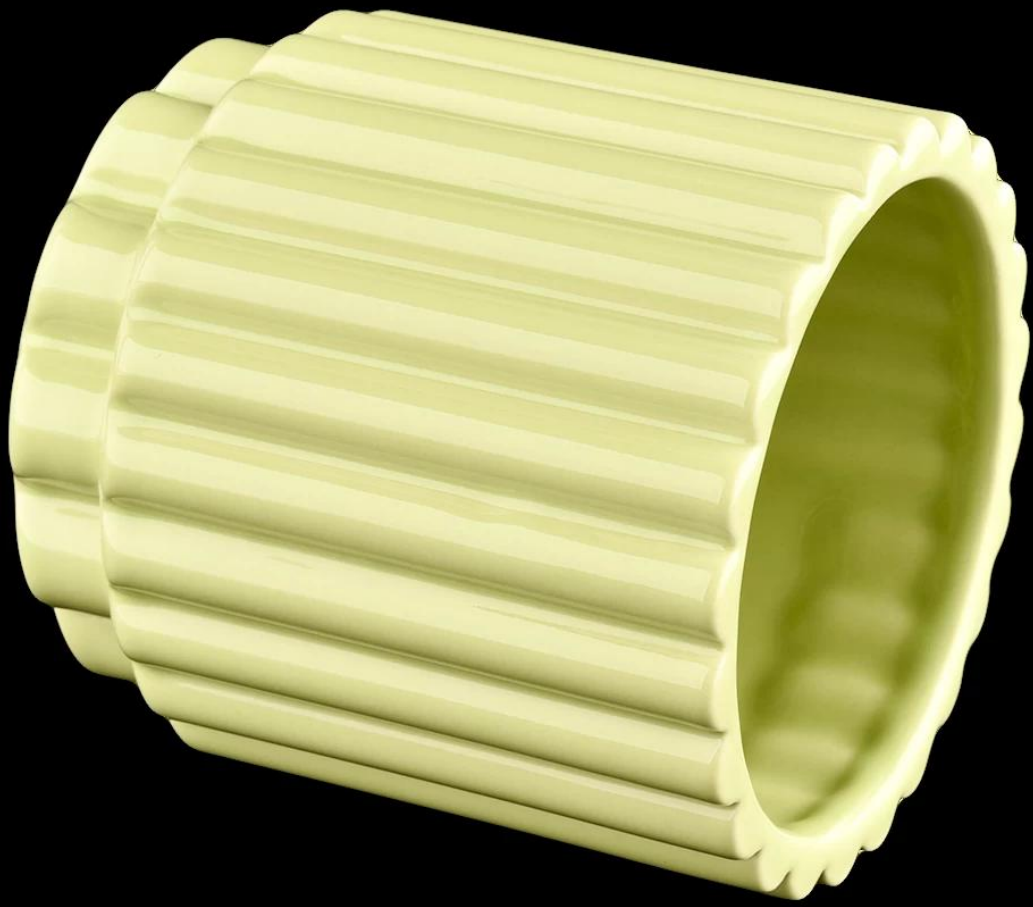

## Inkcazo yeengqayi zekhandlela

---

*Sunny  
Glass* 

EST. 1998

SCENTED CANDLE

Inombolo yento.	SGMK22022303
Izinto eziphathekayo	glass
umsebenzi wezandla	ngezandla ezenziwe ngobugcisa be-ceramic
Ixesha lesampuli	1. lintsuku ezi-5 ukuba kukho imilo ekhoyo kunye nobukhulu 2. lintsuku ezili-15, ukuba ufuna iimilo ezintsha kunye nobukhulu beglasi yekhandlela yengqayi
Ukupakisha	Ukupakishwa okuqhelekileyo, iziqwenga ezi-4 kwibhokisi yangaphakathi, iibhokisi ezingama-48
Umthamo weMveliso	500,000 ~ 1,000,000 amaqhekeza ngenyanga
Ixesha lokuzisa	Kwiintsuku ezingama-45 emva kwesampulu kunye nomyalelo oqinisekisiweyo
Immimiselo yokuhlawula	-30% yediphozithi nge-T / T kwangaphambili kunye nebhhalansi malunga nekopi ye-B / L
Ukuhanjiswa	Ngolwandle, ngomoya, nge-express kunye ne-arhente yokuthutha eyamkelekileyo