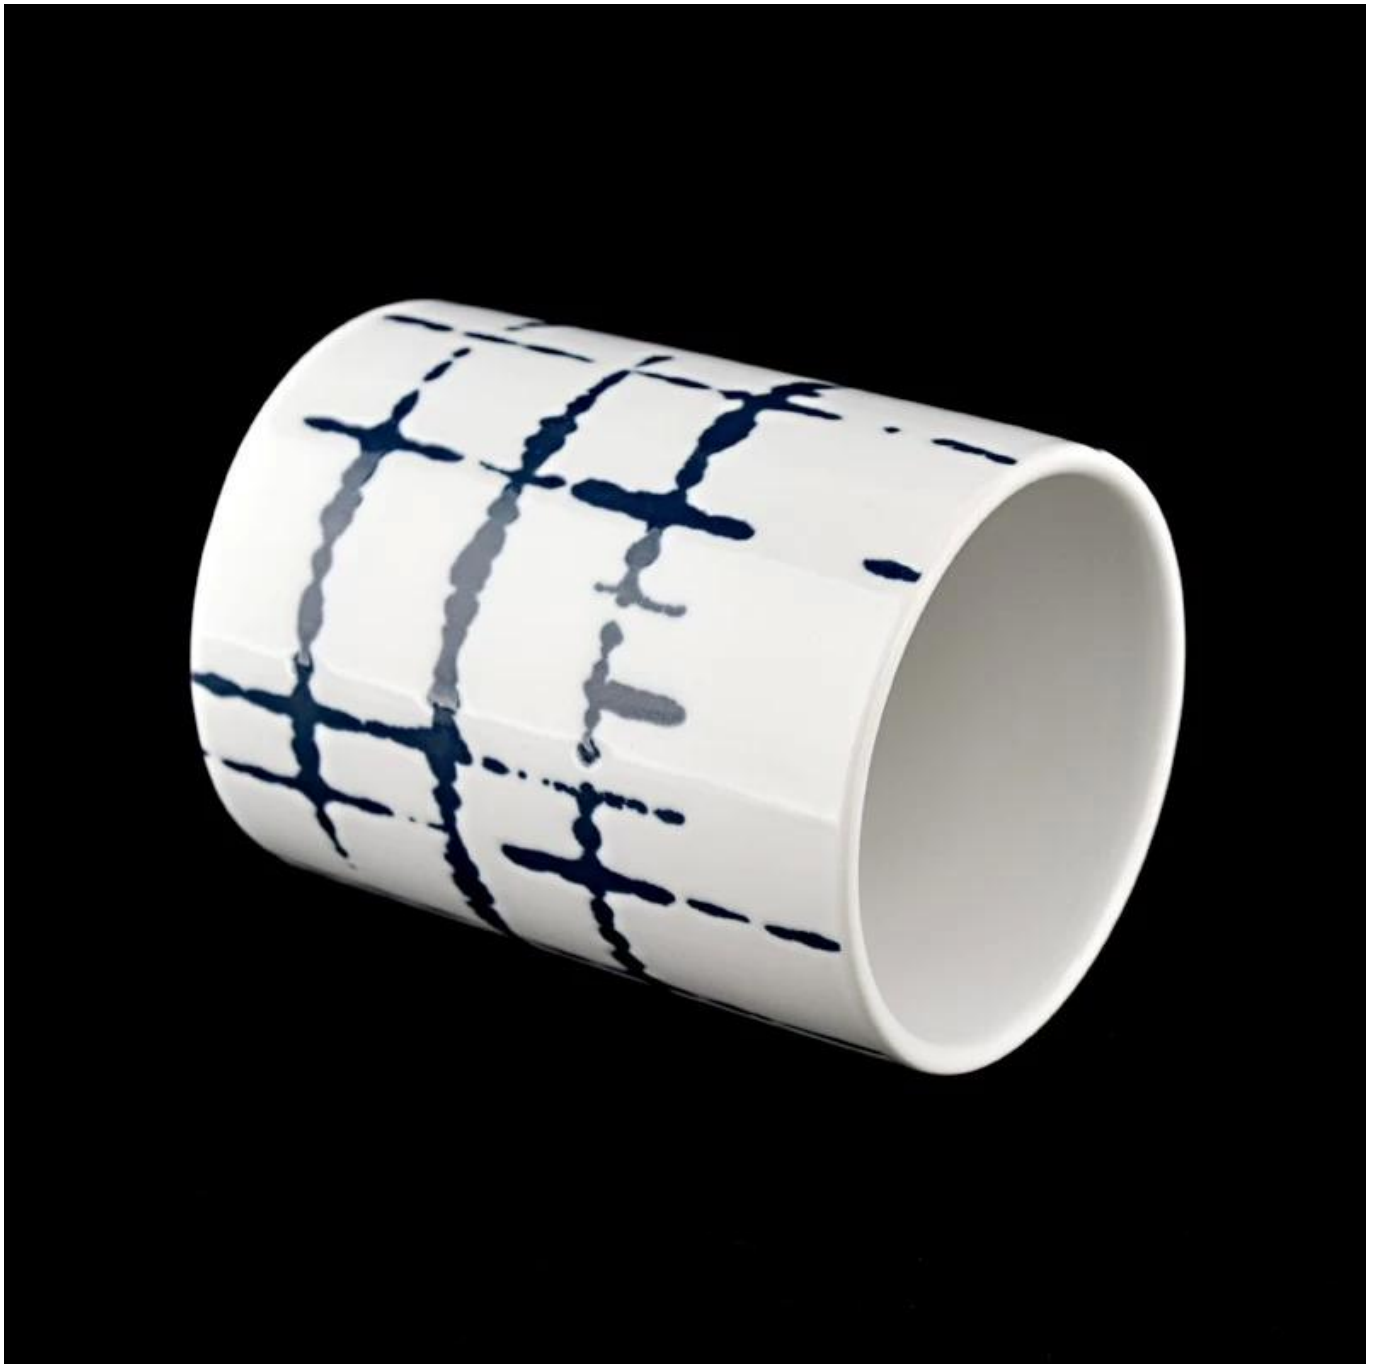

Ungazikhathazi malunga namavumba angafunekiyo ekhayeni lakho okanye nayiphi na indawo usebenzisa ikhandlela elingakhuphi vumba ukuthintela amavumba akhathazayo kunye nokungaguquki komzimba.

Umhombiso ogqibeleleyo

elicate iglasi izibambi ikhandlela zevotive zingasetyenziswa emitshatweni, uSuku lweValentine, iKrisimesi, uMbulelo, iHalloween, isikhumbuzo

Bona [iingqayi zekhandlela ze-ceramic zekhonkrithi](#) yenza izikhumbuzo ezithandekayo zokunika iindwendwe kwimitshato, imvula yabantwana, kunye nezinye iziganeko. Kwakhona benza izipho ezimnandi zokuzalwa, iholide, kunye nezindlu!

[Iglasi yelanga](#) bonelela ngemihombiso yejagi yekhandlela eyahlukeneyo