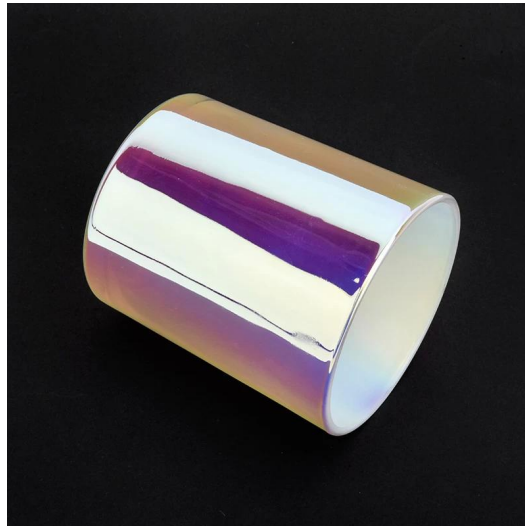

Ukwaziswa koyilo lomsitho

- . Eyilwe ngumvuzo ophumeleleyo kwi-SG
- . Ufumene iphunga elimnandi kakhulu le-NEST
- . Umhlobo okanye isipho sobuhlobo beshishini
- . Ukuphumla kunye nobomi bothando