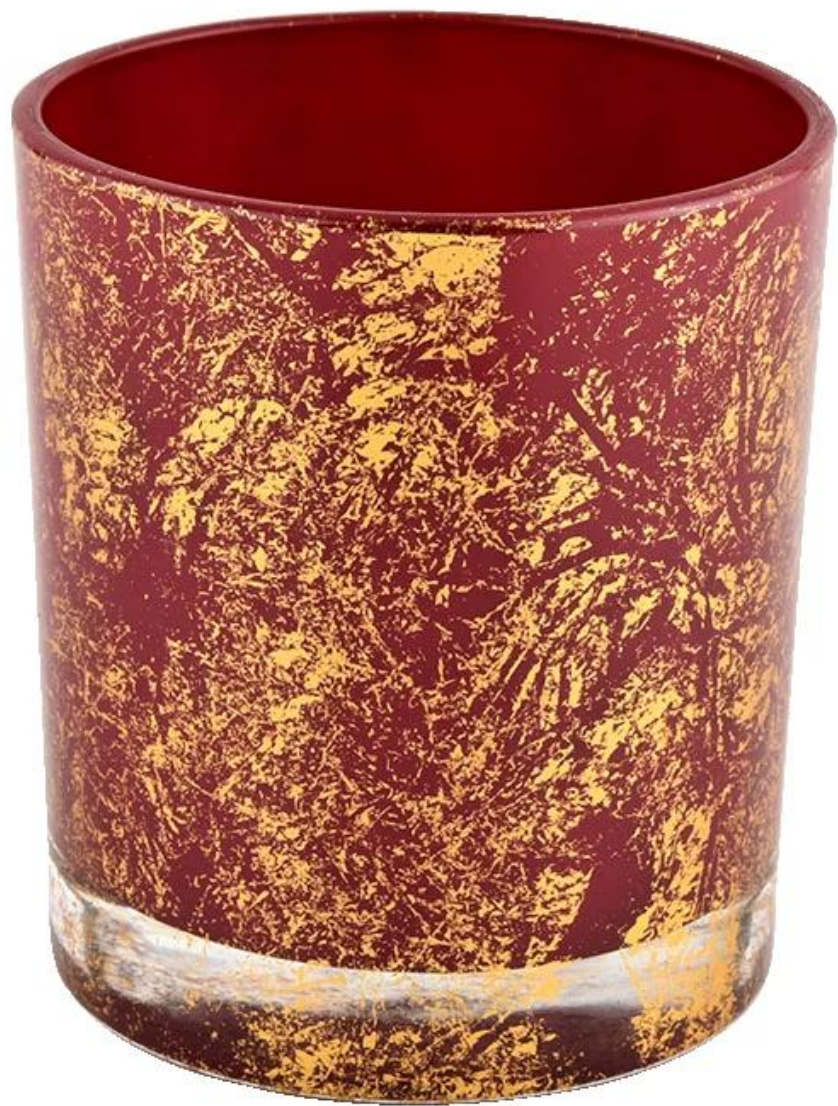

Umlinganiselo	Inombolo yomthetho: SGHL21112615 Idaya ephezulu: 80mm Idaya esezantsi: 74mm Ukuphakama: 90mm Ubunzima:303g Umthamo:290ml
Ukupakisha	Ukupakisha okuqhelekileyo,Ibhokisi yesipho yomntu ngamnye, ibhokisi yePVC, ibhokisi yefestile, ibhokisi yombala, ibhokisi emhlophe, njl
Ixesha lokuzisa	Kwiintsuku ezingama-35 emva kokuba isampuli kunye nomyalelo uqinisekisiwe
Ixesha lokuhlawula	I-30% yediphozithi nge-T / T kwangaphambili kunye nebhalansi malunga nekopi ye-B / L
Ukuthunyelwa ngenqanawa	Ngolwandle, ngomoya, nge-Express kunye ne-arhente yakho yokuthumela yamkelekile
Ukusetyenziswa Ithuba	Ukuhonjiswa kwekhaya,Ukuhonjiswa koMtshato,Ukuthanda uMtshato,Uphuculo lokuhombisa,