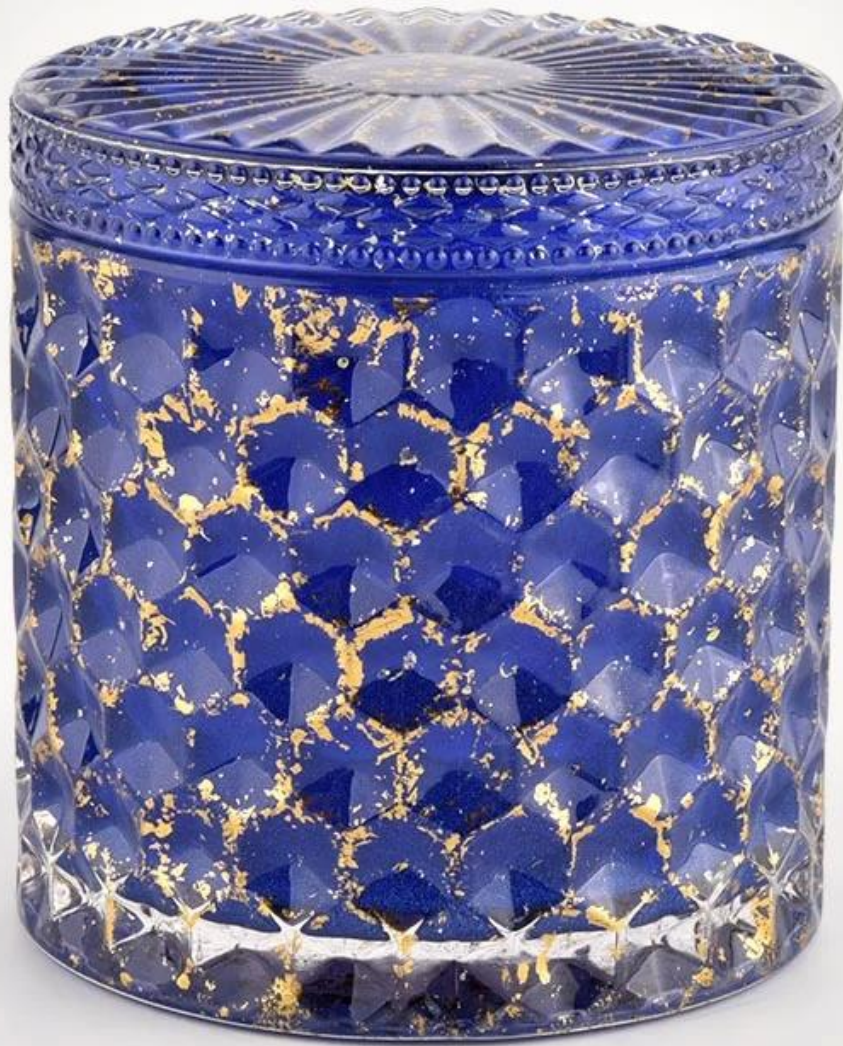

# 80% Candle Jars Exclusive Supplier

including Nest Fragrance  
Candle Lite, UGG etc  
popular brands

**Ingcaciso yeMveliso**

<b>Igama lemveliso</b>	Isiko uphawu lweglasi eblue ecwebezelayo iglasi ikhandlela umhombiso ekhaya ingqayi ikhandlela ngeziciko
<b>Ixesha lesampuli</b>	1. Iintsuku ezi-5 ukuba kukho imilo yeglasi kunye nobukhulu 2. Iintsuku ezili-15, ukuba ufuna iimilo ezintsha kunye nobukhulu beglasi
<b>Umlinganiselo</b>	Inqaku lenqaku: SGHL21112601 Idaya eliphezulu.: 99mm Idaya esezantsi: 99mm Ukuphakama: 90mm Umthamo: 440ml Ubunzima: 525g
<b>Ukupakisha</b>	Ukupakisha okuqhelekileyo, Ibhokisi yesipho yomntu ngamnye, ibhokisi yePVC, ibhokisi yefestile, ibhokisi yombala, ibhokisi emhlophe, njl
<b>Ixesha lokuzisa</b>	Kwiintsuku ezingama-35 emva kokuba isampuli kunye nomyalelo uqinisekisiwe
<b>Ixesha lokuhlawula</b>	I-30% yediphozithi nge-T / T kwangaphambili kunye nebhalansi malunga nekopi ye-B / L
<b>Ukuthunyelwa ngenqanawa</b>	Ngolwandle, ngomoya, nge-Express kunye ne-arhente yakho yokuthumela yamkelekile
<b>Ukusetyenziswa Ithuba</b>	Ukuhonjiswa kwekhaya, Ukuhonjiswa koMtshato, Ukuthanda uMtshato, Uphuculo lokuhombisa,