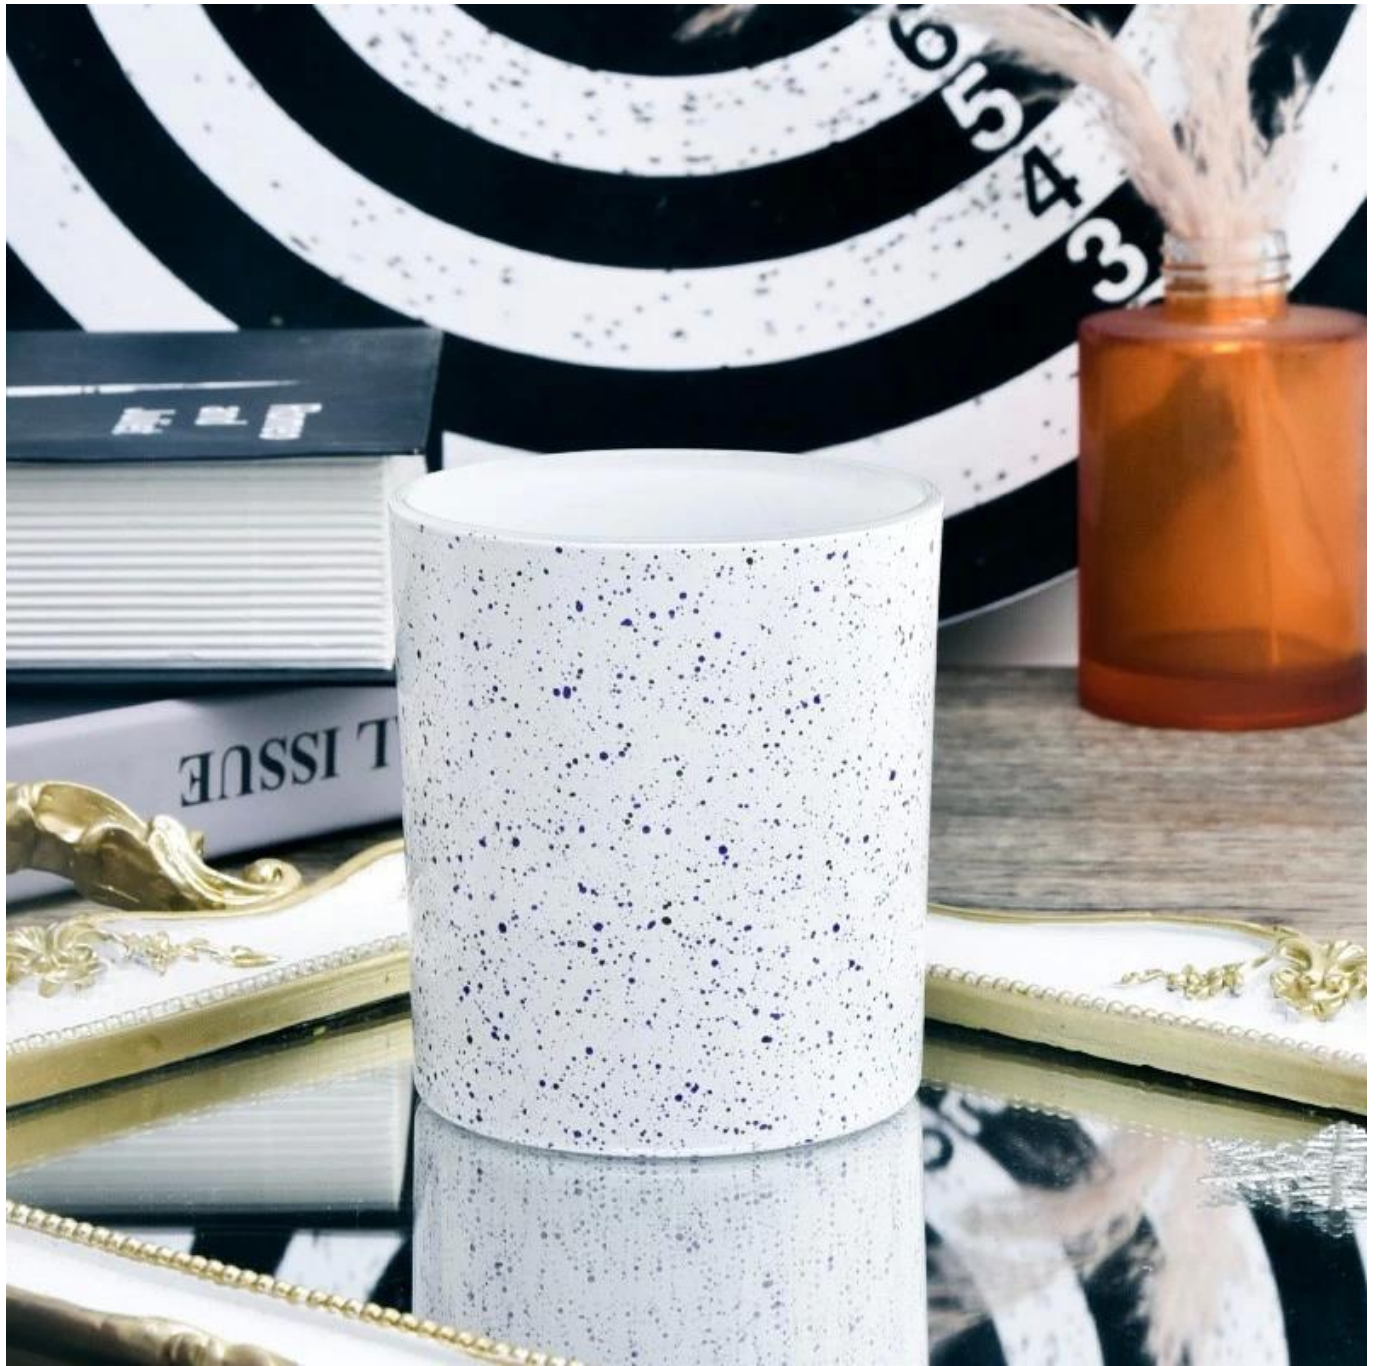

Inkcazo yeengqayi zekhandlela

Olu chungechunge olutsha lunemibala kunye nokupeyinta okungahleliwe. Ubungakanani beglasi bulungile ukubamba malunga ne-8 oz wax.

Izincedisi zekhandlela

Iqela kunye neOfisi

Umboniso womzi-mveliso