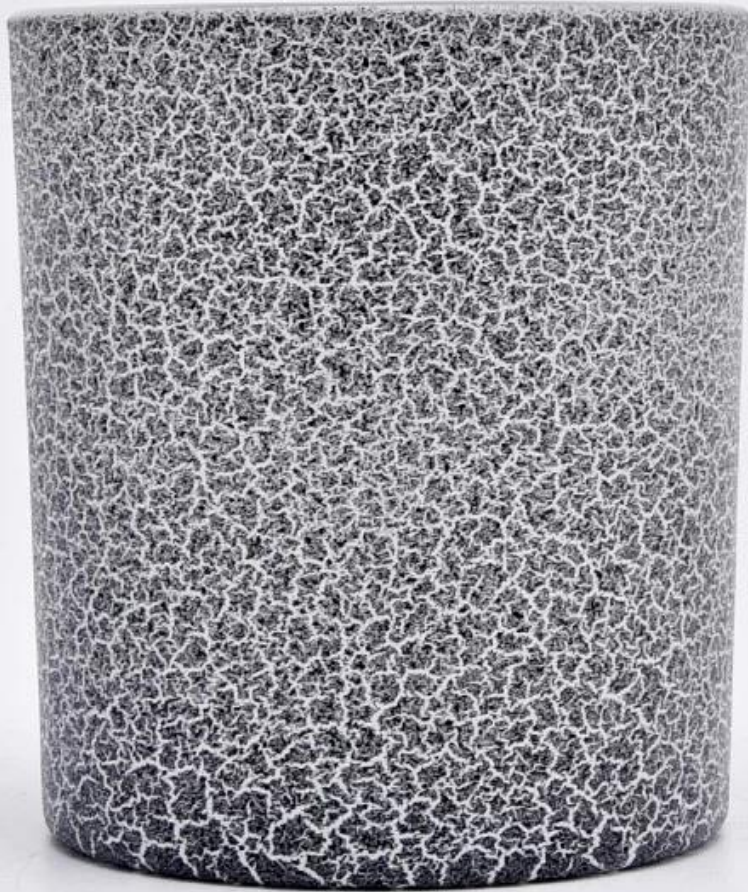

Inkcazo yeengqayi zekhandlela

Olu chungechunge olutsha lunemibala kunye nokupeyinta okungahleliwe. Ubungakanani beglasi bulungile ukubamba malunga ne-8 oz wax.

Izincedisi zekhandlela

Iqela kunye neOfisi

Umboniso womzi-mveliso