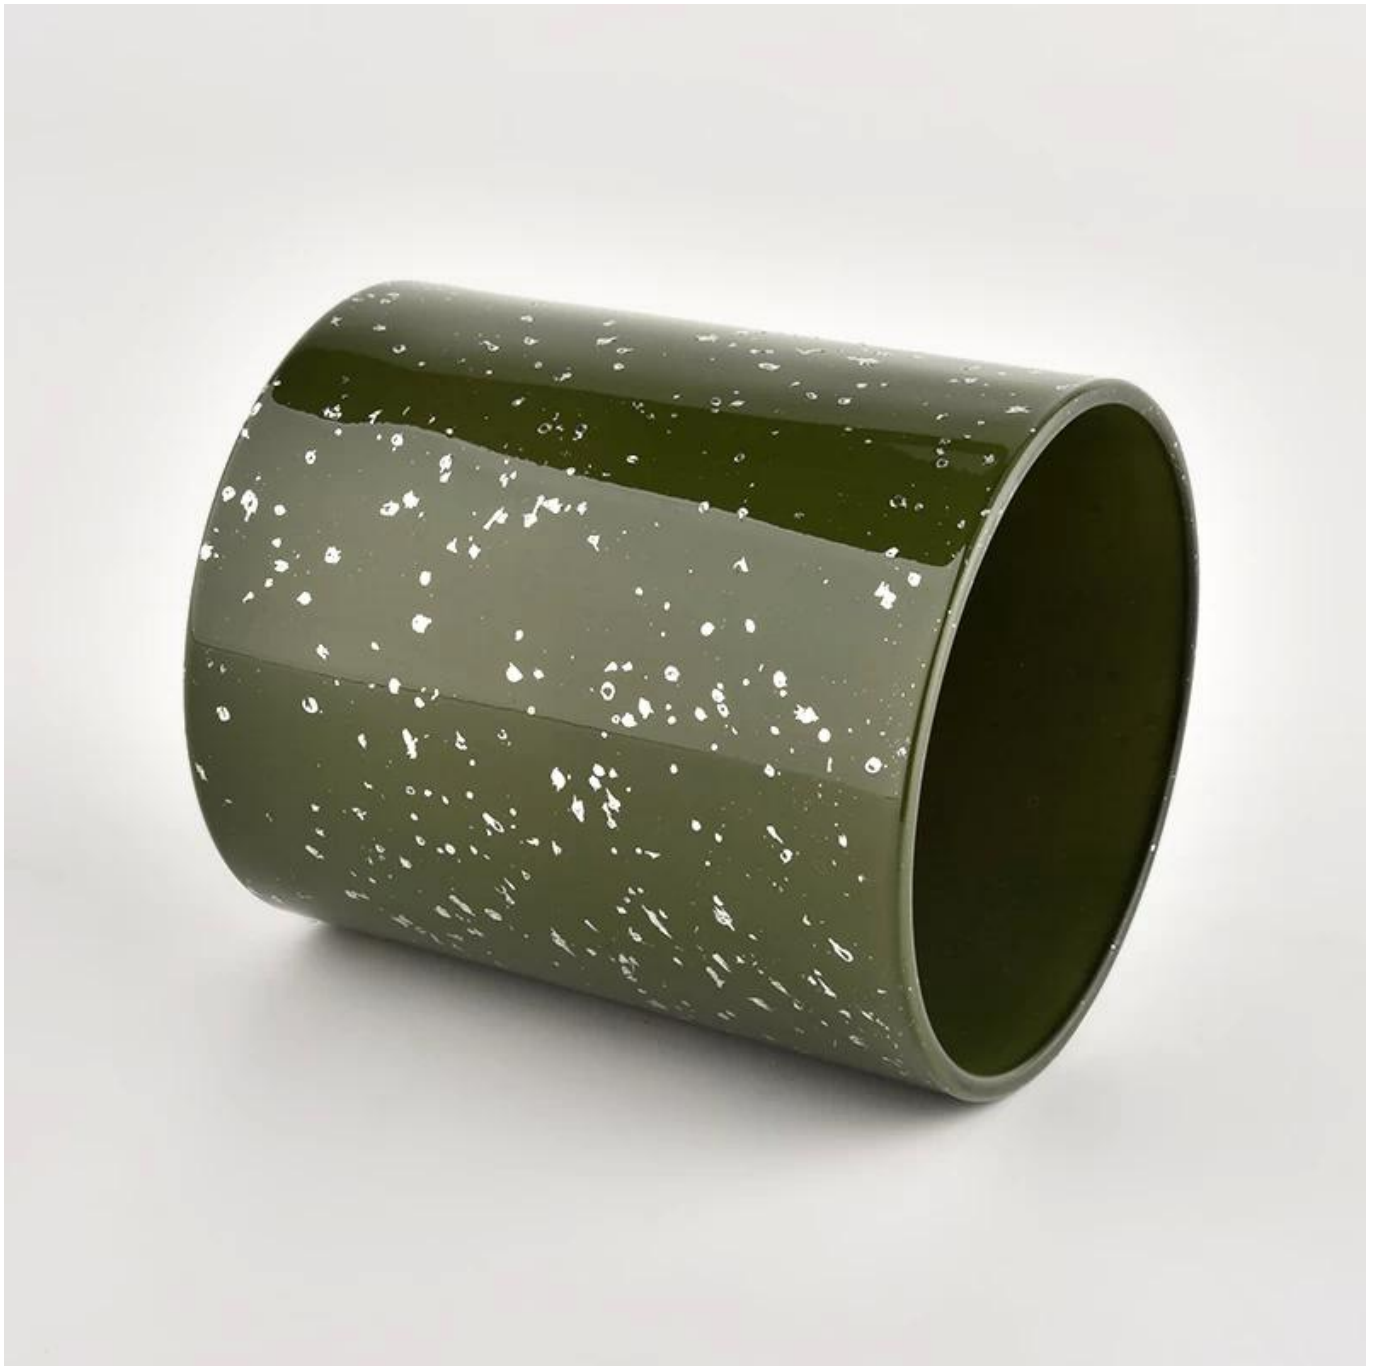

## **Ingcaciso yeMveliso**

Yongeza i-touch of ubunewunewu kwingqokelela yakho yekhandlela nge [Iglasi yelanga luxury isitya sekhandlela seglasi eluhlaza](#). I-trim emhlophe engaphandle kweglasi inika iglasi isiphumo esinamachokoza aqaqambileyo. Yongeza umahluko omnandi kunye nobunzulu bombala oluhlaza wangaphandle, othi, xa ulayitiwe, ubonise ukukhanya okuthambileyo, okunomtsalane.