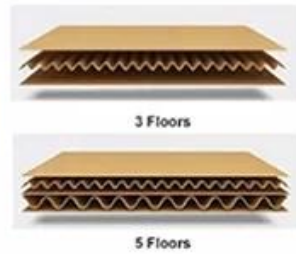

## **Ingcaciso yeMveliso**

Yongeza i-touch of ubunewunewu kwingqokelela yakho yekhandlela nge [Iglasi yelanga luxury isitya sekhandlela seglasi eluhlaza](#). I-trim emhlophe engaphandle kweglasi inika iglasi isiphumo esinamachokoza aqaqambileyo. Yongeza umahluko omnandi kunye nobunzulu bombala oluhlaza wangaphandle, othi, xa ulayitiwe, ubonise ukukhanya okuthambileyo, okunomtsalane.

Capacity:	<b>Customized</b>
Weight:	<b>Customized</b>

Outer box size:	<b>Customized</b>
Net weight:	<b>Customized</b>
Gross weight:	<b>Customized</b>

<b>Igama lemveliso</b>	Umgangatho ophezulu weglassi yeglassi yekhandlela isitya sekhandlela elimnandi leJar eneBhokisi yesipho
<b>Ixesha lesampuli</b>	1. Iintsuku ezi-5 ukuba kukho imilo yeglassi kunye nobukhulu 2. Iintsuku ezili-15, ukuba ufuna iimilo ezintsha kunye nobukhulu beglassi
<b>Umlinganiselo</b>	Inqaku lenqaku: SGHL21112606 Idaya ephezulu: 80mm Idaya esezantsi: 74mm Ukuphakama: 90mm Ubunzima:303g Umthamo:290ml