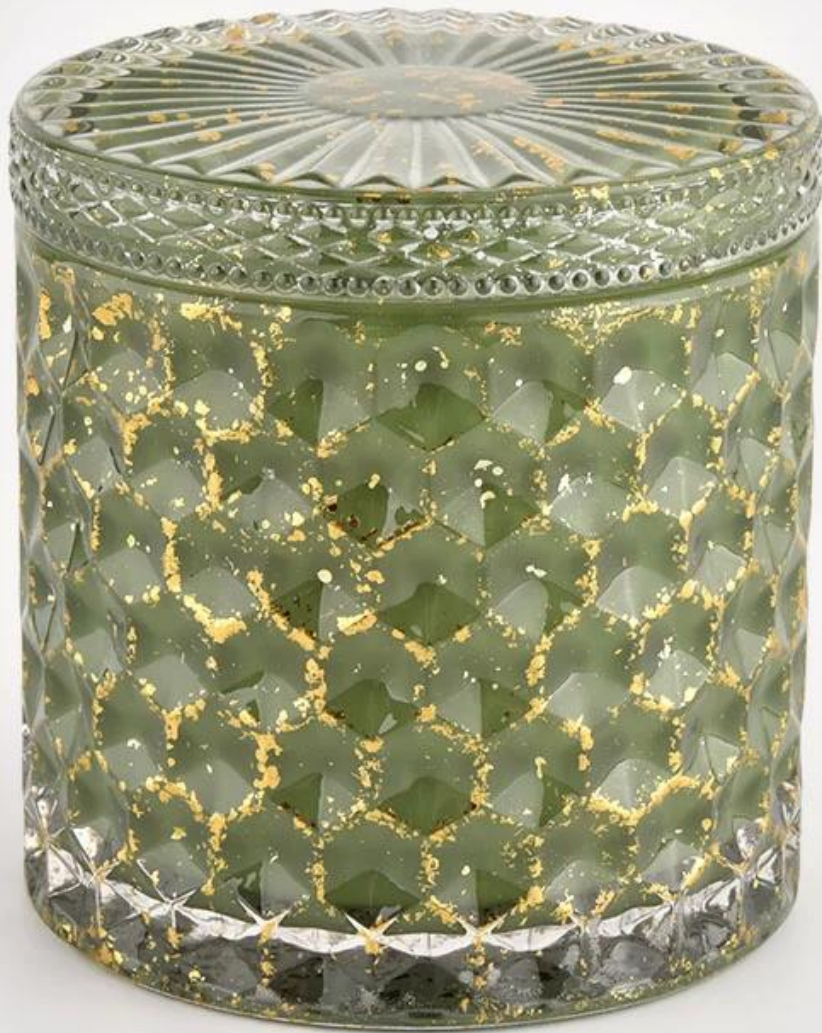

Umlinganiselo	Inqaku lenqaku: SGHL21112603 Idaya eliphezulu.: 99mm Idaya esezantsi: 99mm Ukuphakama: 90mm Umthamo: 440ml Ubunzima: 525g
Ukupakisha	Ukupakisha okuqhelekileyo, Ibhokisi yesipho yomntu ngamnye, ibhokisi yePVC, ibhokisi yefestile, ibhokisi yombala, ibhokisi emhlophe, njl
Ixesha lokuzisa	Kwiintsuku ezingama-35 emva kokuba isampuli kunye nomyalelo uqinisekisiwe
Ixesha lokuhlawula	I-30% yediphozithi nge-T / T kwangaphambili kunye nebhalansi malunga nekopi ye-B / L
Ukuthunyelwa ngenqanawa	Ngolwandle, ngomoya, nge-Express kunye ne-arhente yakho yokuthumela yamkelekile
Ukusetyenziswa Ithuba	Ukuhonjiswa kwekhaya, Ukuhonjiswa koMtshato, Ukuthanda uMtshato, Uphuculo lokuhombisa,