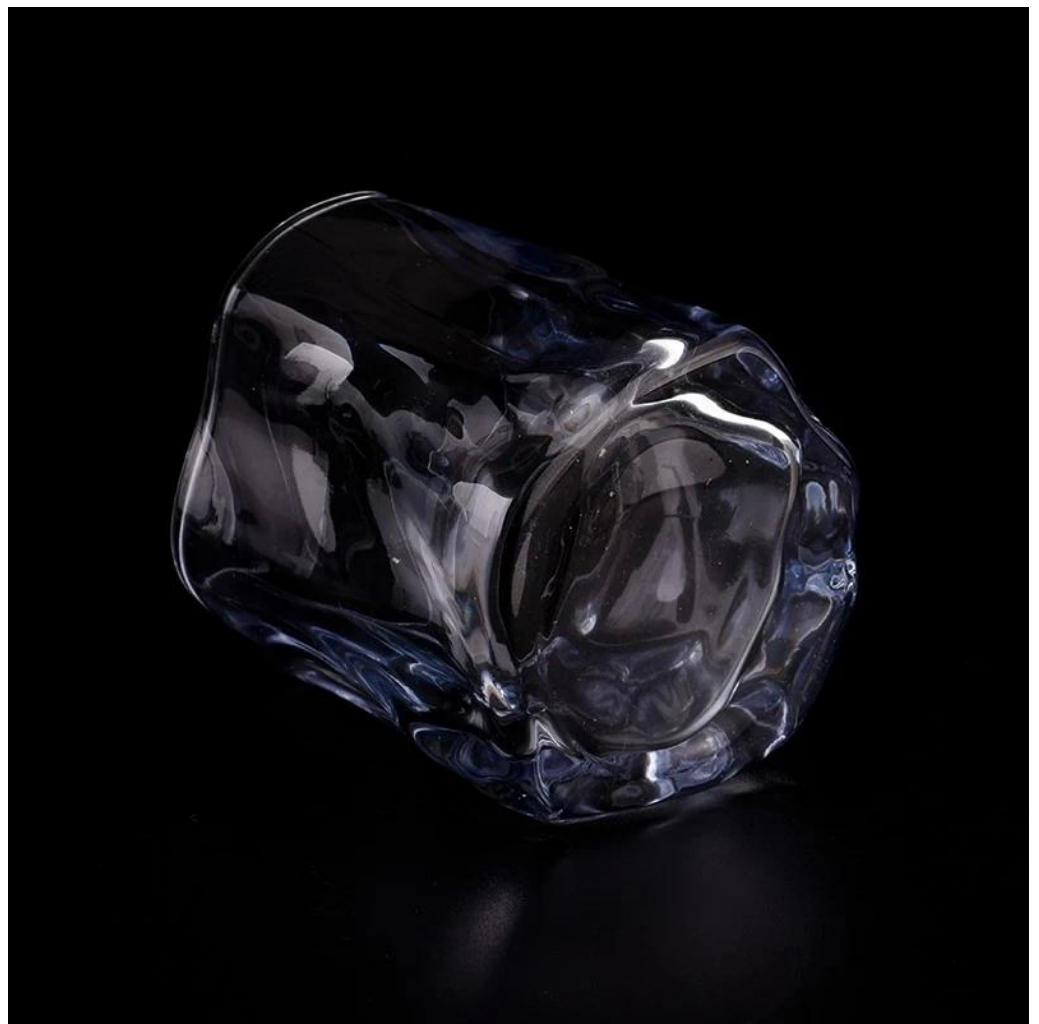

. I-AQL kunye nemigangatho emi-6 engqongqo yovavanyo lwe-QC

. Gcina umgangatho kunye neesampuli kunye neemveliso ezininzi

Inombolo yomthetho:
SGKY23092502
Ubukhulu bedaya: 86mm
Ubuncinci ubude: 73mm
Ukuphakama: 80mm
Ubunzima: 348g
Umthamo: 258ml
MOQ10,000 PCS ngeodolo nganye
Siguqulela izimvo zakho zibe uyilo iimveliso zeziqholo, sizithengisa kwimarike yendawo.