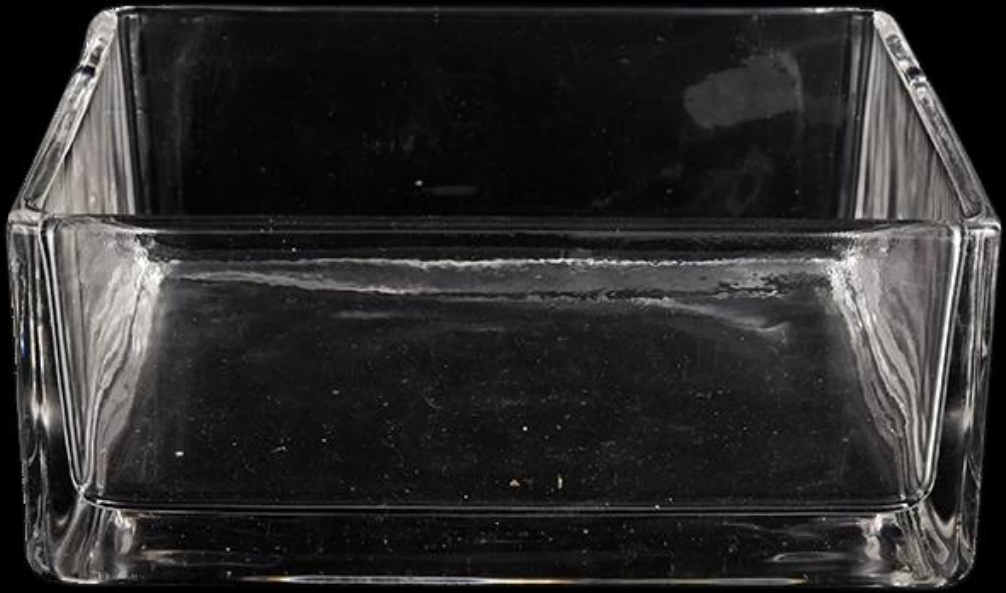

Umlinganiselo	Inombolo yomthetho: SGLYP22031101 Idaya eliphezulu: 200mm Idaya esezantsi: 194mm Ukuphakama: 80mm Ubunzima: 2072g Umthamo: 2000ml
Ukupakisha	Ukupakisha okuqhelekileyo, Ibhokisi yesipho yomntu ngamnye, ibhokisi yePVC, ibhokisi yefestile, ibhokisi yombala, ibhokisi emhlophe, njl
Ixesha lokuzisa	Kwiintsuku ezingama-35 emva kokuba isampuli kunye nomyalelo uqinisekisiwe
Ixesha lokuhlawula	I-30% yediphozithi nge-T / T kwangaphambili kunye nebhalsi malunga nekopi ye-B / L
Ukuthunyelwa ngenqanawa	Ngolwandle, ngomoya, nge-Express kunye ne-arhente yakho yokuthumela yamkelekile
Ukusetyenziswa Ithuba	Ukuhonjiswa kwekhaya, Ukuhonjiswa koMtshato, Ukuthanda uMtshato, Uphuculo lokuhombisa,