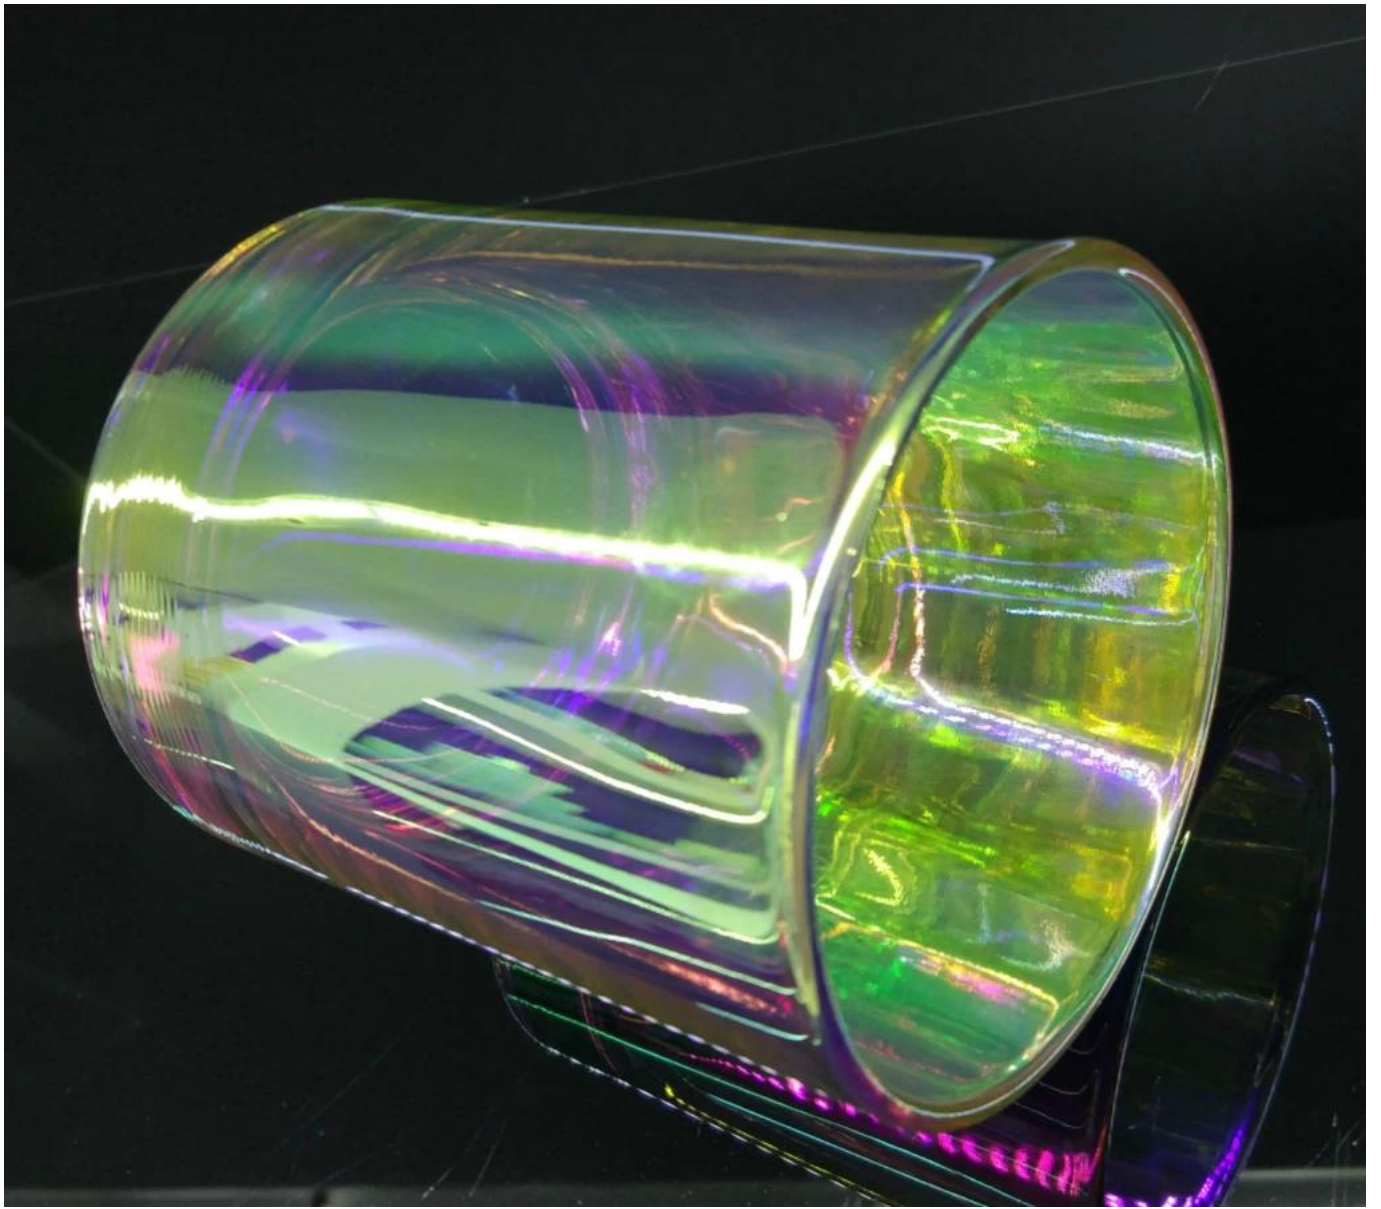

We fumana izimvo zakho zibe yimveliso yevumba elimnandi kunye **zithengise kakuhle kakhulu kwimarike yendawo.**

Sunny Glassware isampula show igumbi

Pimifanekiso roduct

I-Luxury 2oz -20oz ingqayi yekhandlela yeglasi eqaqambileyo ene-MOQ ephantsi ngobuninzi be-deco yasekhaya kunye nomtshato