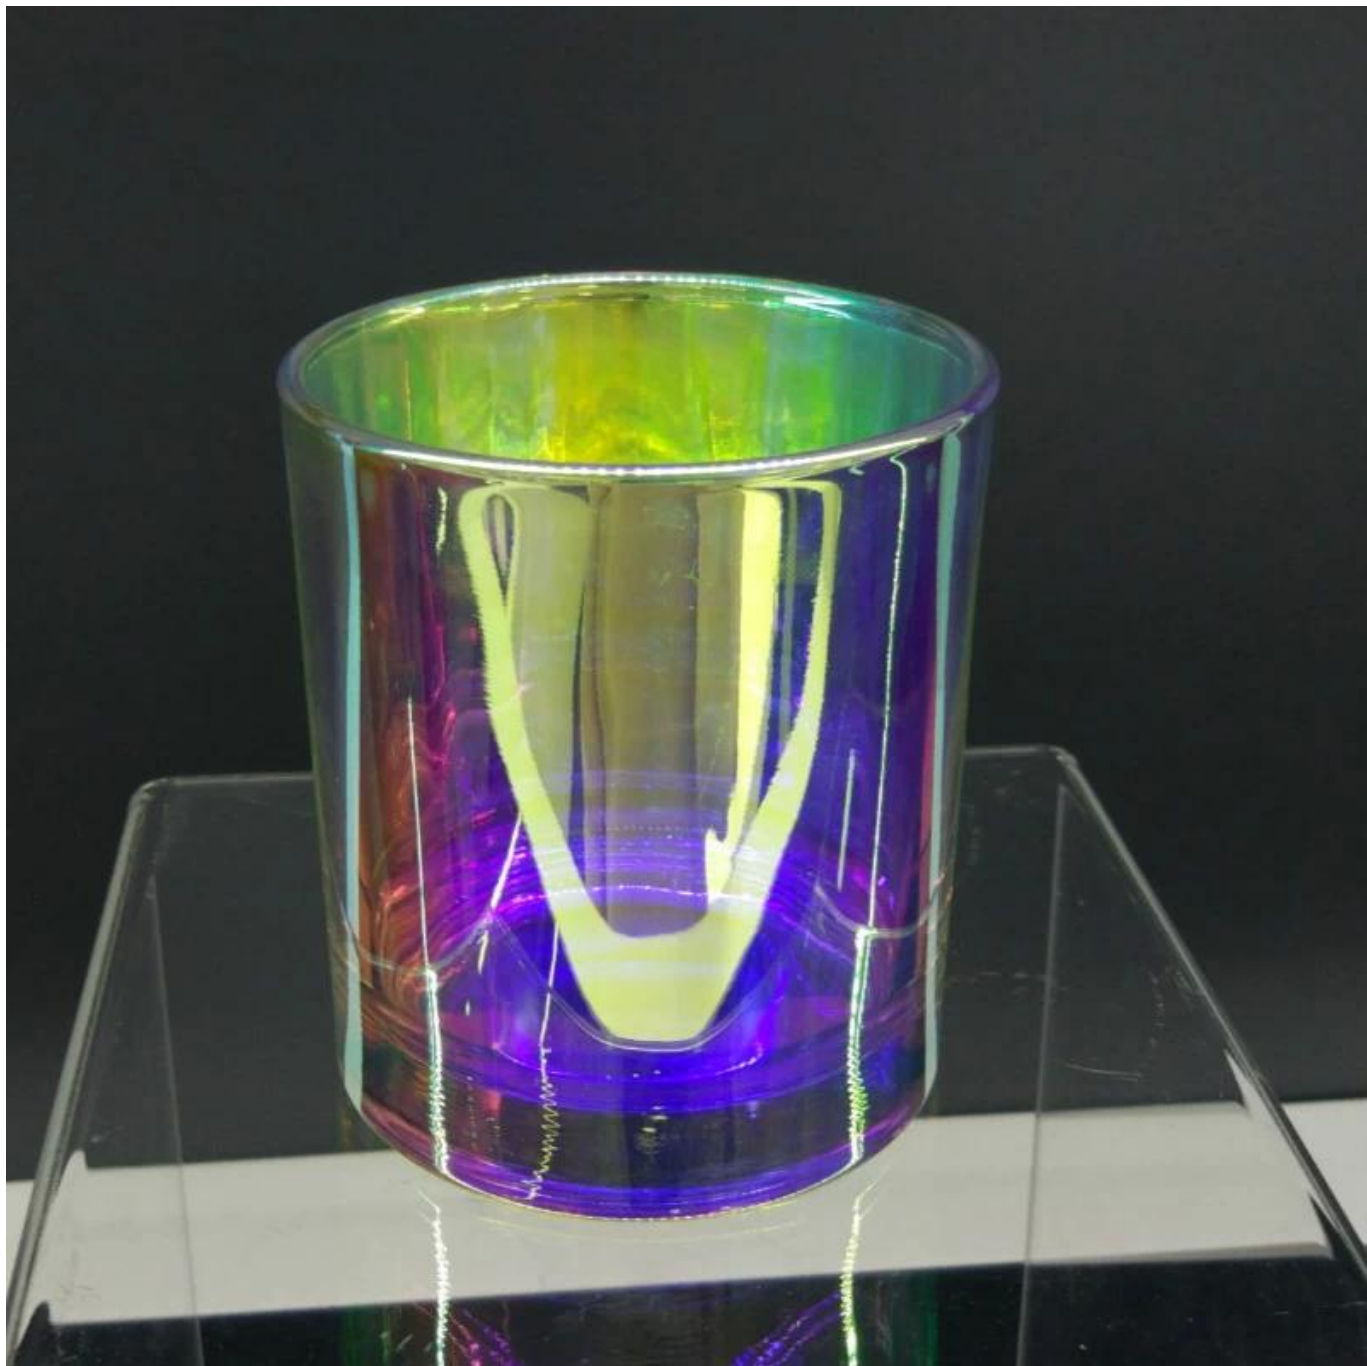

We fumana izimvo zakho zibe yimveliso yevumba elimnandi kunye **zithengise kakuhle kakhulu kwimarike yendawo.**

Sunny Glassware isampula show igumbi

Pimifanekiso roduct

I-Luxury 2oz -20oz ingqayi yekhandlela yeglasi eqaqambileyo ene-MOQ ephantsi ngobuninzi be-deco yasekhaya kunye nomtshato