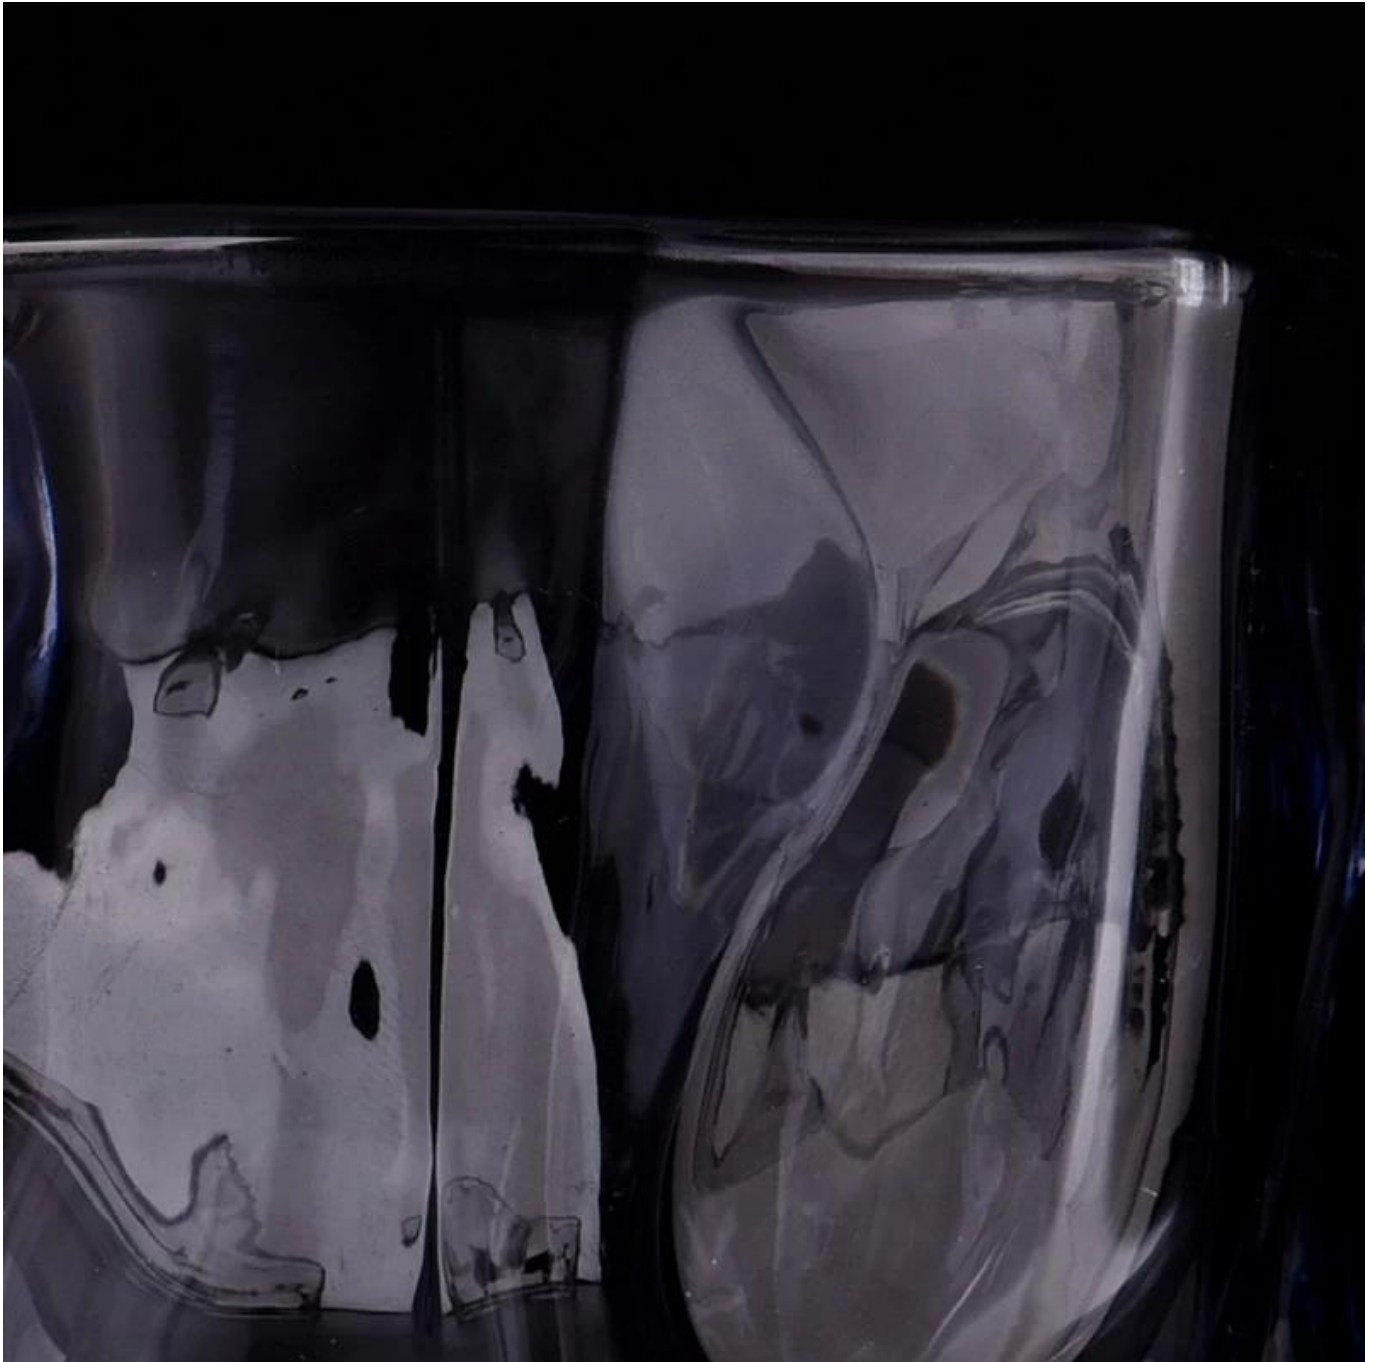

The **iglas ihandlela ingqayi** inokusetyenziswa ukubamba amakhandlela, iibrashi zokuthambisa, ukukhulisa iintyatyambo, ukucwangcisa iintyatyambo, kunye nokwenza awakho amakhandlela. Sebenzisa intelekelelo yakho ukwenza **iglas ihandlela ingqayi** khazimla kuzo zonke iikona zekhaya lakho.