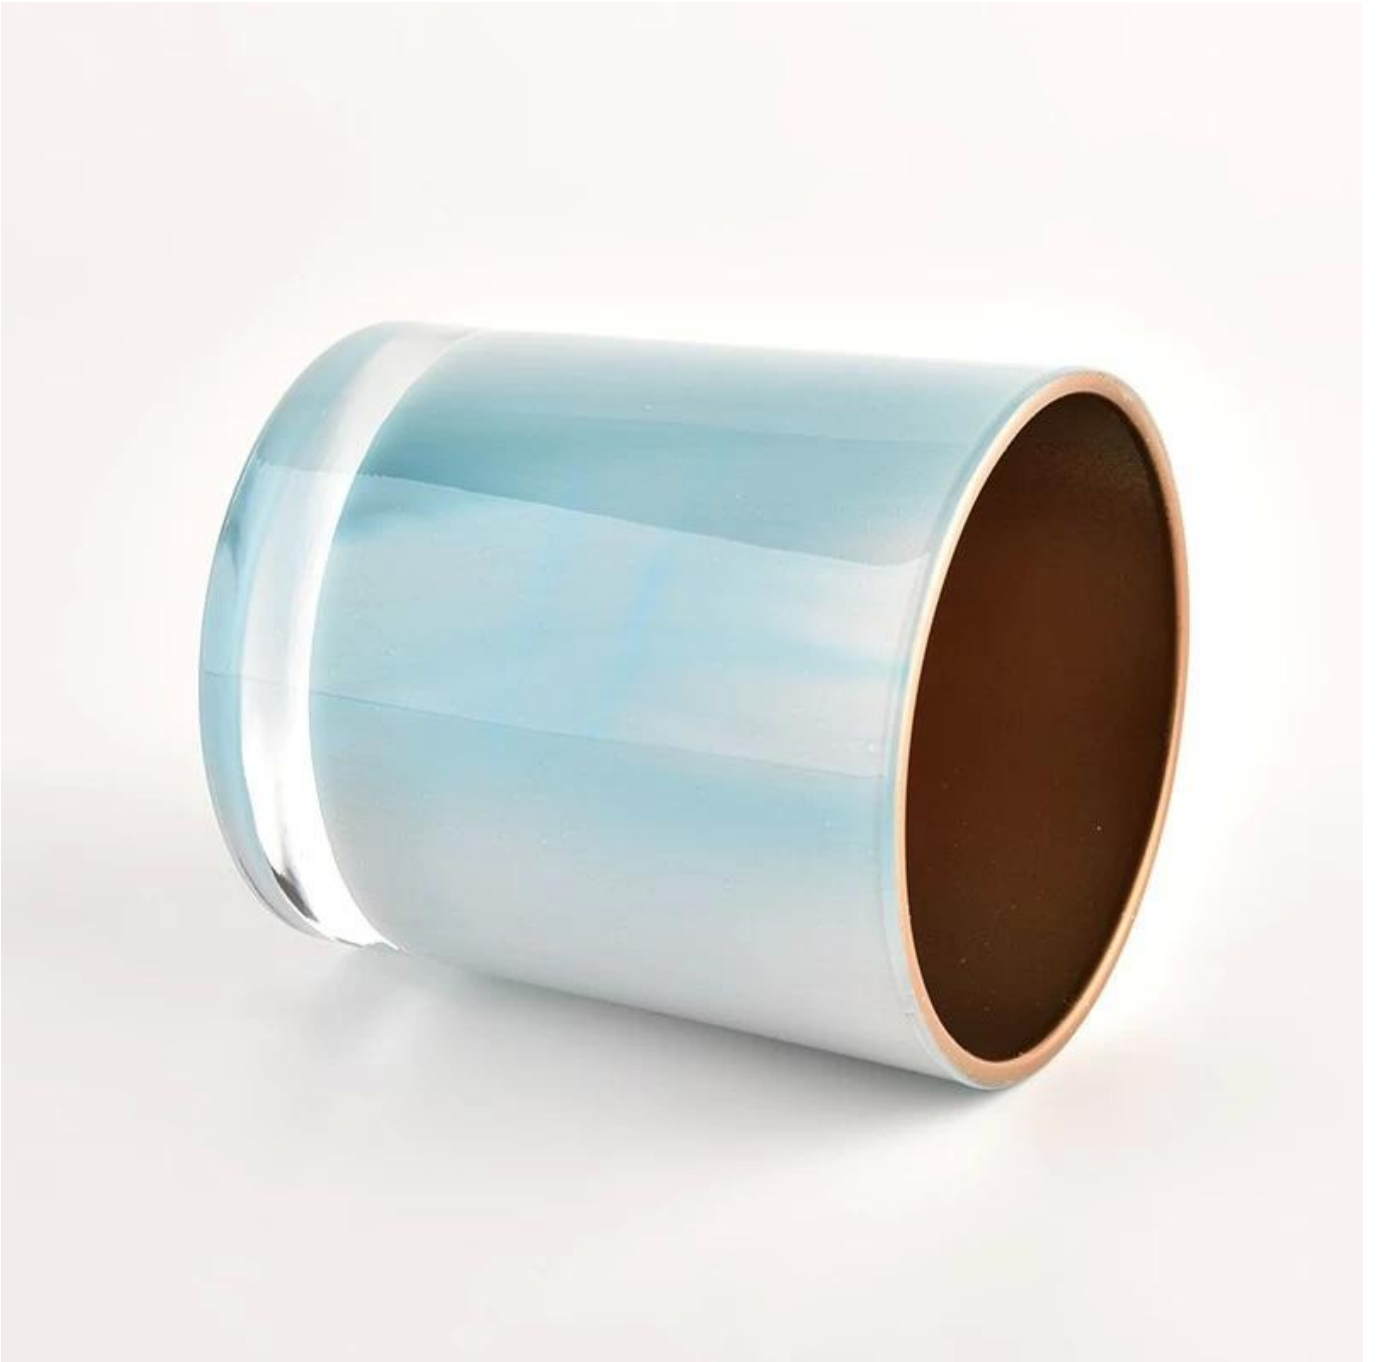

Ingcaciso yeMveliso

Igama lemveliso	Ubutofotofo bokutshiza igolide ngaphakathi iglas ikhandlela ingqayi umtshato decor
Ixesha lesampuli	1. Iintsuku ezi-5 ukuba kukho imilo yeglasi kunye nobukhulu 2. Iintsuku ezili-15, ukuba ufuna iimilo ezintsha kunye nobukhulu beglasi
Umlinganiselo	Item Hayi.:SGHL21121511 Idaya ephezulu: 80mm Idaya esezantsi: 74mm Ukuphakama: 90mm Ubunzima: 290g Umthamo: 300ml
Ukupakisha	Ukupakisha okuqhelekileyo,Ibhokisi yesipho yomntu ngamnye, ibhokisi yePVC, ibhokisi yefestile, ibhokisi yombala, ibhokisi emhlophe, njl
Ixesha lokuzisa	Kwiintsuku ezingama-35 emva kokuba isampuli kunye nomyalelo uqinisekisiwe
Ixesha lokuhlawula	I-30% yediphozithi nge-T / T kwangaphambili kunye nebhalansi malunga nekopi ye-B / L
Ukuthunyelwa ngenqanawa	Ngolwandle, ngomoya, nge-Express kunye ne-arhente yakho yokuthumela yamkelekile
Ukusetyenziswa Ithuba	Ukuhonjiswa kwekhaya,Ukuhonjiswa koMtshato,Ukuthanda uMtshato,Uphuculo lokuhombisa,

Le classic 10 ounce glass tumbler lukhetho fantastic kwisiphelo eliphezulu amakhandlela wagalelwa ivumba elimnandi. Iguquguquka kakhulu ukuba isetyenziswe kufutshane nekhaya, indawo yokutyela okanye indawo yokuthengisa njenge tumbler, iglasi yamanzi, okanye njengevasi yezinto eziphambili zomtshato.