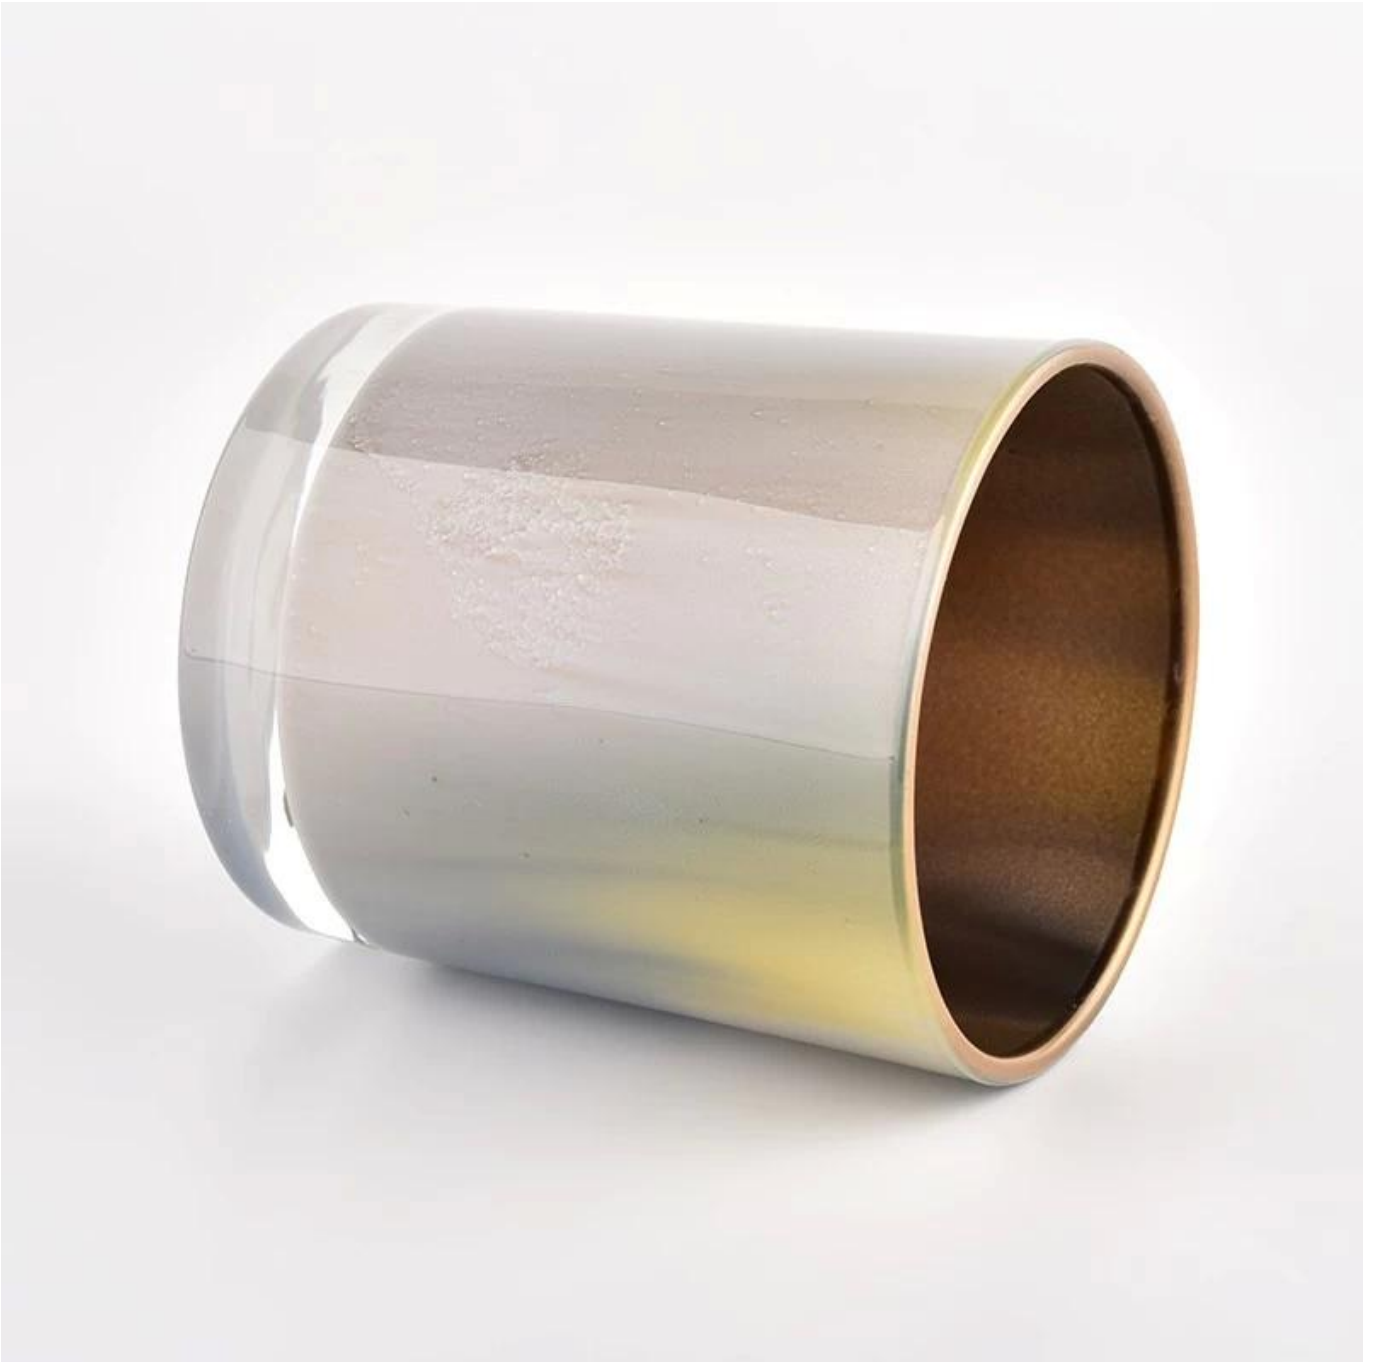

Ubutofotofo bangaphakathi batshize ngegolide [iglas](#) [ikhandlela ingqayi](#) isipho sesiko

KuIni Khetha [Iglas yeglas](#)

- Okona kuzinikezela kuyilo, ungaze ucinezele umgangatho
- [Iglas yeglas](#) khusela ngokungqongqo uyilo lwabathengi, zonke izinto ezintsha eziyilwe kuthi azikhutshelwanga kwiminyaka emithathu.

- Umgangatho wemveliso yeyona nto kugxilwe kuyo [Iglasi yeglasi](#). [Iglasi yeglasi](#) wake wadiliza iipcs ezingama-80,000 zenqanawa yeglasi enesiphako esingabonakali.

Ingcaciso yeMveliso

Igama lemveliso	Ubutofotofo bangaphakathi batshize ngegolide iglas ikhandlela ingqayi isipho sesiko
Ixesha lesampuli	1. Iintsuku ezi-5 ukuba kukho imilo yeglasi kunye nobukhulu 2. Iintsuku ezili-15, ukuba ufuna iimilo ezintsha kunye nobukhulu beglasi
Umlinganiselo	Inqaku lenqaku: SGHL21121510 Idaya ephezulu: 80mm Idaya esezantsi: 74mm Ukuphakama: 90mm Ubunzima: 290g Umthamo: 300ml
Ukupakisha	Ukupakisha okuqhelekileyo, Ibhokisi yesipho yomntu ngamnye, ibhokisi yePVC, ibhokisi yefestile, ibhokisi yombala, ibhokisi emhlophe, njl
Ixesha lokuzisa	Kwiintsuku ezingama-35 emva kokuba isampuli kunye nomyalelo uqinisekisiwe
Ixesha lokuhlawula	I-30% yediphozithi nge-T / T kwangaphambili kunye nebhalansi malunga nekopi ye-B / L
Ukuthunyelwa ngenqanawa	Ngolwandle, ngomoya, nge-Express kunye ne-arhente yakho yokuthumela yamkelekile
Ukusetyenziswa Ithuba	Ukuhonjiswa kwekhaya, Ukuhonjiswa koMtshato, Ukuthanda uMtshato, Uphuculo lokuhombisa,

Le classic 10 ounce glass tumbler lukhetho fantastic kwisiphelo eliphezulu amakhandlela wagalelwa ivumba elimnandi. Iguquguquka kakhulu ukuba isetyenziswe kufutshane nekhaya, indawo yokutyela okanye indawo yokuthengisa njenge tumbler, iglasi yamanzi, okanye njengevasi yezinto eziphambili zomtshato.