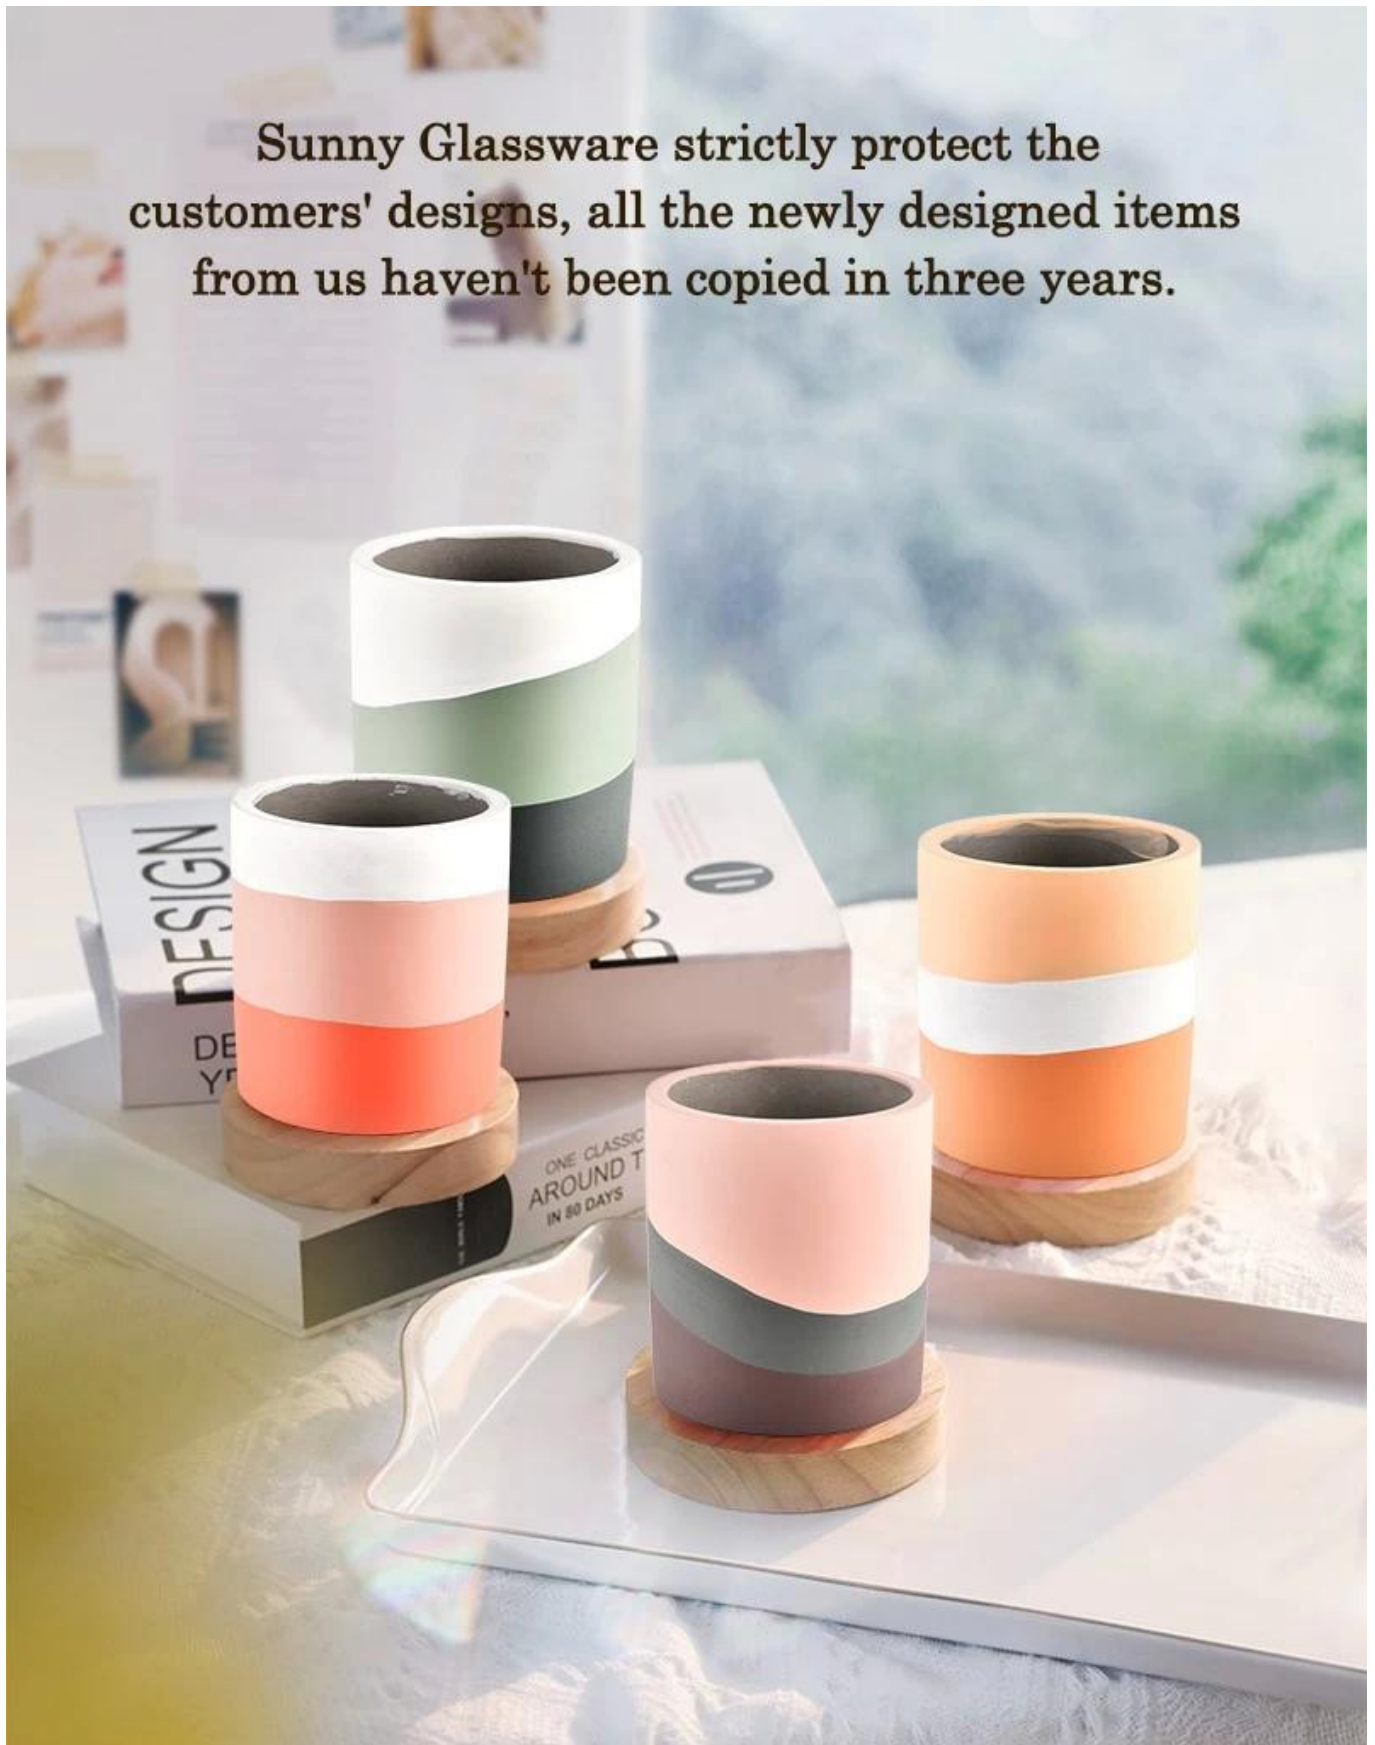

IMarble Deco Ceramic Candle izitya 10oz 11oz Ceramic Candle Holder

Sunny Glassware strictly protect the customers' designs, all the newly designed items from us haven't been copied in three years.

Kutheni Khetha [Iglasi yeglasi](#)

Ingcaciso yeMveliso

Igama lemveliso	IMarble Deco Ceramic Candle izitya 10oz 11oz Ceramic Candle Holder
Ixesha lesampuli	1. Iintsuku ezi-5 ukuba kukho imilo yeglasi kunye nobukhulu 2. Iintsuku ezili-15, ukuba ufuna iimilo ezintsha kunye nobukhulu beglasi
Umlinganiselo	Inombolo yomthetho: SGMK22093013 Idaya ephezulu: 83 mm Idaya esezantsi: 59 mm Ukuphakama: 95 mm Ubunzima: 240 g Umthamo: 392 ml
Ukupakisha	Ukupakisha okuqhelekileyo, Ibhokisi yesipho yomntu ngamnye, ibhokisi yePVC, ibhokisi yefestile, ibhokisi yombala, ibhokisi emhlophe, njl
Ixesha lokuzisa	Kwiintsuku ezingama-35 emva kokuba isampuli kunye nomyalelo uqinisekisiwe
Ixesha lokuhlawula	I-30% yediphozithi nge-T / T kwangaphambili kunye nebhalansi malunga nekopi ye-B / L
Ukuthunyelwa ngenqanawa	Ngolwandle, ngomoya, nge-Express kunye ne-arhente yakho yokuthumela yamkelekile
Ukusetyenziswa Ithuba	Ukuhonjiswa kwekhaya, Ukuhonjiswa koMtshato, Ukuthanda uMtshato, Uphuculo lokuhombisa,