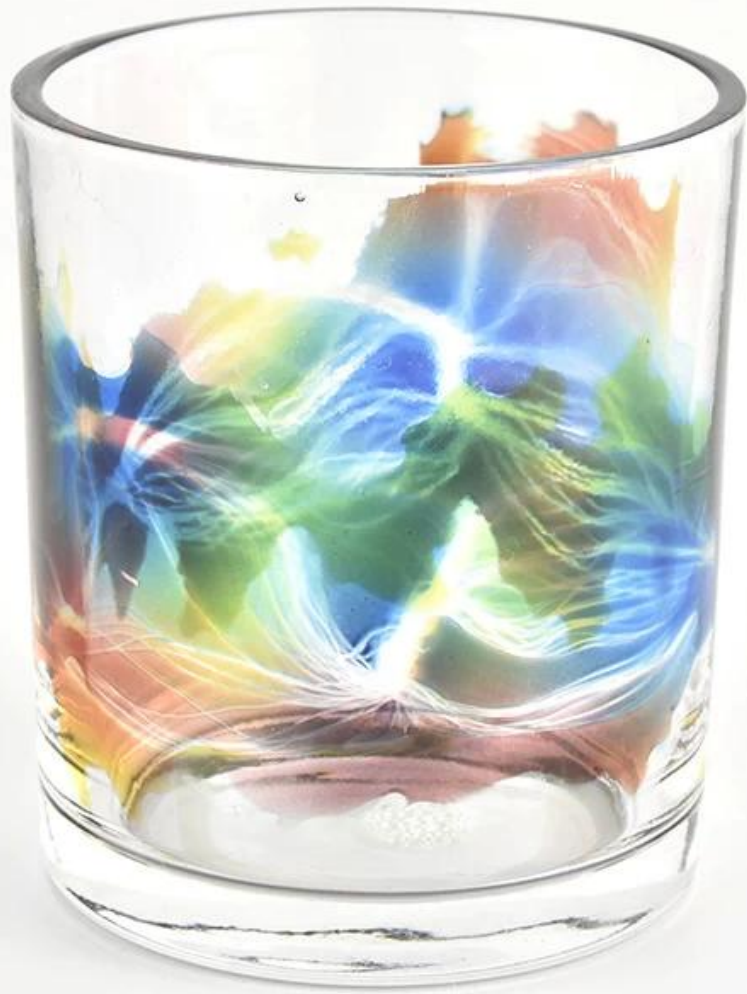

including Nest Fragrance,-
Candle Lite, UGG etc
popular brands

Ingcaciso yeMveliso

Igama lemveliso

[Iglasi yeglasi](#) blue white fleck 500ml iingqayi zekhandlela
ezingenanto zokwenza amakhandlela

Ixesha lesampuli	1. Iintsuku ezi-5 ukuba kukho imilo yeglasi kunye nobukhulu 2. Iintsuku ezili-15, ukuba ufuna iimilo ezintsha kunye nobukhulu beglasi
Umlinganiselo	Inombolo yomthetho: SGHY22040803 Idaya ephezulu: 78 mm Idaya esezantsi: 73 mm Ubude: 89 mm Ubunzima: 267 g Umthamo: 262ml
Ukupakisha	Ukupakisha okuqhelekileyo, Ibhokisi yesipho yomntu ngamnye, ibhokisi yePVC, ibhokisi yefestile, ibhokisi yombala, ibhokisi emhlophe, njl
Ixesha lokuzisa	Kwiintsuku ezingama-35 emva kokuba isampuli kunye nomyalelo uqinisekisiwe
Ixesha lokuhlawula	I-30% yediphozithi nge-T / T kwangaphambili kunye nebhhalansi malunga nekopi ye-B / L
Ukuthunyelwa ngenqanawa	Ngolwandle, ngomoya, nge-Express kunye ne-arhente yakho yokuthumela yamkelekile
Ukusetyenziswa Ithuba	Ukuhonjiswa kwekhaya, Ukuhonjiswa koMtshato, Ukuthanda uMtshato, Uphuculo lokuhombisa,