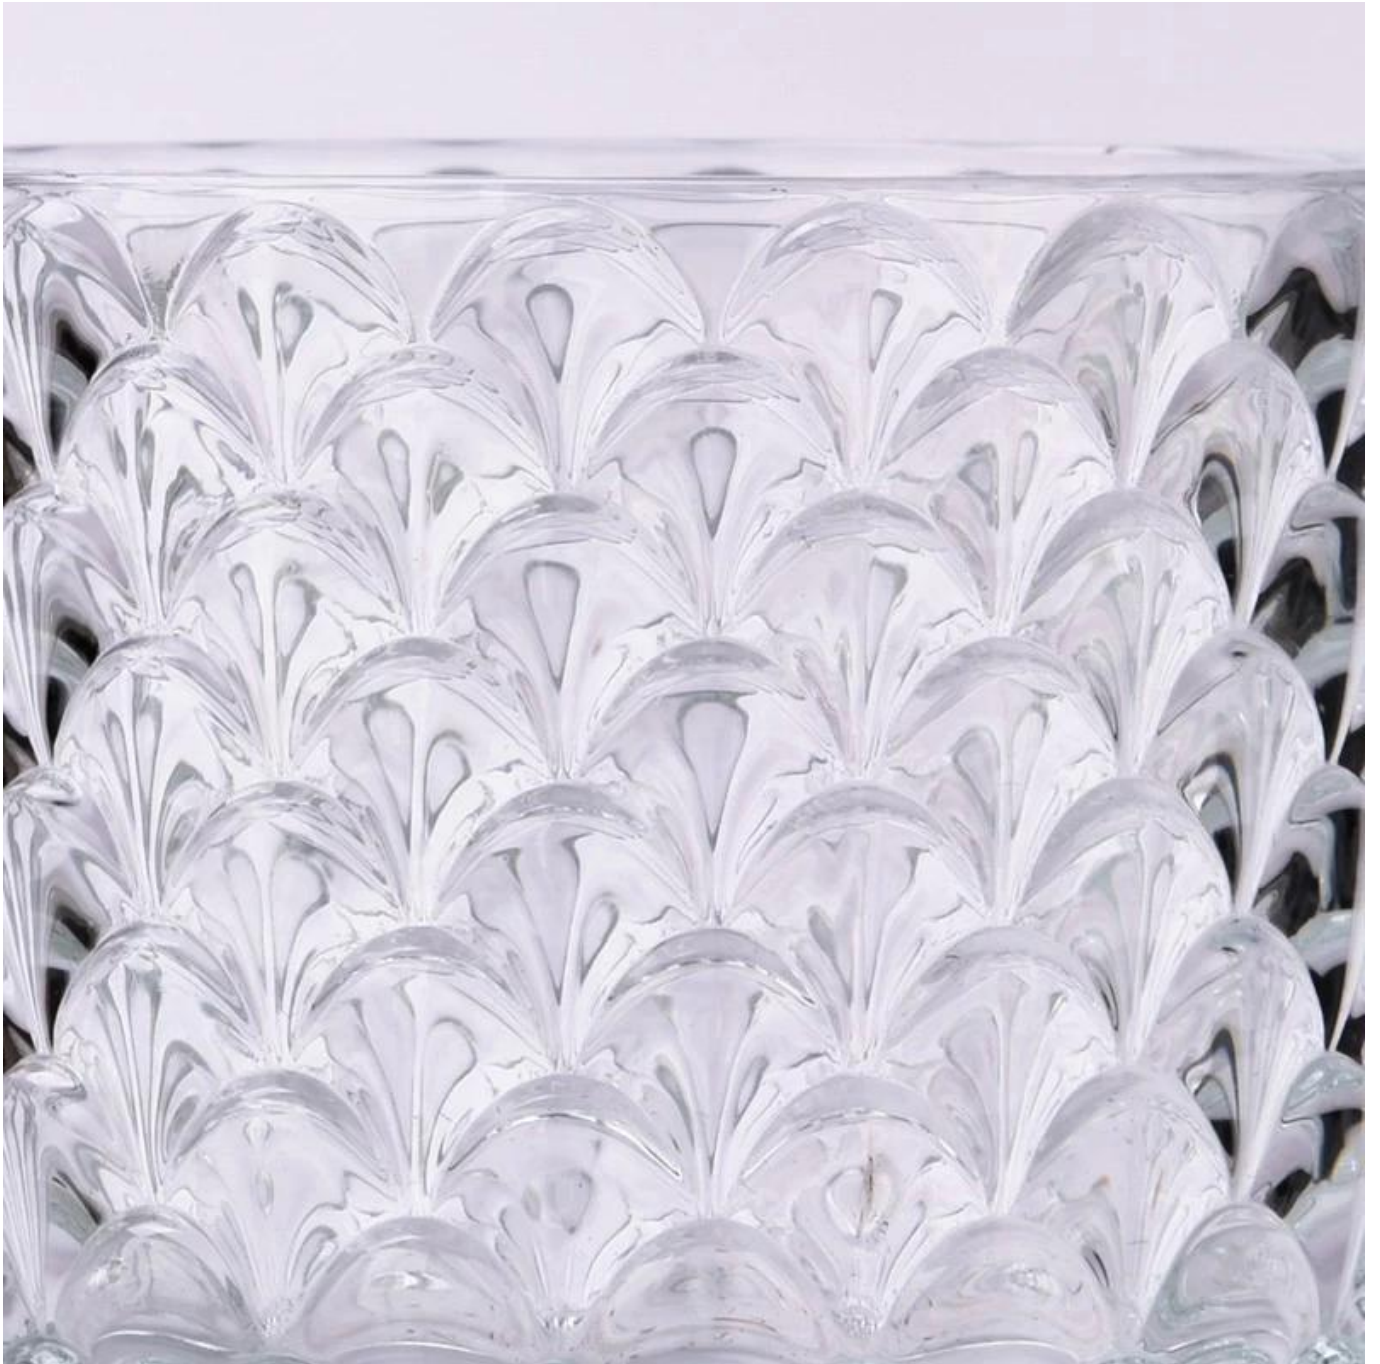

. I-AQL kunye nemigangatho emi-6 engqongqo yovavanyo lwe-QC

. Gcina umgangatho kunye neesampuli kunye neemveliso ezininzi

Inombolo yomthetho:
SGHY23101103
Idaya ephezulu: 106 mm
Idaya esezantsi: 106 mm
Ukuphakama: 84 mm
Ubunzima: 495 g
Umthamo: 504 ml
MOQ:5,000 PCS ngeodolo nganye
Siguqulela izimvo zakho zibe uyilo iimveliso zeziqholo, sizithengisa kwimarike yendawo.