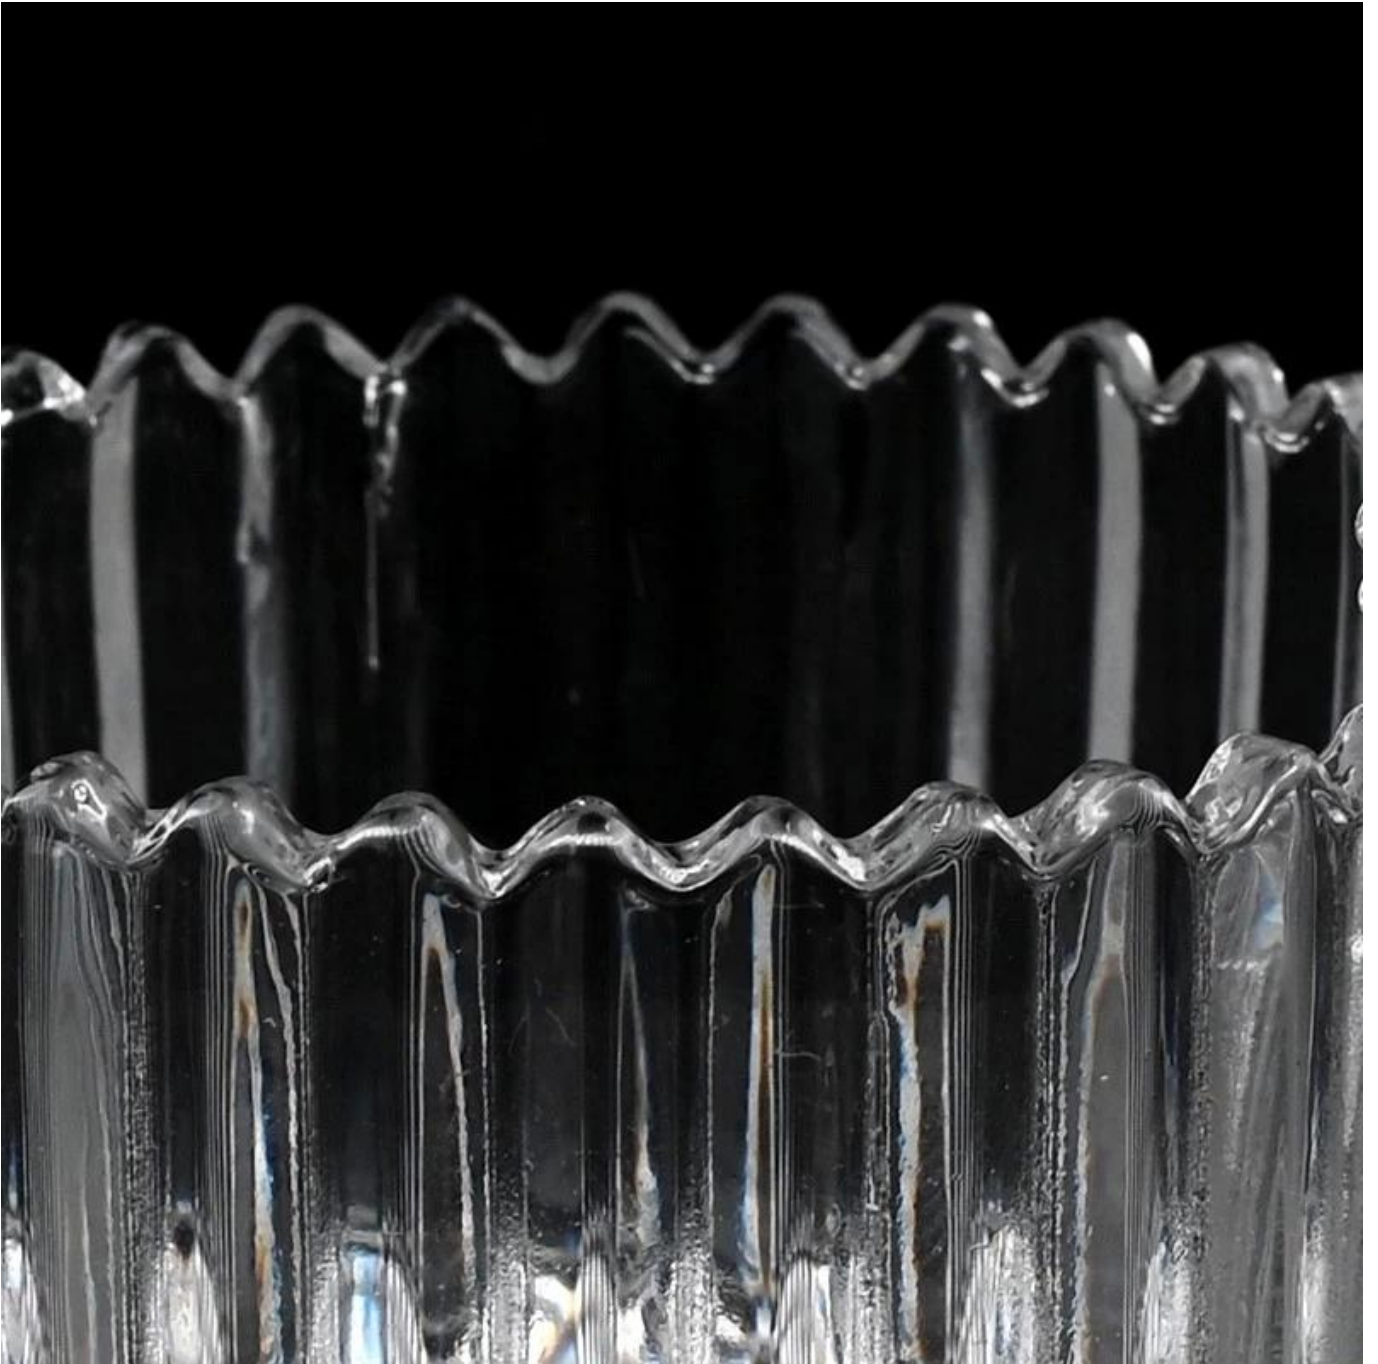

Isicelo:

Ukuhlobisa isidlo kwi-bar okanye ibha

. Ilungele iintsapho, iihotele okanye iigadi

. Isipho esikhethekileyo somthandi

. Naliphi na ithuba lokuhlobisa