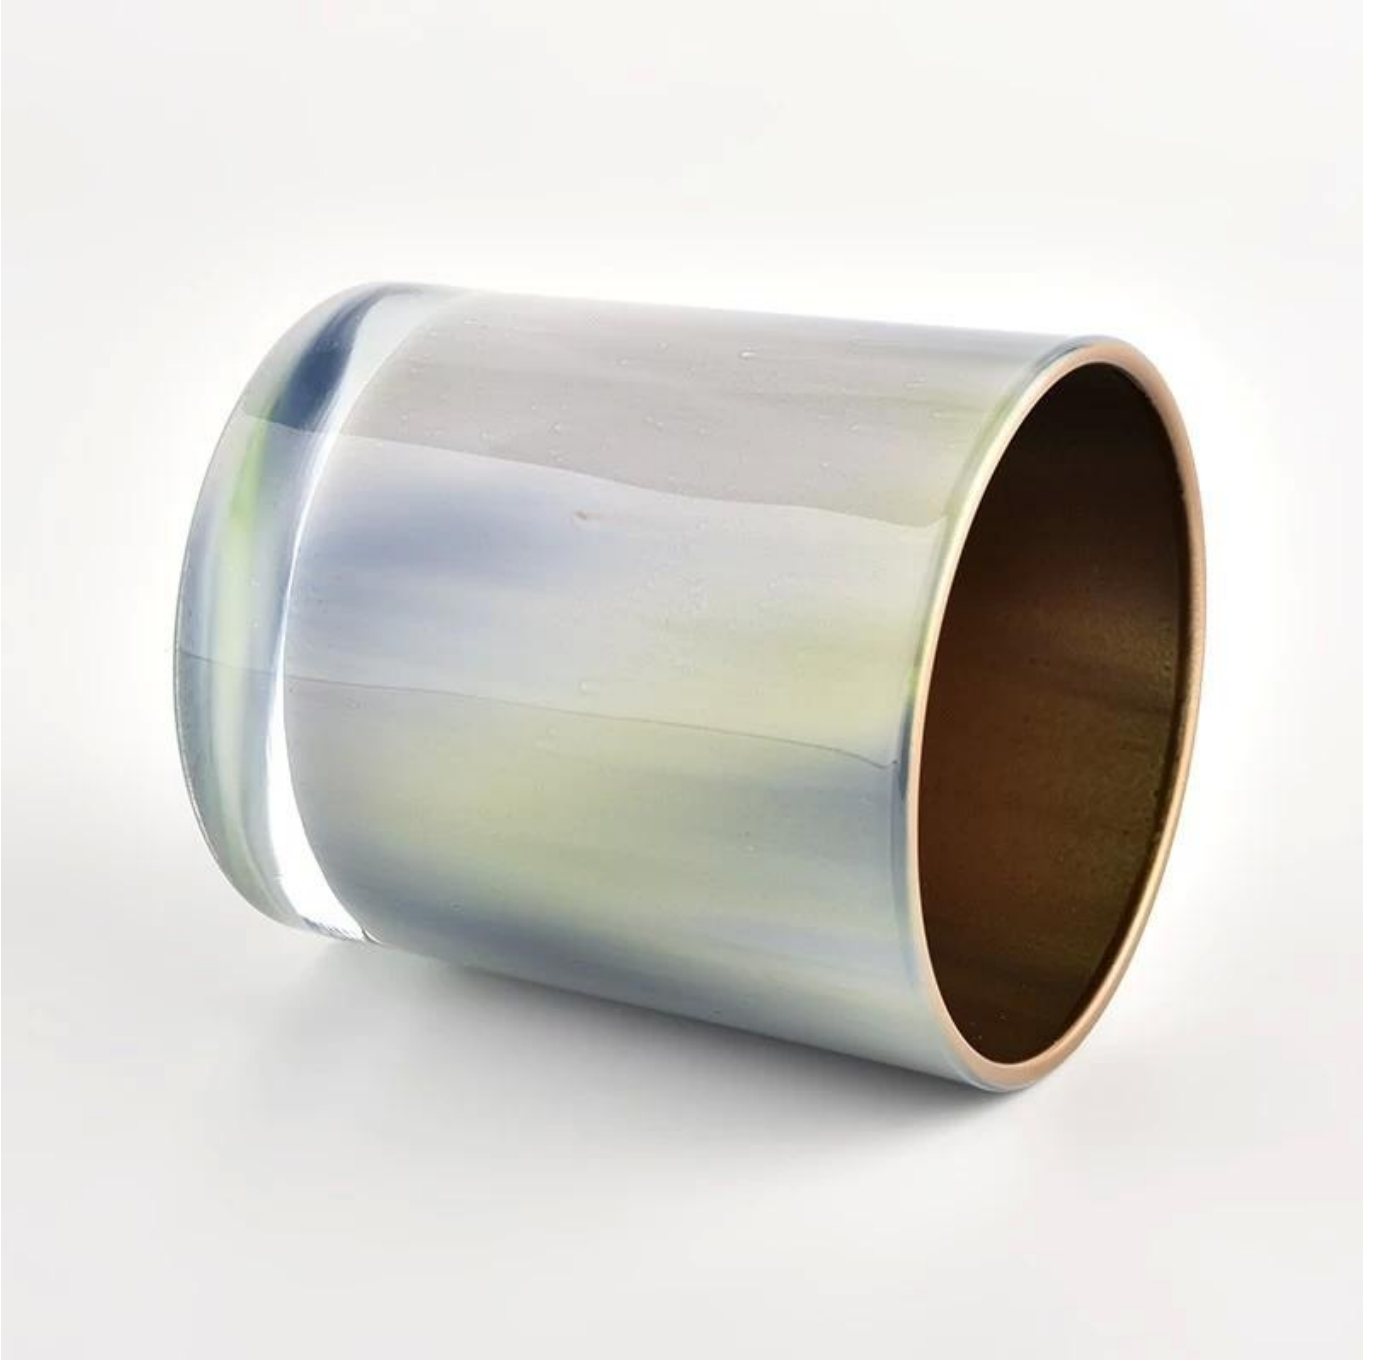

## Ingcaciso yeMveliso

<b>Igama lemveliso</b>	Uyilo olutsha lokutshiza igolide ngaphakathi <a href="#">iglas</a> <a href="#">ikhandlela ingqayi</a> ukuhlobisa ikhaya
<b>Ixesha lesampuli</b>	1. Iintsuku ezi-5 ukuba kukho imilo yeglasi kunye nobukhulu 2. Iintsuku ezili-15, ukuba ufuna iimilo ezintsha kunye nobukhulu beglasi
<b>Umlinganiselo</b>	Item Hayi.:SGHL21121513 Idaya ephezulu: 80mm Idaya esezantsi: 74mm Ukuphakama: 90mm Ubunzima: 290g Umthamo: 300ml
<b>Ukupakisha</b>	Ukupakisha okuqhelekileyo,Ibhokisi yesipho yomntu ngamnye, ibhokisi yePVC, ibhokisi yefestile, ibhokisi yombala, ibhokisi emhlophe, njl
<b>Ixesha lokuzisa</b>	Kwiintsuku ezingama-35 emva kokuba isampuli kunye nomyalelo uqinisekisiwe
<b>Ixesha lokuhlawula</b>	I-30% yediphozithi nge-T / T kwangaphambili kunye nebhhalansi malunga nekopi ye-B / L
<b>Ukuthunyelwa ngenqanawa</b>	Ngolwandle, ngomoya, nge-Express kunye ne-arhente yakho yokuthumela yamkelekile
<b>Ukusetyenziswa Ithuba</b>	Ukuhonjiswa kwekhaya,Ukuhonjiswa koMtshato,Ukuthanda uMtshato,Uphuculo lokuhombisa,