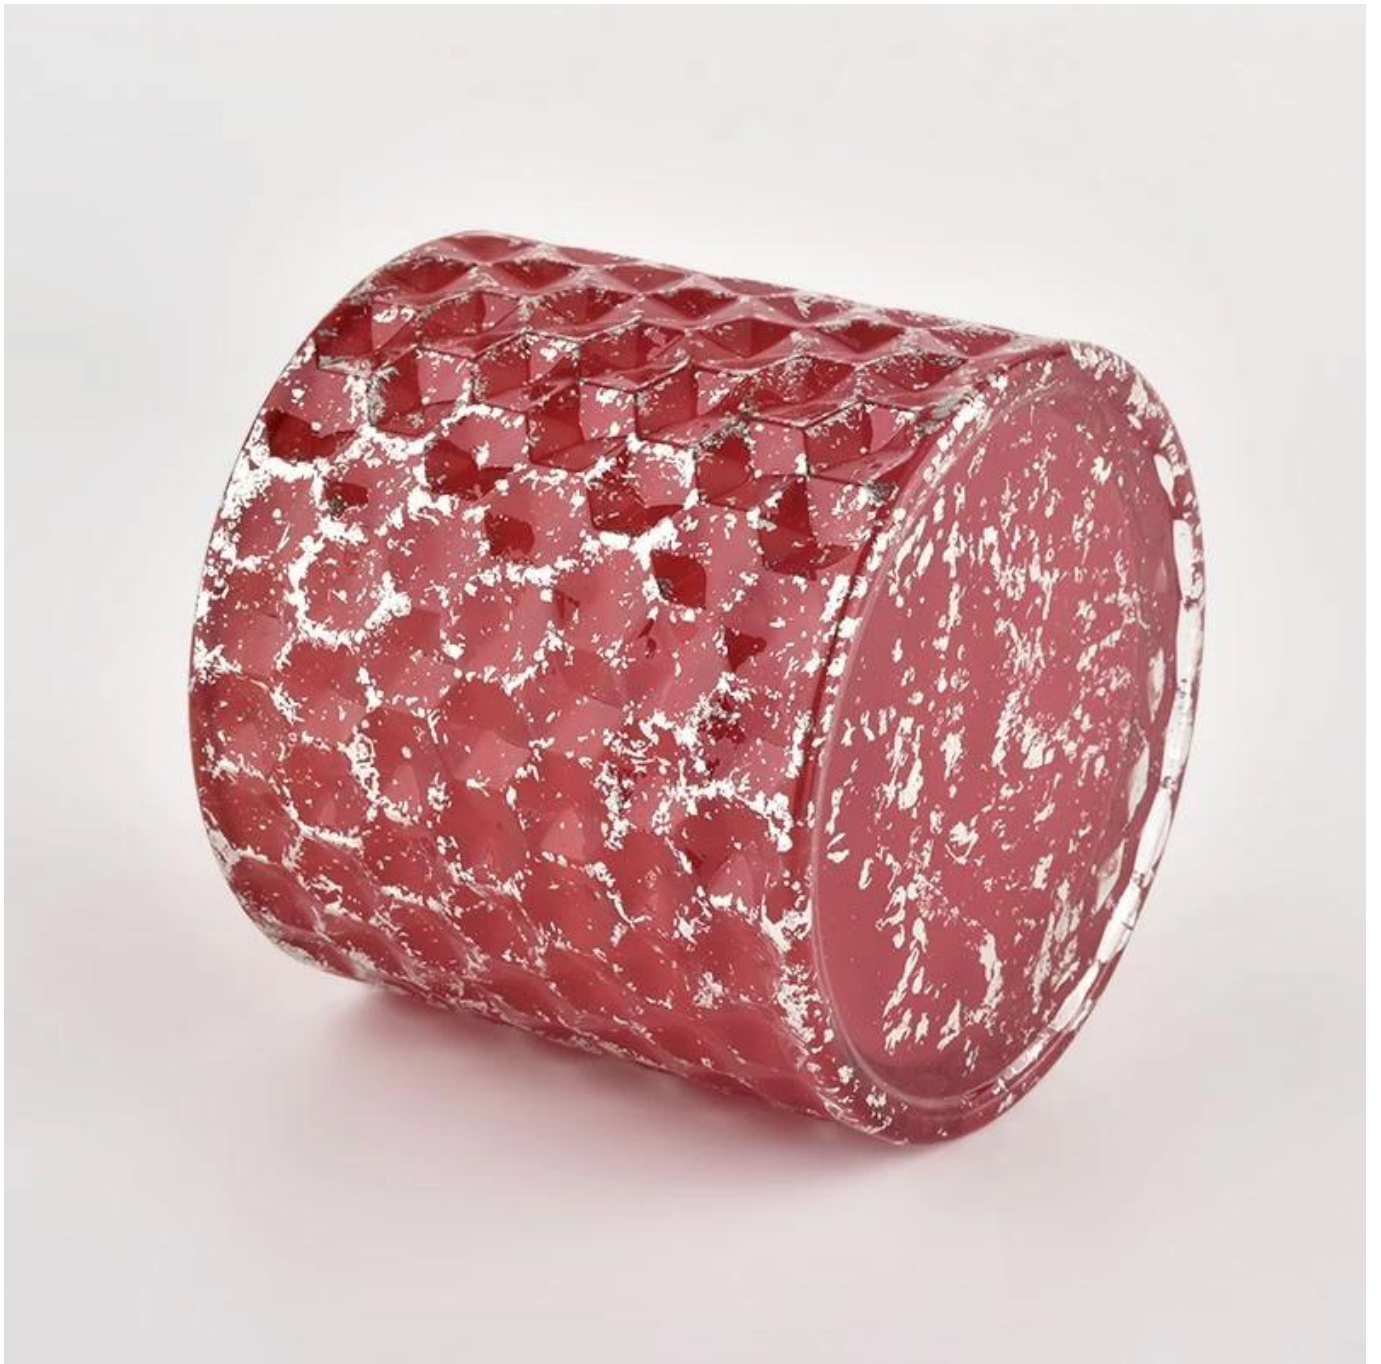

80% Candle Jars Exclusive Supplier

including Nest Fragrance
Candle Lite, UGG etc
popular brands

Ingcaciso yeMveliso

Igama lemveliso	Inggayi yeKhandlela yeglasi eBomvu yeSiciko soMgangatho oPhezulu weSikhongozeli seKhandlela esineSiciko
Ixesha lesampuli	1. Iintsuku ezi-5 ukuba kukho imilo yeglasi kunye nobukhulu 2. Iintsuku ezili-15, ukuba ufuna iimilo ezintsha kunye nobukhulu beglasi
Umlinganiselo	Inqaku lenqaku: SGHL21112602 Idaya eliphezulu.: 99mm Idaya esezantsi: 99mm Ukuphakama: 90mm Umthamo: 440ml Ubunzima: 525g
Ukupakisha	Ukupakisha okuqhelekileyo, Ibhokisi yesipho yomntu ngamnye, ibhokisi yePVC, ibhokisi yefestile, ibhokisi yombala, ibhokisi emhlophe, njl
Ixesha lokuzisa	Kwiintsuku ezingama-35 emva kokuba isampuli kunye nomyalelo uqinisekisiwe
Ixesha lokuhlawula	I-30% yediphozithi nge-T / T kwangaphambili kunye nebhalansi malunga nekopi ye-B / L
Ukuthunyelwa ngenqanawa	Ngolwandle, ngomoya, nge-Express kunye ne-arhente yakho yokuthumela yamkelekile
Ukusetyenziswa Ithuba	Ukuhonjiswa kwekhaya, Ukuhonjiswa koMtshato, Ukuthanda uMtshato, Uphuculo lokuhombisa,