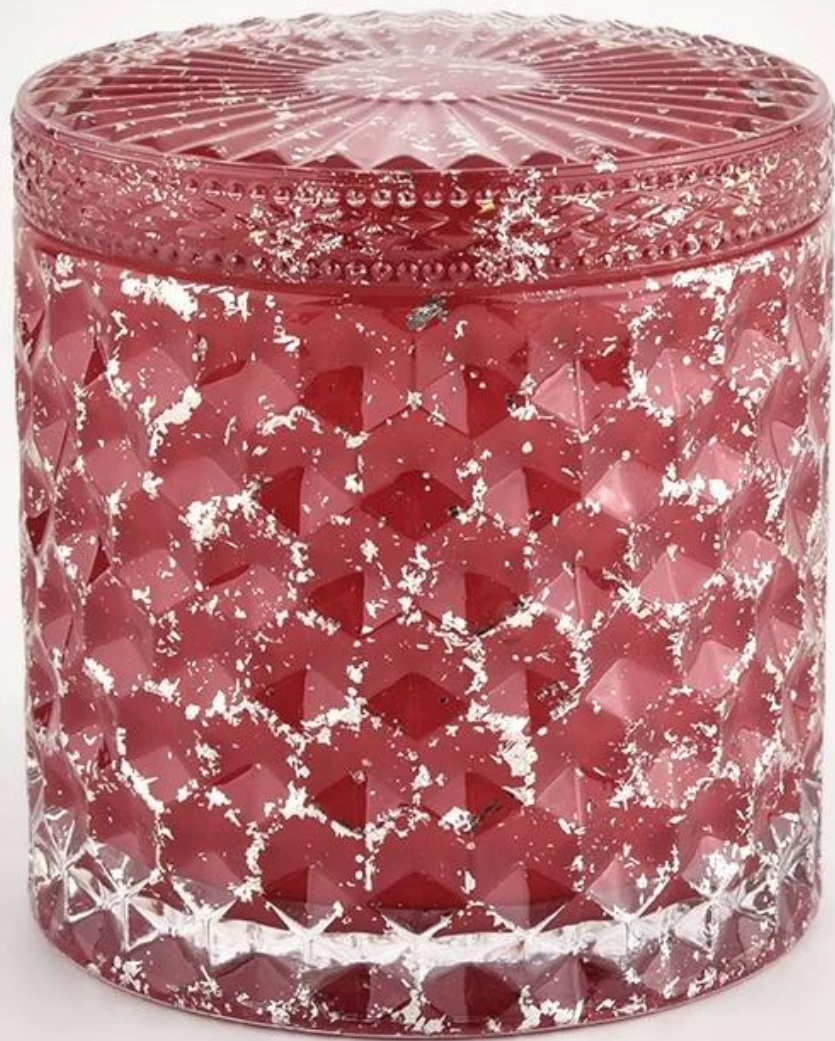

80% Candle Jars Exclusive Supplier

including Nest Fragrance
Candle Lite, UGG etc
popular brands

Ingcaciso yeMveliso

Igama lemveliso	Inggayi yeKhandlela yeglasi eBomvu yeSiciko soMgangatho oPhezulu weSikhongozeli seKhandlela esineSiciko
Ixesha lesampuli	1. Iintsuku ezi-5 ukuba kukho imilo yeglasi kunye nobukhulu 2. Iintsuku ezili-15, ukuba ufuna iimilo ezintsha kunye nobukhulu beglasi
Umlinganiselo	Inqaku lenqaku: SGHL21112602 Idaya eliphezulu.: 99mm Idaya esezantsi: 99mm Ukuphakama: 90mm Umthamo: 440ml Ubunzima: 525g
Ukupakisha	Ukupakisha okuqhelekileyo, Ibhokisi yesipho yomntu ngamnye, ibhokisi yePVC, ibhokisi yefestile, ibhokisi yombala, ibhokisi emhlophe, njl
Ixesha lokuzisa	Kwiintsuku ezingama-35 emva kokuba isampuli kunye nomyalelo uqinisekisiwe
Ixesha lokuhlawula	I-30% yediphozithi nge-T / T kwangaphambili kunye nebhalansi malunga nekopi ye-B / L
Ukuthunyelwa ngenqanawa	Ngolwandle, ngomoya, nge-Express kunye ne-arhente yakho yokuthumela yamkelekile
Ukusetyenziswa Ithuba	Ukuhonjiswa kwekhaya, Ukuhonjiswa koMtshato, Ukuthanda uMtshato, Uphuculo lokuhombisa,