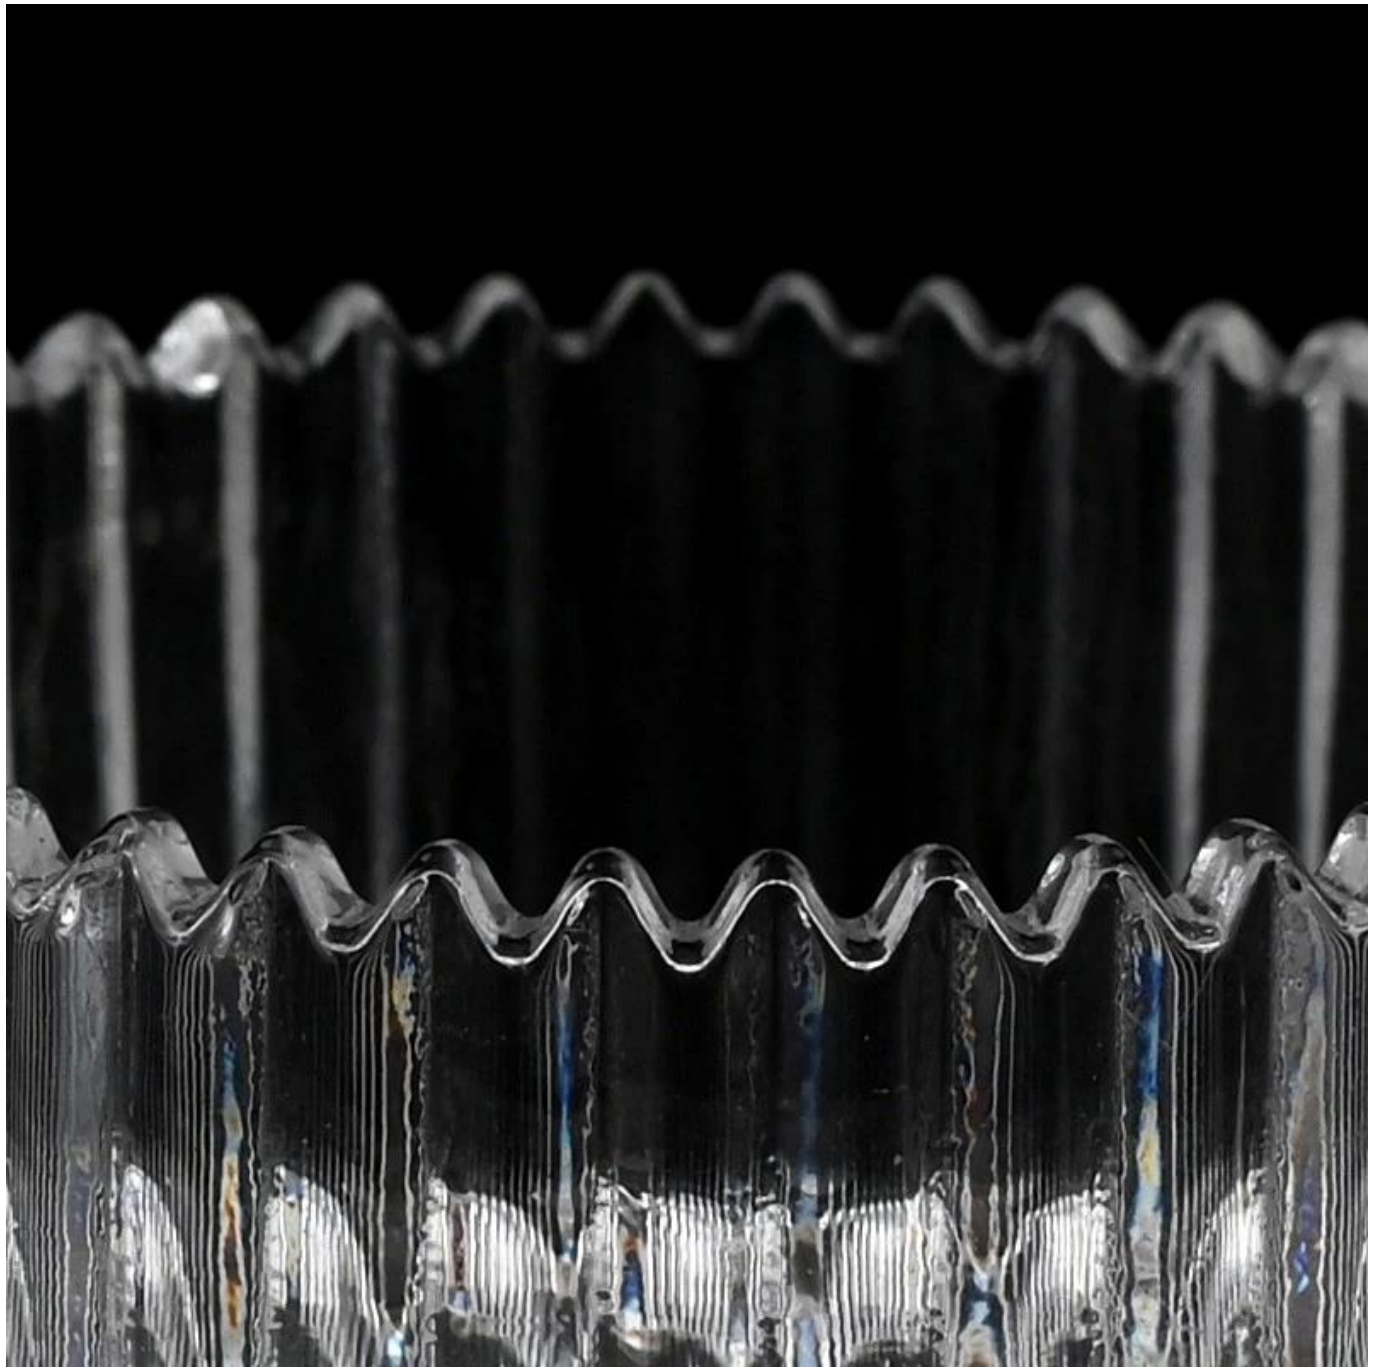

Umthamo omncinci ocacileyo wesitya sekhandlela seglasi kunye nomthengisi weziciko

Kutheni Khetha i-Sunny Glassware

- Okona kuzinikela ku [uyilo](#), ungaze ucinezele [umgangatho](#)
- Sunny Glassware ngokungqongqo [ukukhusela abathengi](#) "uyilo", zonke izinto ezintsha eziyilwe kuthi azikhutshelwanga kwiminyaka emithathu.
- [Umgangatho wemveliso](#) yeyona nto kugxilwe kuyo kwi-Sunny Glassware. I-Sunny Glassware yakha yadiliza iipcs ezingama-80,000 zesitya seglasi esinesiphako esingabonakaliyo.