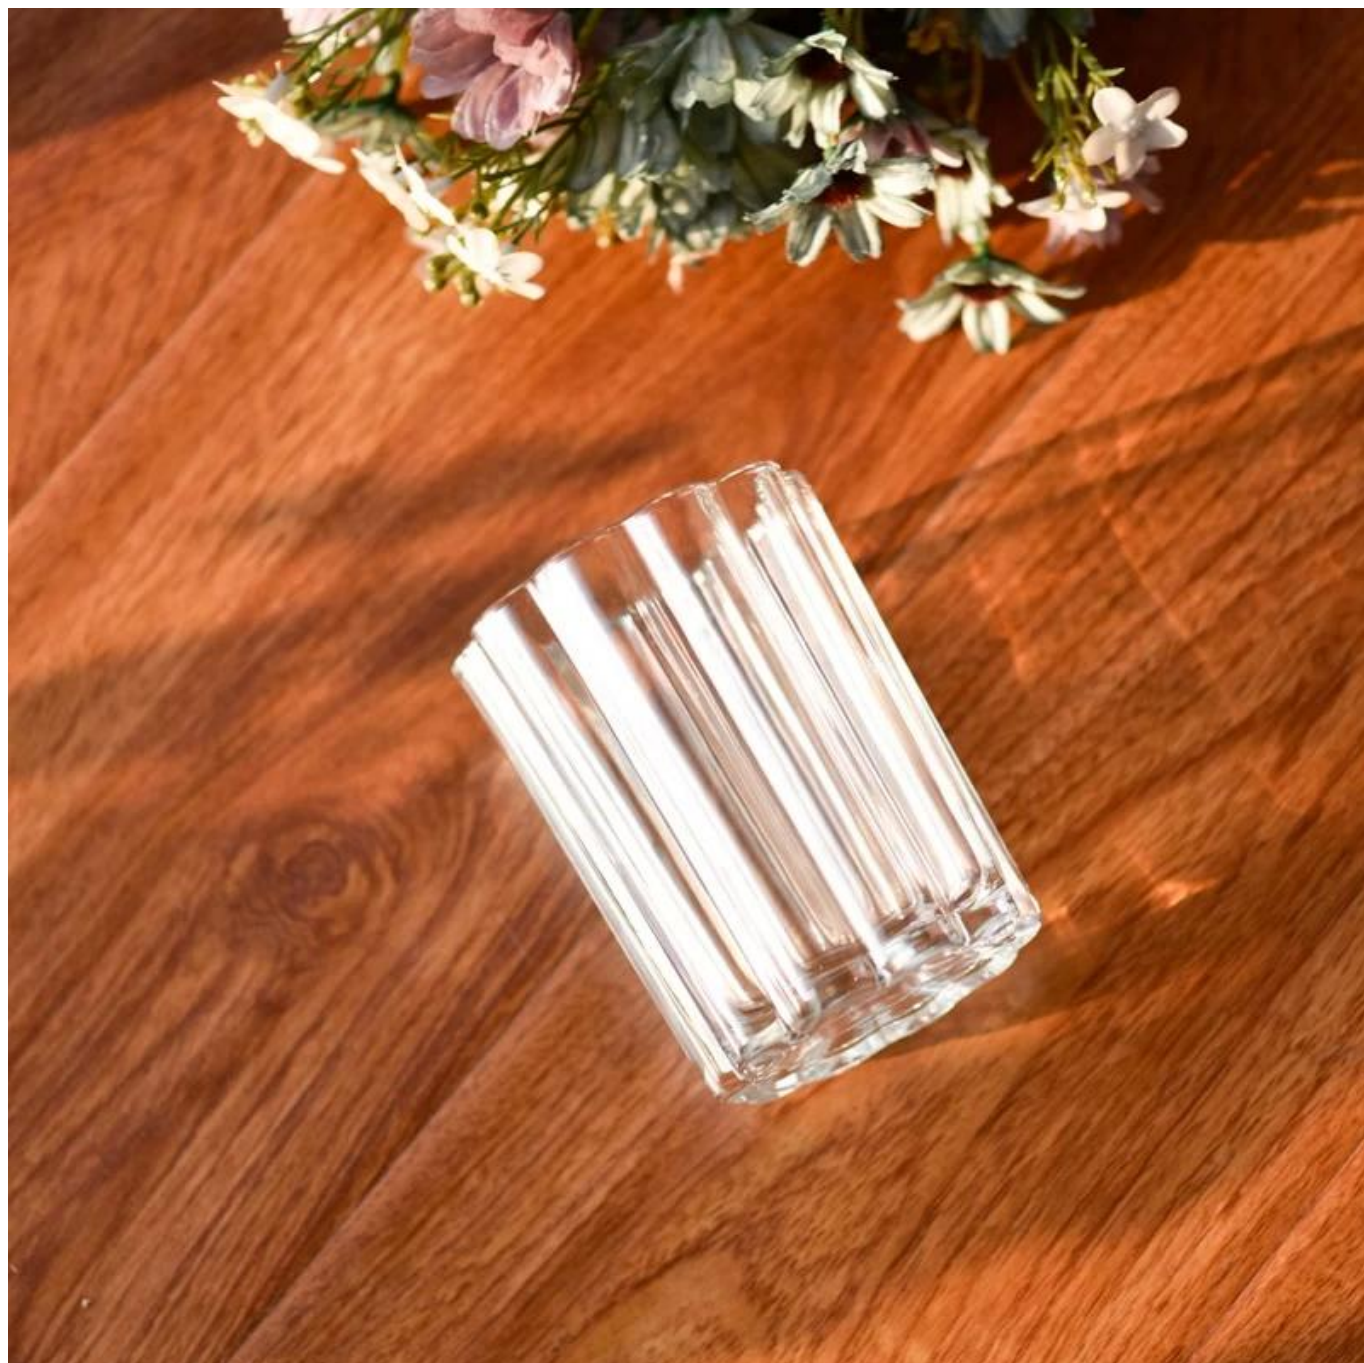

Uluhlu olubanzi lwesicelo