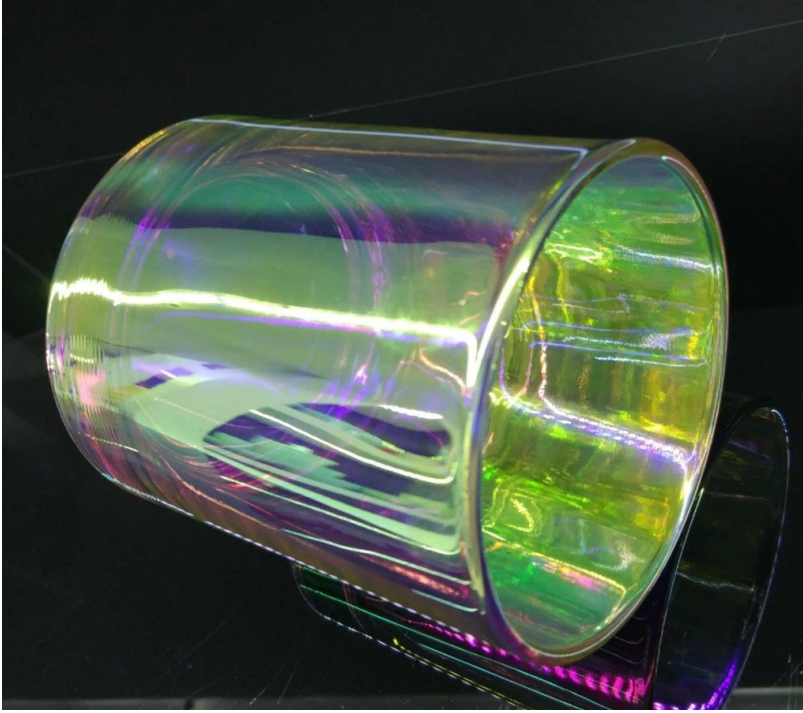

Uyilo lobungakanani obuguququkayo buvumela ukuba imakethi yakho ikhule ngokukhawuleza

Inqaku lenqaku: SGJD20052511
Idaya ephezulu: 80mm
Idaya esezantsi: 75mm
Ukuphakama: 90mm
Ubunzima: 310g
Umthamo: 295ml
(inokubamba i-8oz wax)
MOQ: 3000pcs

Uyilo oluqhelekileyo kunye nobukhulu obahlukeneyo obukhoyo

Ngenkxaso yethu eyomeleleyo, abathengi bethu bakhula ngokukhawuleza, ukusuka kwiilebhu ezincinci ukuya kwiinkokeli zeshishini.