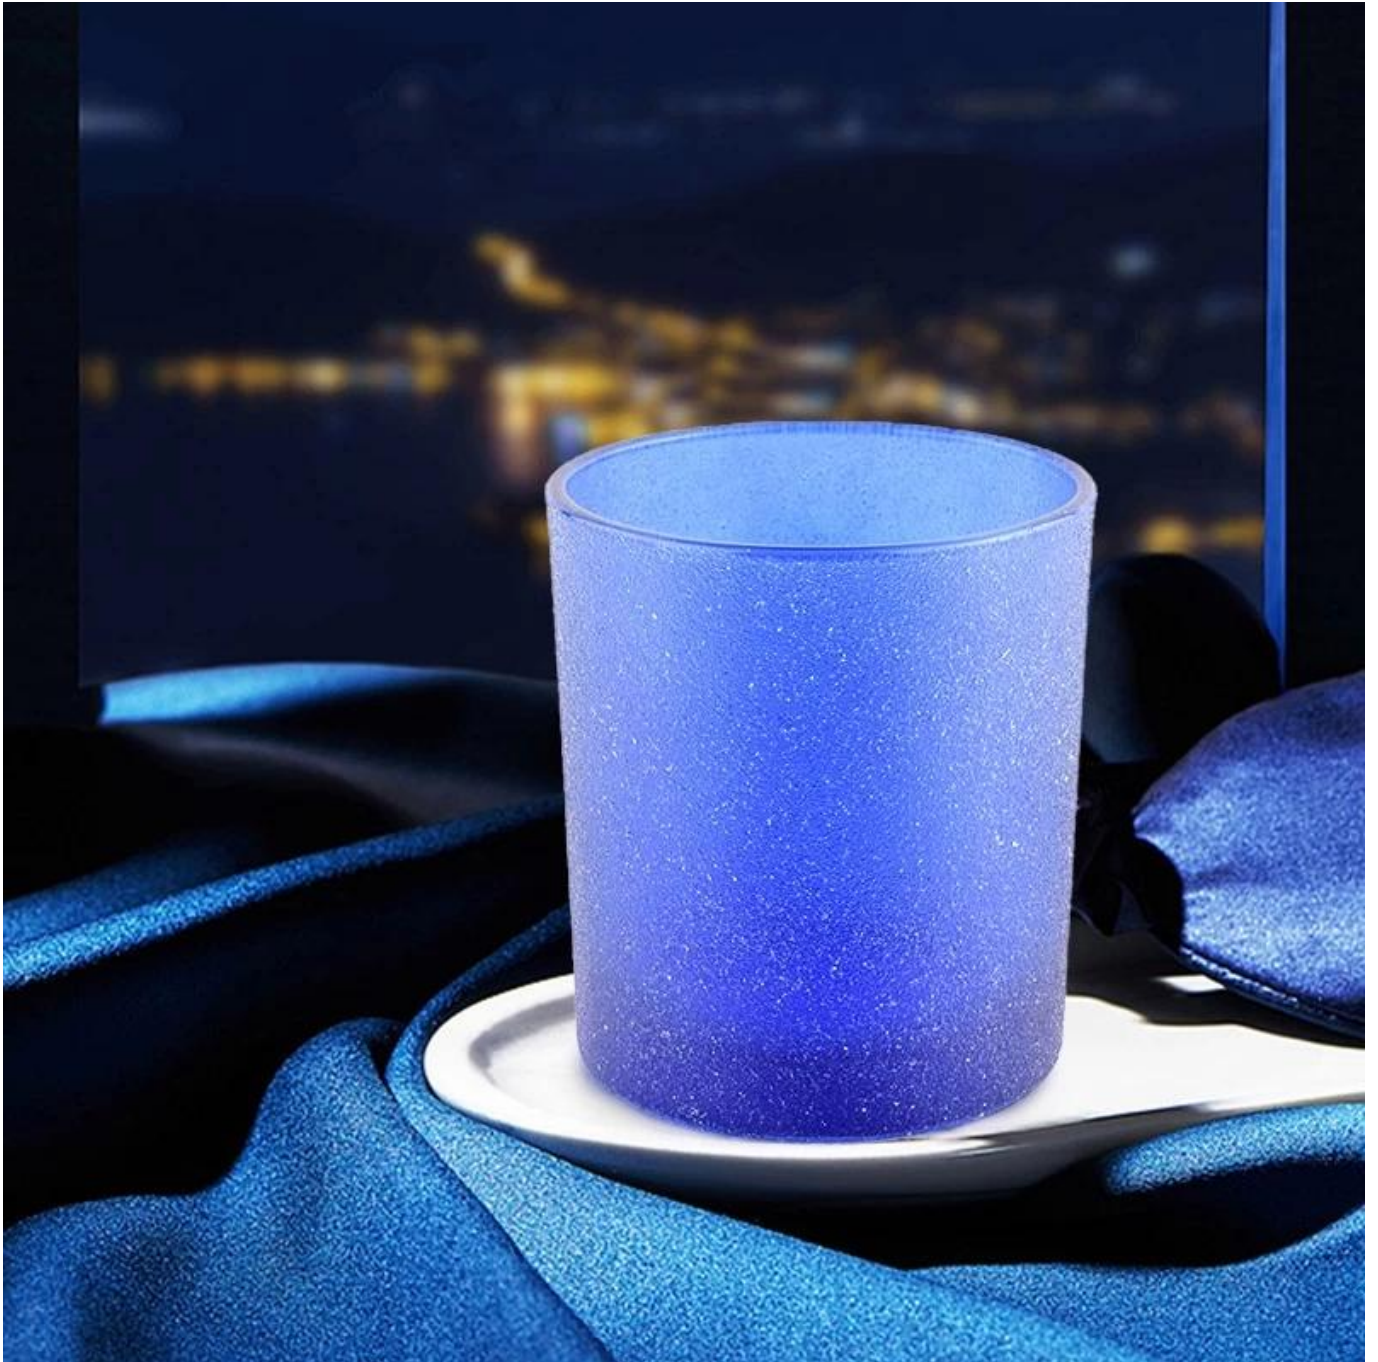

The [ingqayi zekhandlela zeglasi](#) khanyisa ikhandlela, xa ilangatye likhanyisa, ama-hues amahle akhazimulayo. I-Unique Frosted glass jar yokwenza ikhandlela, ukusetyenziswa kwakho okanye ishishini, lukhetho oluhle kakhulu. Emva kokuba ikhandlela lihambile, ingqayi ingasetyenziselwa ukugcina iiprojekthi zobugcisa kunye nezinye izinto ezincinci.