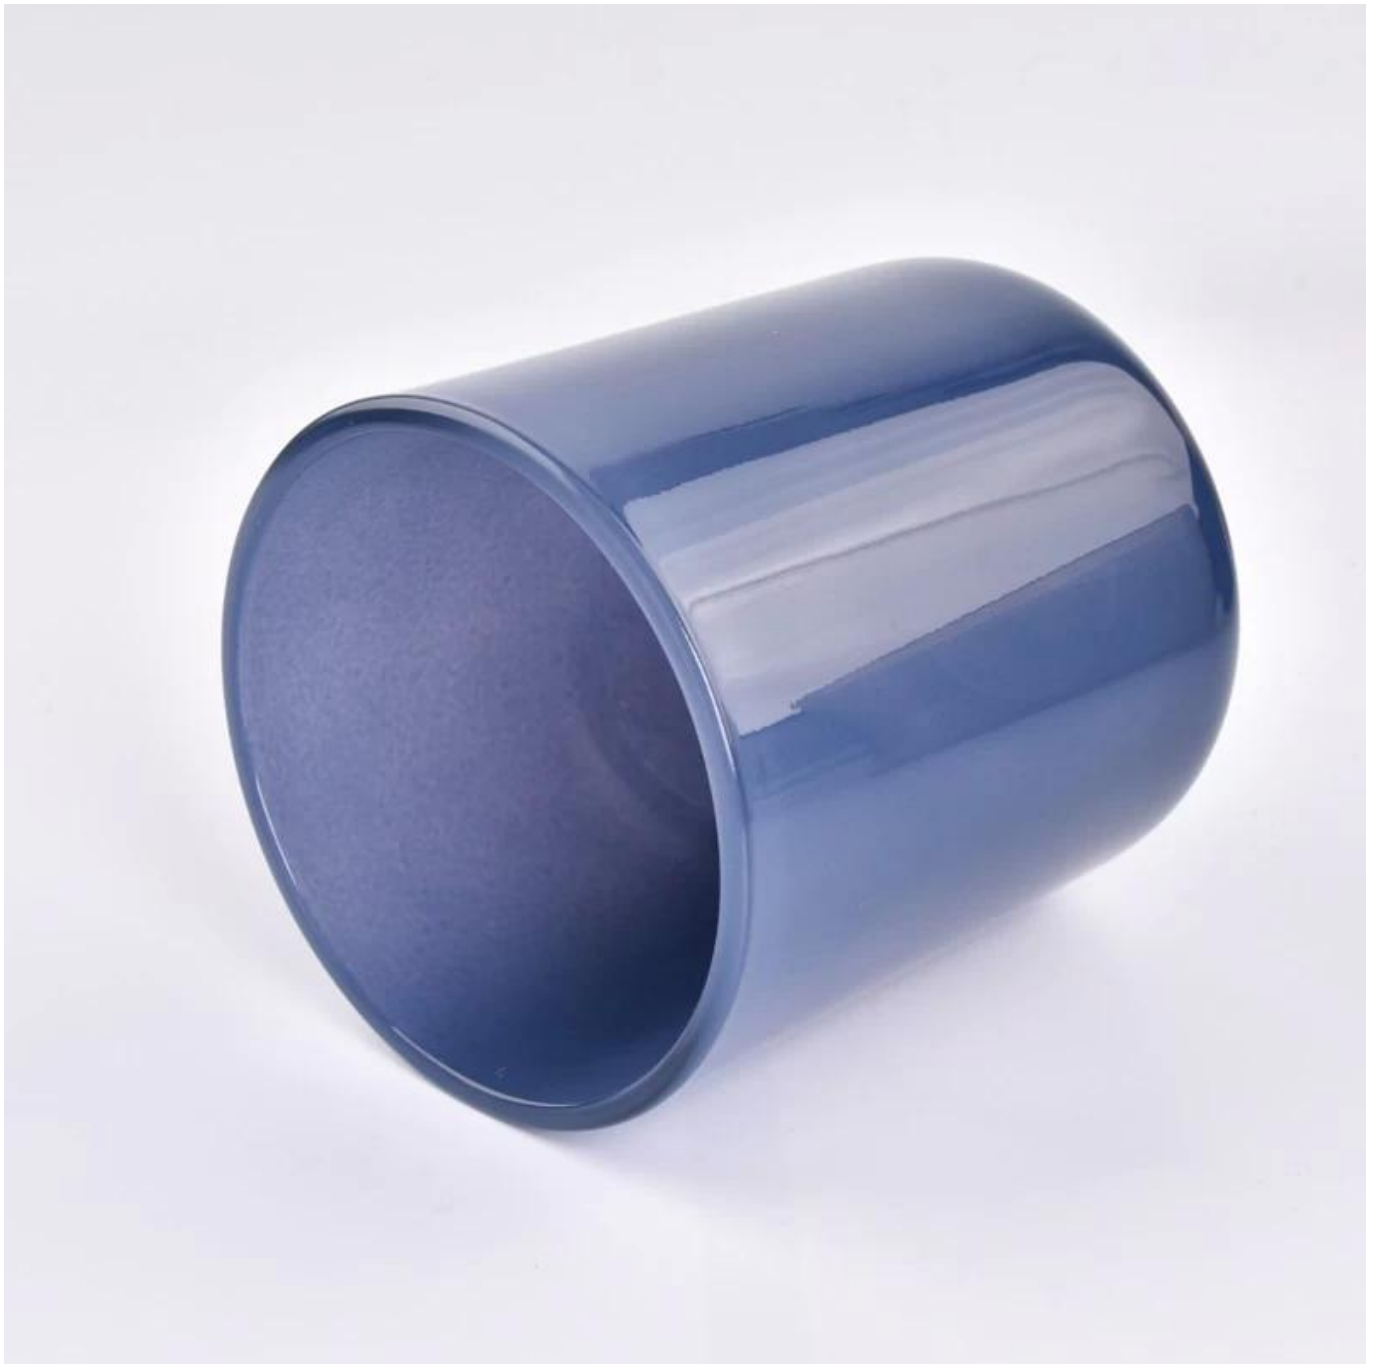

Ingcaciso yeMveliso

Igama lemveliso	Intengiso eshushu 15oz Izitya zeKhandlela zeglasi
Ixesha lesampuli	1. Iintsuku ezi-5 ukuba kukho imilo yeglasi kunye nobukhulu 2. Iintsuku ezili-15, ukuba ufuna iimilo ezintsha kunye nobukhulu beglasi
Umlinganiselo	Inombolo yomthetho: SGHY23101102 Idayiya ephezulu: 95 mm Idaya esezantsi: 90 mm Ubude: 109 mm Ubunzima: 485 g Umthamo: 508 ml MOQ: 3000 amaqhekeza
Ukupakisha	Ukupakisha okuqhelekileyo, Ibhokisi yesipho yomntu ngamnye, ibhokisi yePVC, ibhokisi yefestile, ibhokisi yombala, ibhokisi emhlophe, njl
Ixesha lokuzisa	Kwiintsuku ezingama-35 emva kokuba isampuli kunye nomyalelo uqinisekisiwe
Ixesha lokuhlawula	I-30% yediphozithi nge-T / T kwangaphambili kunye nebhhalansi malunga nekopi ye-B / L
Ukuthunyelwa ngenqanawa	Ngolwandle, ngomoya, nge-Express kunye ne-arhente yakho yokuthumela yamkelekile
Ukusetyenziswa Ithuba	Ukuhonjiswa kwekhaya, Ukuhonjiswa koMtshato, Ukuthanda uMtshato, Uphuculo lokuhombisa,