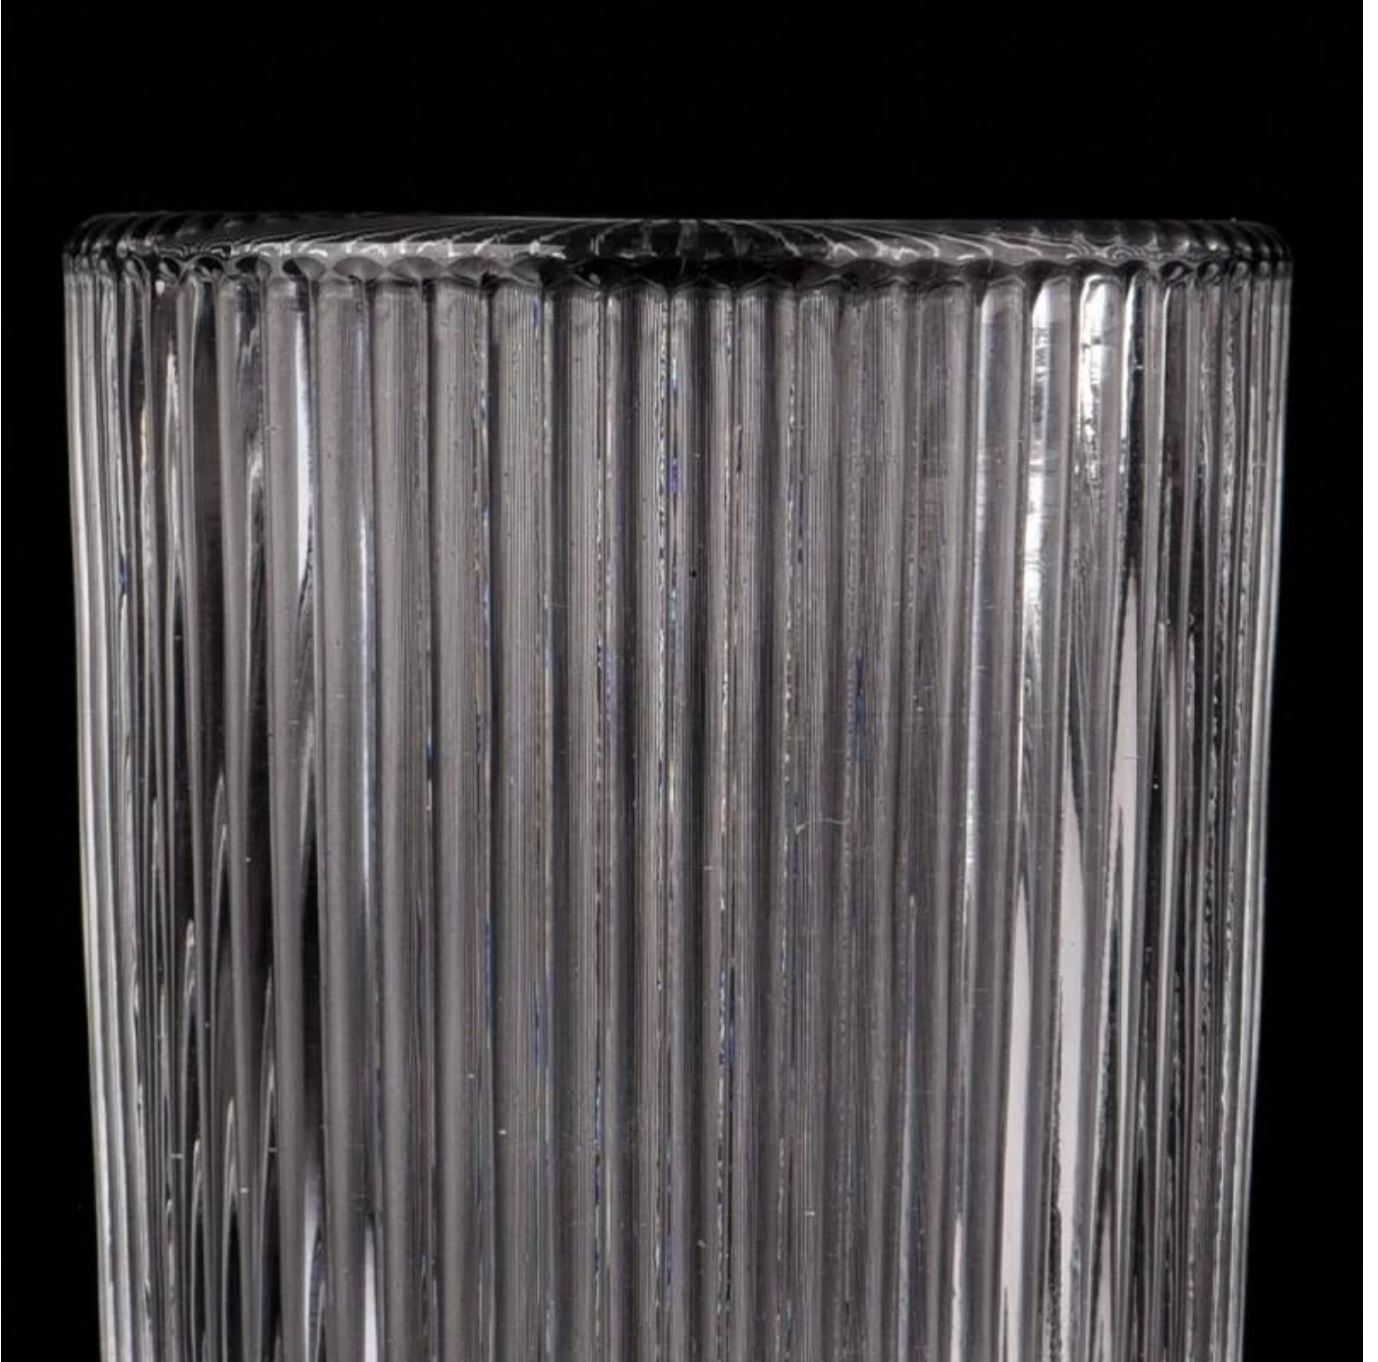

- Umgangatho wemveliso yeyona nto kugxilwe kuyo Iglasi yeglasi Iglasi yeglasi wake wadiliza iipcs ezingama-80,000 zenqanawa yeglasi enesiphako esingabonakali.

Ingcaciso yeMveliso

Igama lemveliso	Ihoseyili ayinanto <u>isiphatho sekhandlela seglasi</u> Umgca othe nkqo iingqayi zeglasi zokuhombisa ikhaya
Ixesha lesampuli	1. Iintsuku ezi-5 ukuba kukho imilo yeglasi kunye nobukhulu 2. Iintsuku ezili-15, ukuba ufuna iimilo ezintsha kunye nobukhulu beglasi
Umlinganiselo	Inombolo yomba: SGKY23092514 Idaya ephezulu: 54mm Idaya esezantsi: 51mm Ubude: 65mm Ubunzima: 111g Umthamo: 98ml
Ukupakisha	Ukupakisha okuqhelekileyo,Ibhokisi yesipho yomntu ngamnye, ibhokisi yePVC, ibhokisi yefestile, ibhokisi yombala, ibhokisi emhlophe, njl
Ixesha lokuzisa	Kwiintsuku ezingama-35 emva kokuba isampuli kunye nomyalelo uqinisekisiwe
Ixesha lokuhlawula	I-30% yediphozithi nge-T / T kwangaphambili kunye nebhalansi malunga nekopi ye-B / L
Ukuthunyelwa ngenqanawa	Ngolwandle, ngomoya, nge-Express kunye ne-arhente yakho yokuthumela yamkelekile
Ukusetyenziswa Ithuba	Ukuhonjiswa kwekhaya,Ukuhonjiswa koMtshato,Ukuthanda uMtshato,Uphuculo lokuhombisa,