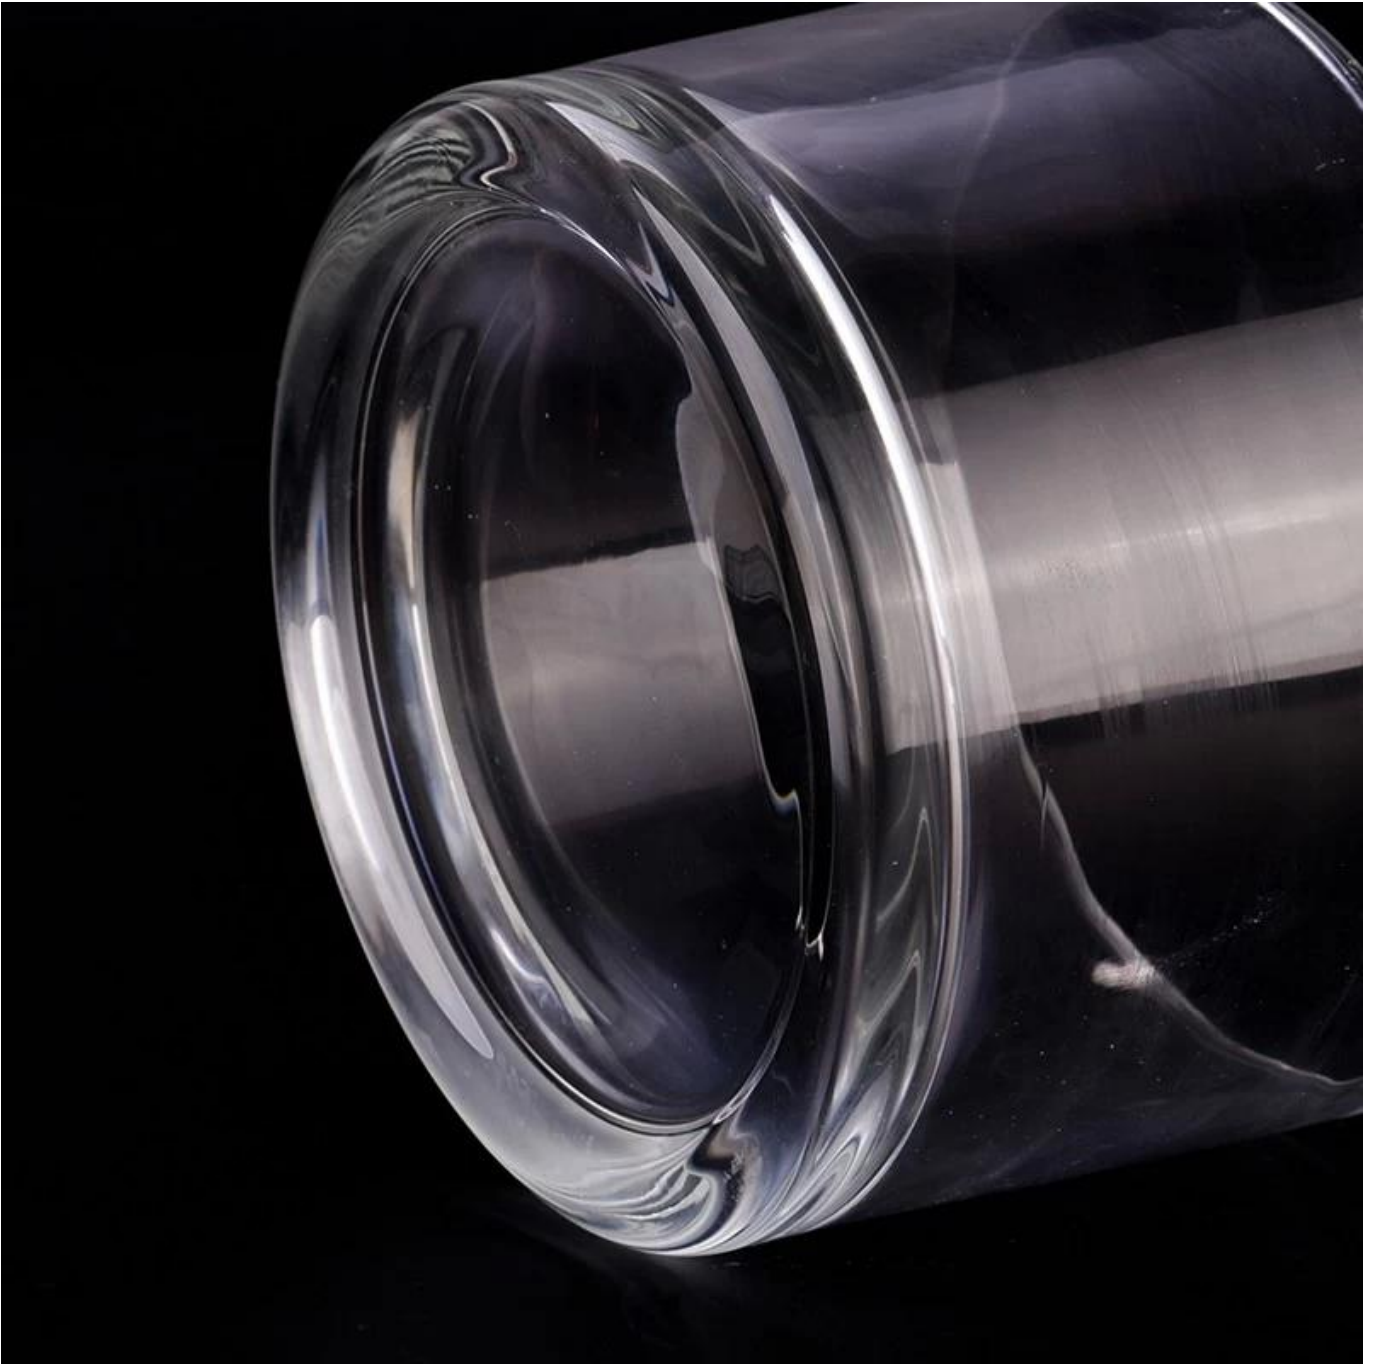

iglas **ikhandlela** **ingqayi** yibanemilo ecocekileyo nelungeleleneyo yesikhongozeli sesitayile sangoku esilingana neentlobo ngeentlobo zezimbo zokuphawula.

Siphinde siphathe i **iglas** **ikhandlela** **ingqayi** ngemibala eyongezelelweyo kunye nobukhulu.