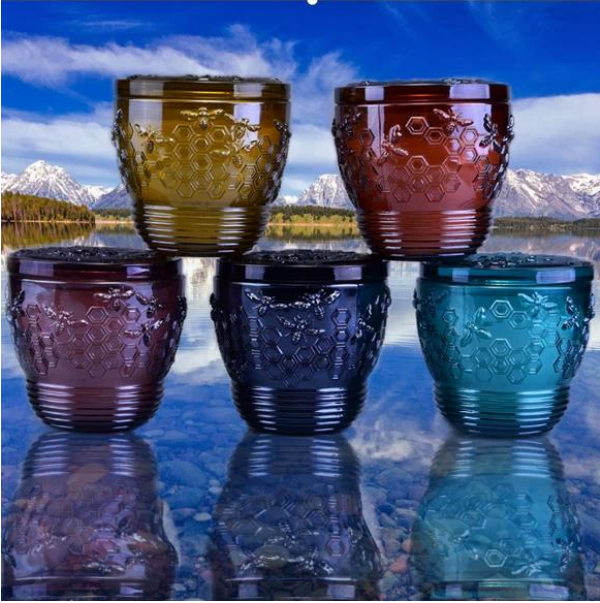

Inzuzo ebonakalayo kwimarike

. Gxila kuyilo lobunewunewu

. Malunga nama-80% e-US abenzi beziqholo zemveliso

. I-AQL kunye ne-6 eyi-Sunny engqongqo yokuhlola i-QC

. Gcina umgangatho uhambelana nesampulu kunye neemveliso ezininzi

Imvakalelo yoyilo loMsitho

. Ubuhle bufunyenwe beeMbasazwe zeTshayina

. Ufumene iziqholo ezithandekayo kakhulu

. Abahlobo okanye iziphondo zobudlelwane kwezoshishino

. Ukuphumla kunye neRefibe