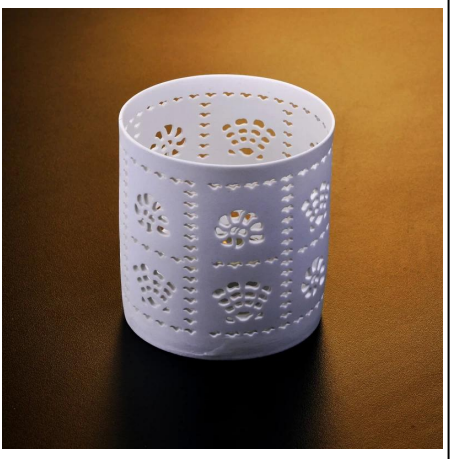

Isiphatho sekhandlela yodongwe nesiciko

Product Details

	Igama lomxholo	Isiphatho sekhandlela yodongwe nesiciko
	Into No.	SGDS15061901
	Ubungakanani	Inkcazo: 90mm * B: 113mm * H: 110mm
	Igama lebrand	Ilanga leGlasi
	Ixesha lesampula	Iintsuku eziyi-1.5 ukuba ikho imilo kunye nobungakanani beemveliso Iintsuku 2.15 ukuba kufuneka imilo entsha kunye nobungakanani iimveliso
	Ukupakisha	Ukupakisha okuqhelekileyo kokhuseleko i-24pcs / i-36pcs / i-48pcs njl.njl
	MOQ	Ii-10000pcs
	Ixesha lokuzisa	Kwiintsuku ezingama-35 emva kokuba iqinisekisiwe
	Immimiselo yokuhlawula	I-30% idiphozithi ngo-T / T kwangaphambili, ibhalansi emva kokubonisa ikopi ye-B / L.
	Inqaku lemveliso	Umgangatho ophezulu kunye namaxabiso okhuphiswano 2.Meet FDA, SGS, LFGB njl uvavanyo 3.Eco-friendly I-4 isebenza ngokubanzi kuMtshato, iqela, ikhaya, ibha njl. 5.Umatshini wenziwe

More Product Pictures

[Similar Products Link](#)

Office & Sample Room

Spray colour