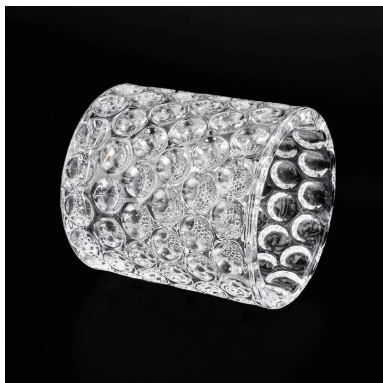

Inzuzo yemarike eyodwa

- . Gxininisa kuyilo
- . umthengisi wekhandlela we 80% USA fragrance brand
- . I-AQL kunye nemigangatho emi-6 engqongqo kunye nelanga ye-QC yovavanyo
- . Gcina umgangatho uhambelana nesampuli kunye neemveliso ezininzi

Ukwazisa ukuyila komsitho

Iyilwe ngokuphumelela ibhaso ubuchwephesha SG

. NdineNEST Iziqholo uncoma kakhulu

. Umhlobo okanye isipho sobudlelwane boshishino

. Ukuphumla kunye nobomi bothando