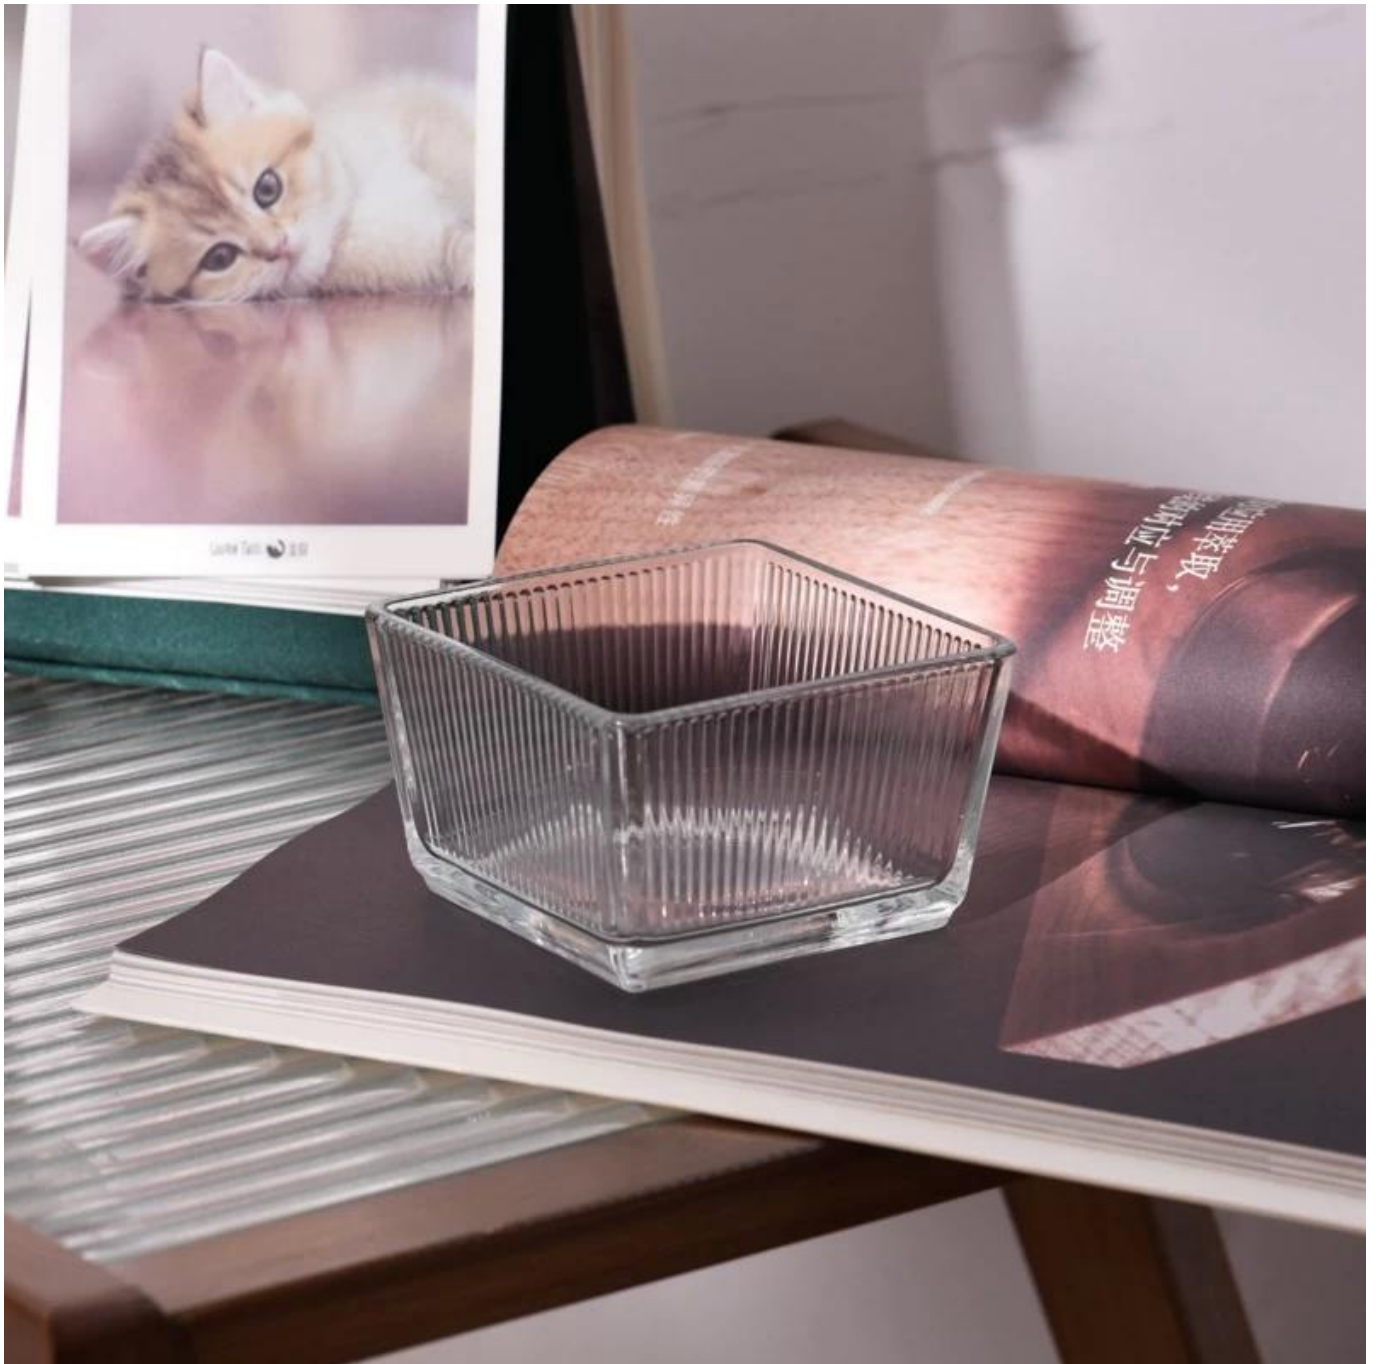

Isicelo:

Ukuhlobisa isidlo kwi-bar okanye ibha

- . Ilungele iintsapho, iihotele okanye iigadi
- . Isipho esikhethekileyo somthandi
- . Naliphi na ithuba lokuhlobisa