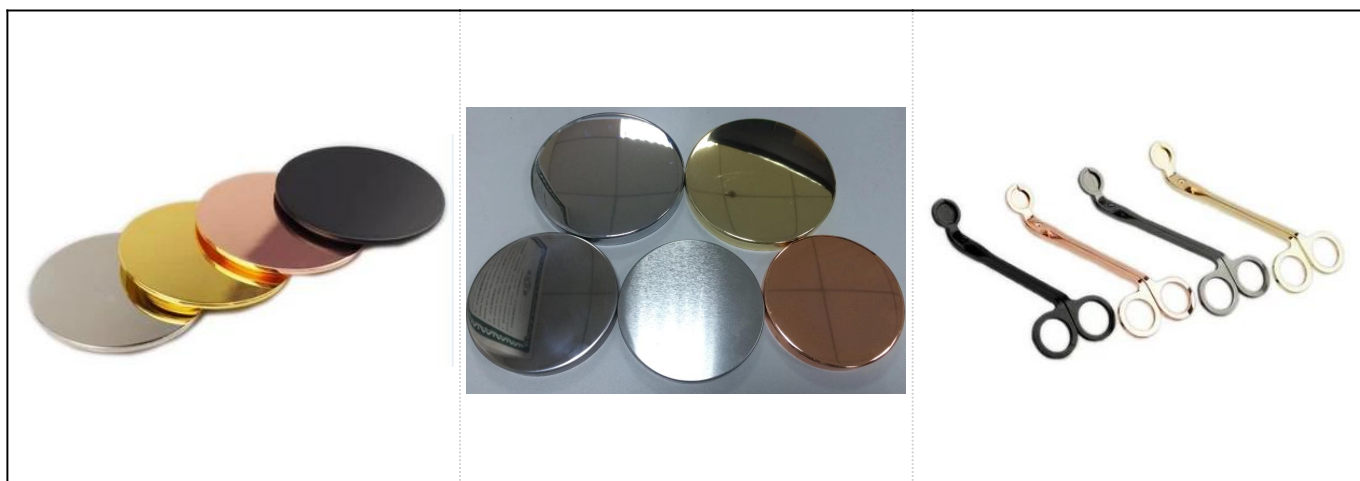

Izixhobo ezihambelanayo: